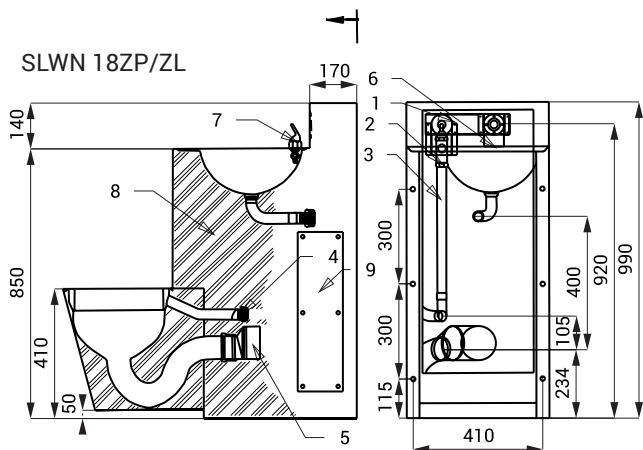

## Rozměry

- 1 - tlačítka pro ovládání ventilů pro splachování WC a spouštění vody do umyvadla
- 2 - ventil WC - přívod vnější závit G 3/4"
- 3 - přívod vody od ventilu k WC (není součástí dodávky)
- 4 - připojení k WC (není součástí dodávky)
- 5 - připojení odpadu (Ø 100 mm) z WC (není součástí dodávky)
- 6 - závitová tyč (dl. 190 mm) + podložka + matka (6 ks)
- 7 - ventil umyvadla - přívod vnitřní G 1/2"; výstup vnitřní G 1/2"
- 8 - odpadní potrubí z umyvadla (není součástí dodávky)
- 9 - závitové tyče
- 10 - výtoková armatura
- 11 - vypěněno polyuretanem
- 12 - vtok vody (není součástí dodávky)

## Vlastnosti

- antivandalové provedení
- použití pro věznice
- kompaktní set WC s lisovaným umyvadlem, umyvadlovou armaturou a otvorem pro toaletní papír
- tlačný ventil na ovládání umyvadlové armatury
- tlačný ventil pro splachování WC
- SLWN 18P - WC stojící na zemi vpravo
- SLWN 18L - WC stojící na zemi vlevo
- SLWN 18ZP - závěsné WC vpravo
- SLWN 18ZL - závěsné WC vlevo
- montáž přes servisní otvor
- materiál CrNi 18/10 (AISI - 304), tloušťka 1,5 mm
- vyztužené polyuretanem (snížená hlučnost, zvýšená pevnost)
- povrch matný

## Rozměry

- 1 - tlačítka pro ovládání ventilů pro splachování WC a spuštění vody do umyvadla
- 2 - ventil WC - přívod vnější závit G 3/4"
- 3 - přívod vody od ventilu k WC (není součástí dodávky)
- 4 - připojení k WC (není součástí dodávky)
- 5 - připojení odpadu (Ø = 100 mm) z WC (není součástí dodávky)
- 6 - ventil umyvadla - přívod vnitřní G 1/2"; výstup vnitřní G 1/2"
- 7 - umyvadlová armatura
- 8 - vypěněno polyuretanem
- 9 - servisní otvor

## Specifikace dodávky

- SLWN 18P - obj. č. 94182 nerezový kompaktní set WC s umyvadlem rovný, 2x tlačný ventil, umyvadlová armatura, 6x závitová tyč M10
- SLWN 18L - obj. č. 94181
- SLWN 18ZP - obj. č. 94184
- SLWN 18ZL - obj. č. 94183