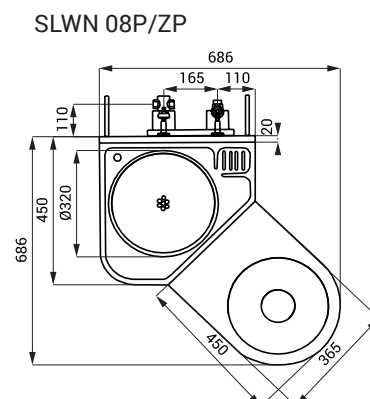

## Vlastnosti

- antivandalové provedení
- použití pro věznice
- kompaktní set WC s lisovaným umyvadlem, umyvadlovou armaturou a otvorem pro toaletní papír
- tlačný ventil na ovládání umyvadlové armatury
- tlačný ventil pro splachování WC
- SLWN 08P - WC stojící na zemi vpravo
- SLWN 08L - WC stojící na zemi vlevo
- SLWN 08ZP - závěsné WC vpravo
- SLWN 08ZL - závěsné WC vlevo
- montáž přes závitové tyče (M10, délka 190 mm) z druhé strany stěny
- materiál CrNi 18/10 (AISI - 304), tloušťka 1,5 mm
- vyztužené polyuretanem (snížená hlučnost, zvýšená pevnost)
- povrch matný

## Rozměry

- 1 - tlačítka pro ovládání ventilů pro splachování WC a spouštění vody do umyvadla
- 2 - ventil WC - přívod vnější závit G 3/4"
- 3 - přívod vody od ventilu k WC (není součástí dodávky)
- 4 - připojení k WC (není součástí dodávky)
- 5 - připojení odpadu (Ø 100 mm) z WC (není součástí dodávky)
- 6 - závitová tyč (dl. 190 mm) + podložka + matka (6 ks)
- 7 - ventil umyvadla - přívod vnitřní G 1/2"; výstup vnitřní G 1/2"
- 8 - odpadní potrubí z umyvadla (není součástí dodávky)
- 9 - závitové tyče
- 10 - výtoková armatura
- 11 - vypěněno polyuretanem
- 12 - vtok vody (není součástí dodávky)

## Specifikace dodávky

SLWN 28 - obj. č. 94282 nerezový kompaktní set WC s umyvadlem rovný, 2x tlačný ventil, umyvadlová armatura, 6x závitová tyč M10

SLWN 28Z - obj. č. 94284

## Rozměry

- 1 - tlačítka pro ovládání ventilů pro splachování WC a spuštění vody do umyvadla
- 2 - ventil WC - přívod vnější závit G 3/4"
- 3 - přívod vody od ventilu k WC (není součástí dodávky)
- 4 - připojení k WC (není součástí dodávky)
- 5 - připojení odpadu (Ø = 100 mm) z WC (není součástí dodávky)
- 6 - ventil umyvadla - přívod vnitřní G 1/2"; výstup vnitřní G 1/2"
- 7 - umyvadlová armatura
- 8 - vypěněno polyuretanem
- 9 - servisní otvor