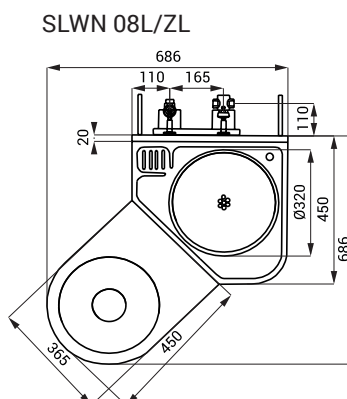

## Vlastnosti

- antivandalové provedení
- použití pro věznice
- kompaktní set WC s lisovaným umyvadlem, umyvadlovou armaturou a otvorem pro toaletní papír
- tlačný ventil na ovládání umyvadlové armatury
- tlačný ventil pro splachování WC
- SLWN 08P - WC stojící na zemi vpravo
- SLWN 08L - WC stojící na zemi vlevo
- SLWN 08ZP - závěsné WC vpravo
- SLWN 08ZL - závěsné WC vlevo
- montáž přes závitové tyče (M10, délka 190 mm) z druhé strany stěny
- materiál CrNi 18/10 (AISI - 304), tloušťka 1,5 mm
- vyztužené polyuretanem (snížená hlučnost, zvýšená pevnost)
- povrch matný

## Rozměry

- 1 - tlačítka pro ovládání ventilů pro splachování WC a spouštění vody do umyvadla
- 2 - ventil WC - přívod vnější závit G 3/4"
- 3 - přívod vody od ventilu k WC (není součástí dodávky)
- 4 - připojení k WC (není součástí dodávky)
- 5 - připojení odpadu (Ø 100 mm) z WC (není součástí dodávky)
- 6 - závitová tyč (dl. 190 mm) + podložka + matka (6 ks)
- 7 - ventil umyvadla - přívod vnitřní G 1/2"; výstup vnitřní G 1/2"
- 8 - odpadní potrubí z umyvadla (není součástí dodávky)
- 9 - závitové tyče
- 10 - výtoková armatura
- 11 - vypěněno polyuretanem
- 12 - vtok vody (není součástí dodávky)

## Specifikace dodávky

SLWN 28 - obj. č. 94282 nerezový kompaktní set WC s umyvadlem rovný, 2x tlačný ventil, umyvadlová armatura, 6x závitová tyč M10

SLWN 28Z - obj. č. 94284

## Rozměry

- 1 - tlačítka pro ovládání ventilů pro splachování WC a spuštění vody do umyvadla
- 2 - ventil WC - přívod vnější závit G 3/4"
- 3 - přívod vody od ventilu k WC (není součástí dodávky)
- 4 - připojení k WC (není součástí dodávky)
- 5 - připojení odpadu (Ø = 100 mm) z WC (není součástí dodávky)
- 6 - ventil umyvadla - přívod vnitřní G 1/2"; výstup vnitřní G 1/2"
- 7 - umyvadlová armatura
- 8 - vypěněno polyuretanem
- 9 - servisní otvor