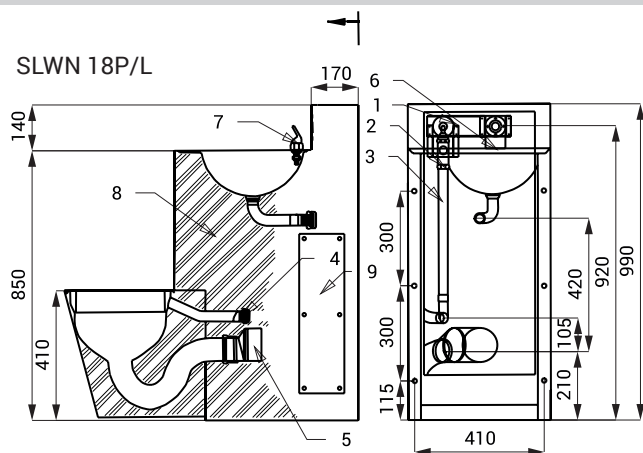

## Rozměry

- 1 - tlačítka pro ovládání ventilů pro splachování WC a spouštění vody do umyvadla
- 2 - ventil WC - přívod vnější závit G 3/4"
- 3 - přívod vody od ventilu k WC (není součástí dodávky)
- 4 - připojení k WC (není součástí dodávky)
- 5 - připojení odpadu (Ø 100 mm) z WC (není součástí dodávky)
- 6 - závitová tyč (dl. 190 mm) + podložka + matka (6 ks)
- 7 - ventil umyvadla - přívod vnitřní G 1/2"; výstup vnitřní G 1/2"
- 8 - odpadní potrubí z umyvadla (není součástí dodávky)
- 9 - závitové tyče
- 10 - výtoková armatura
- 11 - vypěněno polyuretanem
- 12 - vtok vody (není součástí dodávky)

## Vlastnosti

- antivandalové provedení
- použití pro věznice
- kompaktní set WC s lisovaným umyvadlem, umyvadlovou armaturou a otvorem pro toaletní papír
- tlačný ventil na ovládání umyvadlové armatury
- tlačný ventil pro splachování WC
- SLWN 18P - WC stojící na zemi vpravo
- SLWN 18L - WC stojící na zemi vlevo
- SLWN 18ZP - závěsné WC vpravo
- SLWN 18ZL - závěsné WC vlevo
- montáž přes servisní otvor
- materiál CrNi 18/10 (AISI - 304), tloušťka 1,5 mm
- vyztužené polyuretanem (snížená hlučnost, zvýšená pevnost)
- povrch matný

## Rozměry

- 1 - tlačítka pro ovládání ventilů pro splachování WC a spuštění vody do umyvadla
- 2 - ventil WC - přívod vnější závit G 3/4"
- 3 - přívod vody od ventilu k WC (není součástí dodávky)
- 4 - připojení k WC (není součástí dodávky)
- 5 - připojení odpadu (Ø = 100 mm) z WC (není součástí dodávky)
- 6 - ventil umyvadla - přívod vnitřní G 1/2"; výstup vnitřní G 1/2"
- 7 - umyvadlová armatura
- 8 - vypěněno polyuretanem
- 9 - servisní otvor

## Specifikace dodávky

- SLWN 18P - obj. č. 94182 nerezový kompaktní set WC s umyvadlem rovný, 2x tlačný ventil, umyvadlová armatura, 6x závitová tyč M10
- SLWN 18L - obj. č. 94181
- SLWN 18ZP - obj. č. 94184
- SLWN 18ZL - obj. č. 94183