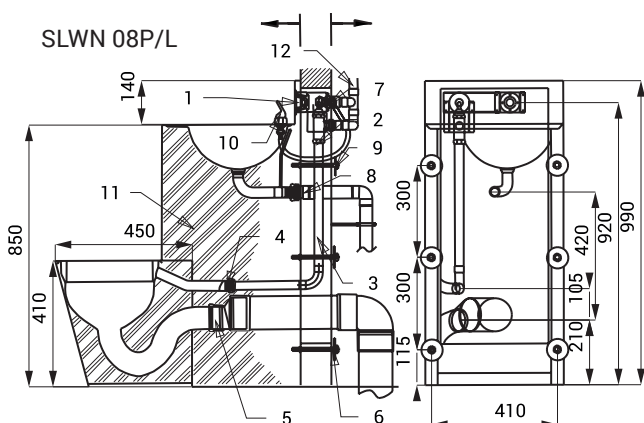

## Vlastnosti

- antivandalové provedení
- použití pro věznice
- kompaktní set WC s lisovaným umyvadlem, umyvadlovou armaturou a otvorem pro toaletní papír
- tlačný ventil na ovládání umyvadlové armatury
- tlačný ventil pro splachování WC
- SLWN 08P - WC stojící na zemi vpravo
- SLWN 08L - WC stojící na zemi vlevo
- SLWN 08ZP - závěsné WC vpravo
- SLWN 08ZL - závěsné WC vlevo
- montáž přes závitové tyče (M10, délka 190 mm) z druhé strany stěny
- materiál CrNi 18/10 (AISI - 304), tloušťka 1,5 mm
- vyztužené polyuretanem (snížená hlučnost, zvýšená pevnost)
- povrch matný

## Rozměry

- 1 - tlačítka pro ovládání ventilů pro splachování WC a spouštění vody do umyvadla
- 2 - ventil WC - přívod vnější závit G 3/4"
- 3 - přívod vody od ventilu k WC (není součástí dodávky)
- 4 - připojení k WC (není součástí dodávky)
- 5 - připojení odpadu (Ø 100 mm) z WC (není součástí dodávky)
- 6 - závitová tyč (dl. 190 mm) + podložka + matka (6 ks)
- 7 - ventil umyvadla - přívod vnitřní G 1/2"; výstup vnitřní G 1/2"
- 8 - odpadní potrubí z umyvadla (není součástí dodávky)
- 9 - závitové tyče
- 10 - výtoková armatura
- 11 - vypěněno polyuretanem
- 12 - vtok vody (není součástí dodávky)

## Specifikace dodávky

SLWN 28 - obj. č. 94282 nerezový kompaktní set WC s umyvadlem rovný, 2x tlačný ventil, umyvadlová armatura, 6x závitová tyč M10

SLWN 28Z - obj. č. 94284

## Rozměry

- 1 - tlačítka pro ovládání ventilů pro splachování WC a spuštění vody do umyvadla
- 2 - ventil WC - přívod vnější závit G 3/4"
- 3 - přívod vody od ventilu k WC (není součástí dodávky)
- 4 - připojení k WC (není součástí dodávky)
- 5 - připojení odpadu (Ø = 100 mm) z WC (není součástí dodávky)
- 6 - ventil umyvadla - přívod vnitřní G 1/2"; výstup vnitřní G 1/2"
- 7 - umyvadlová armatura
- 8 - vypěněno polyuretanem
- 9 - servisní otvor