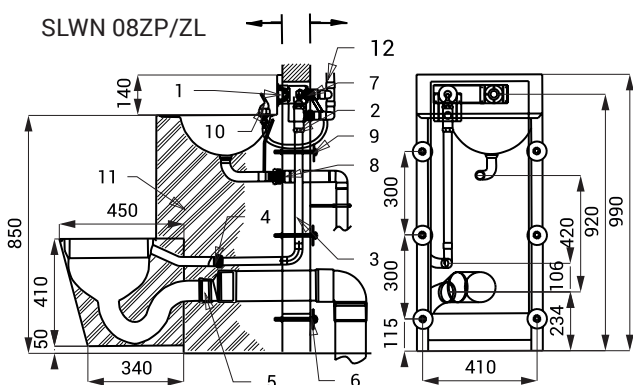

## Vlastnosti

- antivandalové provedení
- použití pro věznice
- kompaktní set WC s lisovaným umyvadlem, umyvadlovou armaturou a otvorem pro toaletní papír
- tlačný ventil na ovládání umyvadlové armatury
- tlačný ventil pro splachování WC
- SLWN 08P - WC stojící na zemi vpravo
- SLWN 08L - WC stojící na zemi vlevo
- SLWN 08ZP - závěsné WC vpravo
- SLWN 08ZL - závěsné WC vlevo
- montáž přes závitové tyče (M10, délka 190 mm) z druhé strany stěny
- materiál CrNi 18/10 (AISI - 304), tloušťka 1,5 mm
- vyztužené polyuretanem (snížená hlučnost, zvýšená pevnost)
- povrch matný

## Rozměry

- 1 - tlačítka pro ovládání ventilů pro splachování WC a spouštění vody do umyvadla
- 2 - ventil WC - přívod vnější závit G 3/4"
- 3 - přívod vody od ventilu k WC (není součástí dodávky)
- 4 - připojení k WC (není součástí dodávky)
- 5 - připojení odpadu (Ø 100 mm) z WC (není součástí dodávky)
- 6 - závitová tyč (dl. 190 mm) + podložka + matka (6 ks)
- 7 - ventil umyvadla - přívod vnitřní G 1/2"; výstup vnitřní G 1/2"
- 8 - odpadní potrubí z umyvadla (není součástí dodávky)
- 9 - závitové tyče
- 10 - výtoková armatura
- 11 - vypěněno polyuretanem
- 12 - vtok vody (není součástí dodávky)

## Specifikace dodávky

SLWN 28 - obj. č. 94282 nerezový kompaktní set WC s umyvadlem rovný, 2x tlačný ventil, umyvadlová armatura, 6x závitová tyč M10

SLWN 28Z - obj. č. 94284

## Rozměry

- 1 - tlačítka pro ovládání ventilů pro splachování WC a spuštění vody do umyvadla
- 2 - ventil WC - přívod vnější závit G 3/4"
- 3 - přívod vody od ventilu k WC (není součástí dodávky)
- 4 - připojení k WC (není součástí dodávky)
- 5 - připojení odpadu (Ø = 100 mm) z WC (není součástí dodávky)
- 6 - ventil umyvadla - přívod vnitřní G 1/2"; výstup vnitřní G 1/2"
- 7 - umyvadlová armatura
- 8 - vypěněno polyuretanem
- 9 - servisní otvor