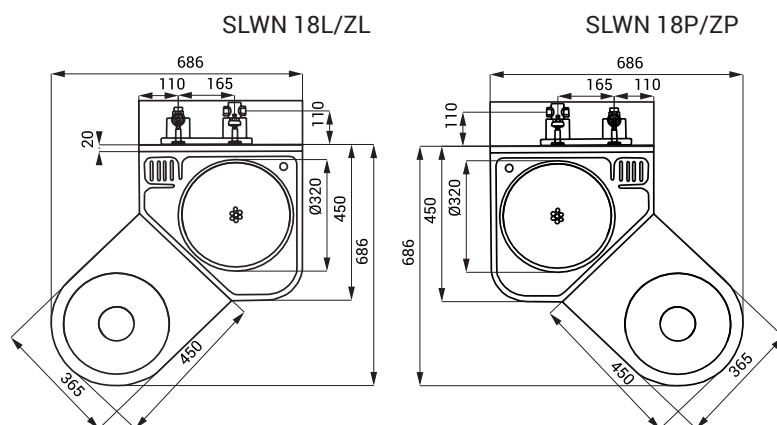

## Rozměry

- 1 - tlačítka pro ovládání ventilů pro splachování WC a spouštění vody do umyvadla
- 2 - ventil WC - přívod vnější závit G 3/4"
- 3 - přívod vody od ventilu k WC (není součástí dodávky)
- 4 - připojení k WC (není součástí dodávky)
- 5 - připojení odpadu (Ø 100 mm) z WC (není součástí dodávky)
- 6 - závitová tyč (dl. 190 mm) + podložka + matka (6 ks)
- 7 - ventil umyvadla - přívod vnitřní G 1/2"; výstup vnitřní G 1/2"
- 8 - odpadní potrubí z umyvadla (není součástí dodávky)
- 9 - závitové tyče
- 10 - výtoková armatura
- 11 - vypěněno polyuretanem
- 12 - vtok vody (není součástí dodávky)

## Vlastnosti

- antivandalové provedení
- použití pro věznice
- kompaktní set WC s lisovaným umyvadlem, umyvadlovou armaturou a otvorem pro toaletní papír
- tlačný ventil na ovládání umyvadlové armatury
- tlačný ventil pro splachování WC
- SLWN 18P - WC stojící na zemi vpravo
- SLWN 18L - WC stojící na zemi vlevo
- SLWN 18ZP - závěsné WC vpravo
- SLWN 18ZL - závěsné WC vlevo
- montáž přes servisní otvor
- materiál CrNi 18/10 (AISI - 304), tloušťka 1,5 mm
- vyztužené polyuretanem (snížená hlučnost, zvýšená pevnost)
- povrch matný

## Rozměry

- 1 - tlačítka pro ovládání ventilů pro splachování WC a spuštění vody do umyvadla
- 2 - ventil WC - přívod vnější závit G 3/4"
- 3 - přívod vody od ventilu k WC (není součástí dodávky)
- 4 - připojení k WC (není součástí dodávky)
- 5 - připojení odpadu (Ø = 100 mm) z WC (není součástí dodávky)
- 6 - ventil umyvadla - přívod vnitřní G 1/2"; výstup vnitřní G 1/2"
- 7 - umyvadlová armatura
- 8 - vypěněno polyuretanem
- 9 - servisní otvor

## Specifikace dodávky

- SLWN 18P - obj. č. 94182 nerezový kompaktní set WC s umyvadlem rovný, 2x tlačný ventil, umyvadlová armatura, 6x závitová tyč M10
- SLWN 18L - obj. č. 94181
- SLWN 18ZP - obj. č. 94184
- SLWN 18ZL - obj. č. 94183