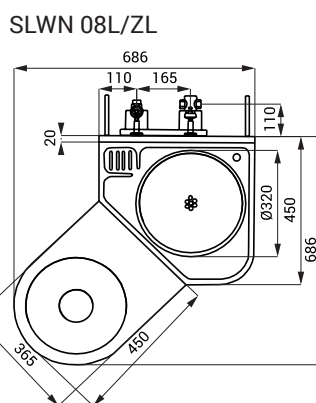

Antivandalové sety SLWN 08P, 08L, 08ZP, 08ZL

SLWN 08P

Vlastnosti

- antivandalové provedení
- použití pro věznice
- kompaktní set WC s umyvadlem, umyvadlovou armaturou a otvorem pro toaletní papír
- tlačný ventil na ovládání umyvadlové armatury
- tlačný ventil pro splachování WC
- SLWN 08P - WC stojící na zemi vpravo
- SLWN 08L - WC stojící na zemi vlevo
- SLWN 08ZP - závěsné WC vpravo
- SLWN 08ZL - závěsné WC vlevo
- vyztužené polyuretanem (snížená hlučnost, zvýšená pevnost)
- montáž přes závitové tyče (M10, délka 190 mm), z druhé strany stěny
- materiál AISI - 304
- povrch matný

Rozměry

- 1 - tlačné ventily pro splachování WC a spuštění vody do umyvadla
- 2 - ventil WC - přívod vnější závit G 3/4"
- 3 - přívod vody od ventilu k WC (není součástí dodávky)
- 4 - připojení k WC (není součástí dodávky)
- 5 - připojení odpadu (Ø 100 mm) z WC (není součástí dodávky)
- 6 - závitová tyč (délka 190 mm) + podložka + matka (6 ks)
- 7 - ventil umyvadla - přívod vnitřní G 1/2"; výstup vnitřní G 1/2"
- 8 - odpadní potrubí z umyvadla (není součástí dodávky)
- 9 - přívod vody od ventilu k výtokové armatuře (není součástí dodávky)
- 10 - výtoková armatura
- 11 - vyztužené polyuretanem
- 12 - vtok vody (není součástí dodávky)

Specifikace dodávky

- SLWN 08P - obj. č. 94082 nerezový kompaktní set WC s umyvadlem, tlačný ventil (2 ks), umyvadlová armatura, závitová tyč M10 (6 ks)
- SLWN 08L - obj. č. 94081
- SLWN 08ZP - obj. č. 94084
- SLWN 08ZL - obj. č. 94083

Doporučené příslušenství

- SLA 25 - obj. č. 06250 propojovací set pro propojení tlačného ventilu s WC a tlačného ventilu s umyvadlovou armaturou