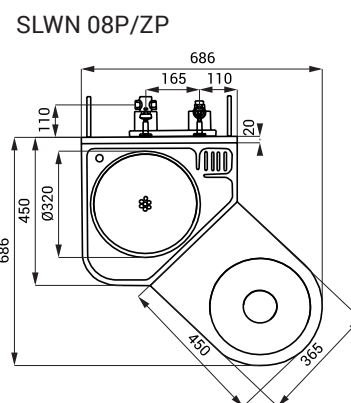

Antivandalové sety SLWN 08P, 08L, 08ZP, 08ZL

SLWN 08P

Vlastnosti

- antivandalové provedení
- použití pro věznice
- kompaktní set WC s umyvadlem, umyvadlovou armaturou a otvorem pro toaletní papír
- tlačný ventil na ovládání umyvadlové armatury
- tlačný ventil pro splachování WC
- SLWN 08P - WC stojící na zemi vpravo
- SLWN 08L - WC stojící na zemi vlevo
- SLWN 08ZP - závěsné WC vpravo
- SLWN 08ZL - závěsné WC vlevo
- vyztužené polyuretanem (snížená hlučnost, zvýšená pevnost)
- montáž přes závitové tyče (M10, délka 190 mm), z druhé strany stěny
- materiál AISI - 304
- povrch matný

Rozměry

- 1 - tlačné ventily pro splachování WC a spuštění vody do umyvadla
- 2 - ventil WC - přívod vnější závit G 3/4"
- 3 - přívod vody od ventilu k WC (není součástí dodávky)
- 4 - připojení k WC (není součástí dodávky)
- 5 - připojení odpadu (Ø 100 mm) z WC (není součástí dodávky)
- 6 - závitová tyč (délka 190 mm) + podložka + matka (6 ks)
- 7 - ventil umyvadla - přívod vnitřní G 1/2"; výstup vnitřní G 1/2"
- 8 - odpadní potrubí z umyvadla (není součástí dodávky)
- 9 - přívod vody od ventilu k výtokové armatuře (není součástí dodávky)
- 10 - výtoková armatura
- 11 - vyztužené polyuretanem
- 12 - vtok vody (není součástí dodávky)

Specifikace dodávky

- SLWN 08P - obj. č. 94082 nerezový kompaktní set WC s umyvadlem, tlačný ventil (2 ks), umyvadlová armatura, závitová tyč M10 (6 ks)
- SLWN 08L - obj. č. 94081
- SLWN 08ZP - obj. č. 94084
- SLWN 08ZL - obj. č. 94083