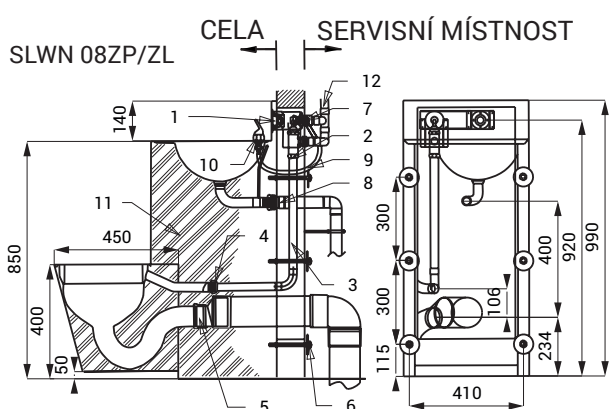

Antivandalové sety SLWN 08P, 08L, 08ZP, 08ZL

SLWN 08P

Vlastnosti

- antivandalové provedení
- použití pro věznice
- kompaktní set WC s umyvadlem, umyvadlovou armaturou a otvorem pro toaletní papír
- tlačný ventil na ovládání umyvadlové armatury
- tlačný ventil pro splachování WC
- SLWN 08P - WC stojící na zemi vpravo
- SLWN 08L - WC stojící na zemi vlevo
- SLWN 08ZP - závěsné WC vpravo
- SLWN 08ZL - závěsné WC vlevo
- vyztužené polyuretanem (snížená hlučnost, zvýšená pevnost)
- montáž přes závitové tyče (M10, délka 190 mm), z druhé strany stěny
- materiál AISI - 304
- povrch matný

Rozměry

- 1 - tlačné ventily pro splachování WC a spuštění vody do umyvadla
- 2 - ventil WC - přívod vnější závit G 3/4"
- 3 - přívod vody od ventilu k WC (není součástí dodávky)
- 4 - připojení k WC (není součástí dodávky)
- 5 - připojení odpadu (Ø 100 mm) z WC (není součástí dodávky)
- 6 - závitová tyč (délka 190 mm) + podložka + matka (6 ks)
- 7 - ventil umyvadla - přívod vnitřní G 1/2"; výstup vnitřní G 1/2"
- 8 - odpadní potrubí z umyvadla (není součástí dodávky)
- 9 - přívod vody od ventilu k výtokové armatuře (není součástí dodávky)
- 10 - výtoková armatura
- 11 - vyztužené polyuretanem
- 12 - vtok vody (není součástí dodávky)

Specifikace dodávky

- SLWN 08P - obj. č. 94082 nerezový kompaktní set WC s umyvadlem, tlačný ventil (2 ks), umyvadlová armatura, závitová tyč M10 (6 ks)
- SLWN 08L - obj. č. 94081
- SLWN 08ZP - obj. č. 94084
- SLWN 08ZL - obj. č. 94083

Doporučené příslušenství

- SLA 25 - obj. č. 06250 propojovací set pro propojení tlačného ventilu s WC a tlačného ventilu s umyvadlovou armaturou