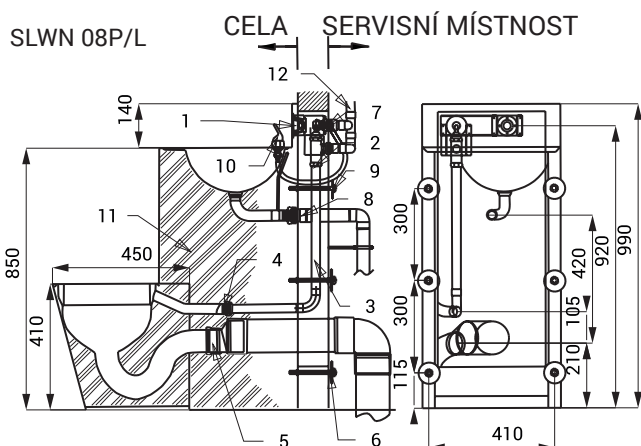

Antivandalové sety SLWN 08P, 08L, 08ZP, 08ZL

SLWN 08P

Vlastnosti

- antivandalové provedení
- použití pro věznice
- kompaktní set WC s umyvadlem, umyvadlovou armaturou a otvorem pro toaletní papír
- tlačný ventil na ovládání umyvadlové armatury
- tlačný ventil pro splachování WC
- SLWN 08P - WC stojící na zemi vpravo
- SLWN 08L - WC stojící na zemi vlevo
- SLWN 08ZP - závěsné WC vpravo
- SLWN 08ZL - závěsné WC vlevo
- vyztužené polyuretanem (snížená hlučnost, zvýšená pevnost)
- montáž přes závitové tyče (M10, délka 190 mm), z druhé strany stěny
- materiál AISI - 304
- povrch matný

Rozměry

- 1 - tlačné ventily pro splachování WC a spuštění vody do umyvadla
- 2 - ventil WC - přívod vnější závit G 3/4"
- 3 - přívod vody od ventilu k WC (není součástí dodávky)
- 4 - připojení k WC (není součástí dodávky)
- 5 - připojení odpadu (Ø 100 mm) z WC (není součástí dodávky)
- 6 - závitová tyč (délka 190 mm) + podložka + matka (6 ks)
- 7 - ventil umyvadla - přívod vnitřní G 1/2"; výstup vnitřní G 1/2"
- 8 - odpadní potrubí z umyvadla (není součástí dodávky)
- 9 - přívod vody od ventilu k výtokové armatuře (není součástí dodávky)
- 10 - výtoková armatura
- 11 - vyztužené polyuretanem
- 12 - vtok vody (není součástí dodávky)

Specifikace dodávky

- SLWN 08P - obj. č. 94082 nerezový kompaktní set WC s umyvadlem, tlačný ventil (2 ks), umyvadlová armatura, závitová tyč M10 (6 ks)
- SLWN 08L - obj. č. 94081
- SLWN 08ZP - obj. č. 94084
- SLWN 08ZL - obj. č. 94083

Doporučené příslušenství

- SLA 25 - obj. č. 06250 propojovací set pro propojení tlačného ventilu s WC a tlačného ventilu s umyvadlovou armaturou