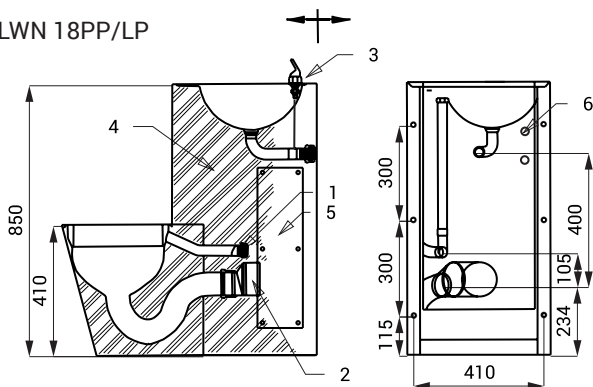

## Rozměry

SLWN 08PP/LP

SLWN 08LP/ZLP

SLWN 08PP/ZPP

SLWN 08ZPP/ZLP

- 1 - přívod vody od ventilu k WC (není součástí dodávky)
- 2 - připojení k WC (není součástí dodávky)
- 3 - připojení odpadu (Ø 100 mm) z WC (není součástí dodávky)
- 4 - závitová tyč (dl. 190 mm) + podložka + matka (6 ks)
- 5 - odpadní potrubí z umyvadla (není součástí dodávky)
- 6 - výtok vody
- 7 - vypěněno polyuretanem
- 8 - přívod vody k pítku

## Vlastnosti

- antivandalové provedení
- použití pro věznice
- kompaktní set WC s lisovaným umyvadlem, umyvadlovou armaturou a otvorem pro toaletní papír
- piezo tlačítko na ovládání umyvadlové armatury
- piezo tlačítko pro splachování WC
- SLWN 18PP - WC stojící na zemi vpravo
- SLWN 18LP - WC stojící na zemi vlevo
- SLWN 18ZPP - závěsné WC vpravo
- SLWN 18ZLP - závěsné WC vlevo
- montáž přes servisní otvor
- materiál CrNi 18/10 (AISI - 304), tloušťka 1,5 mm
- vyztužené polyuretanem (snížená hlučnost, zvýšená pevnost)
- povrch matný

## Rozměry

SLWN 18PP/LP

SLWN 18ZL/ZLP

SLWN 18PP/ZPP

SLWN 18ZPP/ZLP

- 1 - přívod vody od ventilu k WC (není součástí dodávky)
- 2 - připojení odpadu (Ø 100 mm) z WC (není součástí dodávky)
- 3 - výtok vody
- 4 - vypěněno polyuretanem
- 5 - servisní otvor
- 6 - piezo tlačítka