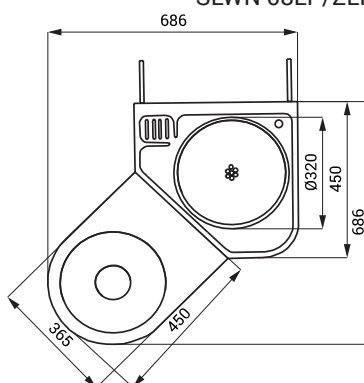

## Vlastnosti

- antivandalové provedení
- použití pro věznice
- kompaktní set WC s lisovaným umyvadlem, umyvadlovou armaturou a otvorem pro toaletní papír
- piezo tlačítko na ovládání umyvadlové armatury
- piezo tlačítko pro splachování WC
- SLWN 08PP - WC stojící na zemi vpravo
- SLWN 08LP - WC stojící na zemi vlevo
- SLWN 08ZPP - závěsné WC vpravo
- SLWN 08ZLP - závěsné WC vlevo
- montáž přes závitové tyče (M10, délka 190 mm) z druhé strany stěny
- materiál CrNi 18/10 (AISI - 304), tloušťka 1,5 mm
- vyztužené polyuretanem (snížená hlučnost, zvýšená pevnost)
- povrch matný

## Rozměry

SLWN 08PP/LP

SLWN 08LP/ZLP

SLWN 08PP/ZPP

SLWN 08ZPP/ZLP

- 1 - přívod vody od ventilu k WC (není součástí dodávky)
- 2 - připojení k WC (není součástí dodávky)
- 3 - připojení odpadu (Ø 100 mm) z WC (není součástí dodávky)
- 4 - závitová tyč (dl. 190 mm) + podložka + matka (6 ks)
- 5 - odpadní potrubí z umyvadla (není součástí dodávky)
- 6 - výtok vody
- 7 - vypěněno polyuretanem
- 8 - přívod vody k pítku

## Specifikace dodávky

- SLWN 08PP - obj. č. 94085 nerezový kompaktní set WC s umyvadlem rovný, 2x piezo tlačítko, umyvadlová  
 SLWN 08LP - obj. č. 94086 armatura, 6x závitová tyč M10  
 SLWN 08ZPP - obj. č. 94087  
 SLWN 08ZLP - obj. č. 94088

## Rozměry

SLWN 18PP/LP

SLWN 18ZL/ZLP

SLWN 18PP/ZPP

SLWN 18ZPP/ZLP

- 1 - přívod vody od ventilu k WC (není součástí dodávky)
- 2 - připojení odpadu (Ø 100 mm) z WC (není součástí dodávky)
- 3 - výtok vody
- 4 - vypěněno polyuretanem
- 5 - servisní otvor
- 6 - piezo tlačítka