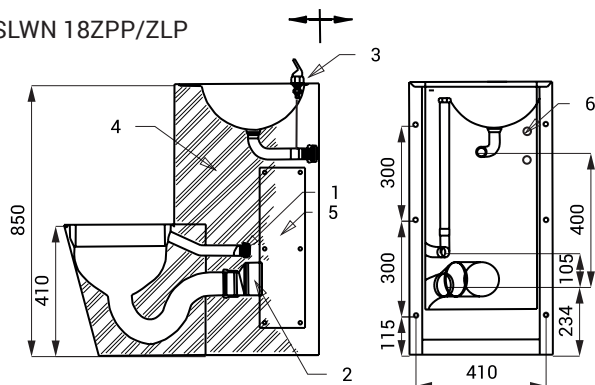

## Rozměry

SLWN 18PP/LP

SLWN 18ZL/ZLP

SLWN 18PP/ZPP

SLWN 18ZPP/ZLP

- 1 - přívod vody od ventilu k WC (není součástí dodávky)
- 2 - připojení odpadu (Ø 100 mm) z WC (není součástí dodávky)
- 3 - výtok vody
- 4 - vypěněno polyuretanem
- 5 - servisní otvor
- 6 - piezo tlačítka

## Specifikace dodávky

- SLWN 18PP - obj. č. 94185 nerezový kompaktní set WC s umyvadlem rovný, 2x piezo tlačítko, umyvadlová  
 SLWN 18LP - obj. č. 94186 armatura, 6x závitová tyč M10  
 SLWN 18ZPP - obj. č. 94187  
 SLWN 18ZLP - obj. č. 94188