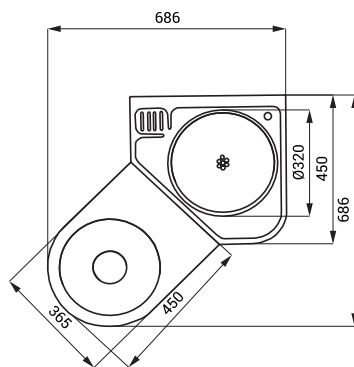

## Rozměry

SLWN 08PP/LP

SLWN 08LP/ZLP

SLWN 08PP/ZPP

SLWN 08ZPP/ZLP

- 1 - přívod vody od ventilu k WC (není součástí dodávky)
- 2 - připojení k WC (není součástí dodávky)
- 3 - připojení odpadu (Ø 100 mm) z WC (není součástí dodávky)
- 4 - závitová tyč (dl. 190 mm) + podložka + matka (6 ks)
- 5 - odpadní potrubí z umyvadla (není součástí dodávky)
- 6 - výtok vody
- 7 - vypěněno polyuretanem
- 8 - přívod vody k pítku

## Vlastnosti

- antivandalové provedení
- použití pro věznice
- kompaktní set WC s lisovaným umyvadlem, umyvadlovou armaturou a otvorem pro toaletní papír
- piezo tlačítko na ovládání umyvadlové armatury
- piezo tlačítko pro splachování WC
- SLWN 18PP - WC stojící na zemi vpravo
- SLWN 18LP - WC stojící na zemi vlevo
- SLWN 18ZPP - závěsné WC vpravo
- SLWN 18ZLP - závěsné WC vlevo
- montáž přes servisní otvor
- materiál CrNi 18/10 (AISI - 304), tloušťka 1,5 mm
- vyztužené polyuretanem (snížená hlučnost, zvýšená pevnost)
- povrch matný

## Rozměry

SLWN 18PP/LP

SLWN 18ZL/ZLP

SLWN 18PP/ZPP

SLWN 18ZPP/ZLP

- 1 - přívod vody od ventilu k WC (není součástí dodávky)
- 2 - připojení odpadu (Ø 100 mm) z WC (není součástí dodávky)
- 3 - výtok vody
- 4 - vypěněno polyuretanem
- 5 - servisní otvor
- 6 - piezo tlačítka

## Specifikace dodávky

- SLWN 18PP - obj. č. 94185 nerezový kompaktní set WC s umyvadlem rovný, 2x piezo tlačítko, umyvadlová  
 SLWN 18LP - obj. č. 94186 armatura, 6x závitová tyč M10  
 SLWN 18ZPP - obj. č. 94187  
 SLWN 18ZLP - obj. č. 94188