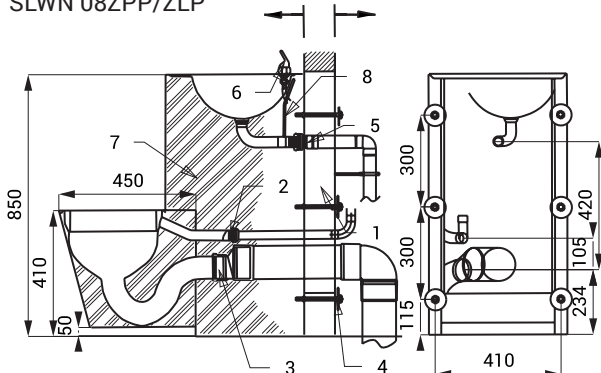

## Vlastnosti

- antivandalové provedení
- použití pro věznice
- kompaktní set WC s lisovaným umyvadlem, umyvadlovou armaturou a otvorem pro toaletní papír
- piezo tlačítko na ovládání umyvadlové armatury
- piezo tlačítko pro splachování WC
- SLWN 08PP - WC stojící na zemi vpravo
- SLWN 08LP - WC stojící na zemi vlevo
- SLWN 08ZPP - závěsné WC vpravo
- SLWN 08ZLP - závěsné WC vlevo
- montáž přes závitové tyče (M10, délka 190 mm) z druhé strany stěny
- materiál CrNi 18/10 (AISI - 304), tloušťka 1,5 mm
- vyztužené polyuretanem (snížená hlučnost, zvýšená pevnost)
- povrch matný

## Rozměry

SLWN 08PP/LP

SLWN 08LP/ZLP

SLWN 08PP/ZPP

SLWN 08ZPP/ZLP

- 1 - přívod vody od ventilu k WC (není součástí dodávky)
- 2 - připojení k WC (není součástí dodávky)
- 3 - připojení odpadu (Ø 100 mm) z WC (není součástí dodávky)
- 4 - závitová tyč (dl. 190 mm) + podložka + matka (6 ks)
- 5 - odpadní potrubí z umyvadla (není součástí dodávky)
- 6 - výtok vody
- 7 - vypěněno polyuretanem
- 8 - přívod vody k pítku

## Specifikace dodávky

- SLWN 08PP - obj. č. 94085 nerezový kompaktní set WC s umyvadlem rovný, 2x piezo tlačítko, umyvadlová  
 SLWN 08LP - obj. č. 94086 armatura, 6x závitová tyč M10  
 SLWN 08ZPP - obj. č. 94087  
 SLWN 08ZLP - obj. č. 94088

## Rozměry

SLWN 18PP/LP

SLWN 18ZL/ZLP

SLWN 18PP/ZPP

SLWN 18ZPP/ZLP

- 1 - přívod vody od ventilu k WC (není součástí dodávky)
- 2 - připojení odpadu (Ø 100 mm) z WC (není součástí dodávky)
- 3 - výtok vody
- 4 - vypěněno polyuretanem
- 5 - servisní otvor
- 6 - piezo tlačítka