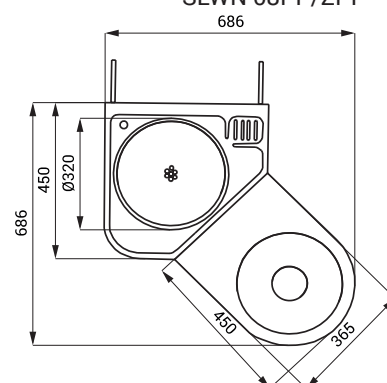

## Vlastnosti

- antivandalové provedení
- použití pro věznice
- kompaktní set WC s lisovaným umyvadlem, umyvadlovou armaturou a otvorem pro toaletní papír
- piezo tlačítko na ovládání umyvadlové armatury
- piezo tlačítko pro splachování WC
- SLWN 08PP - WC stojící na zemi vpravo
- SLWN 08LP - WC stojící na zemi vlevo
- SLWN 08ZPP - závěsné WC vpravo
- SLWN 08ZLP - závěsné WC vlevo
- montáž přes závitové tyče (M10, délka 190 mm) z druhé strany stěny
- materiál CrNi 18/10 (AISI - 304), tloušťka 1,5 mm
- vyztužené polyuretanem (snížená hlučnost, zvýšená pevnost)
- povrch matný

## Rozměry

SLWN 08PP/LP

SLWN 08LP/ZLP

SLWN 08PP/ZPP

SLWN 08ZPP/ZLP

- 1 - přívod vody od ventilu k WC (není součástí dodávky)
- 2 - připojení k WC (není součástí dodávky)
- 3 - připojení odpadu (Ø 100 mm) z WC (není součástí dodávky)
- 4 - závitová tyč (dl. 190 mm) + podložka + matka (6 ks)
- 5 - odpadní potrubí z umyvadla (není součástí dodávky)
- 6 - výtok vody
- 7 - vypěněno polyuretanem
- 8 - přívod vody k pítku

## Specifikace dodávky

- SLWN 08PP - obj. č. 94085 nerezový kompaktní set WC s umyvadlem rovný, 2x piezo tlačítko, umyvadlová  
 SLWN 08LP - obj. č. 94086 armatura, 6x závitová tyč M10  
 SLWN 08ZPP - obj. č. 94087  
 SLWN 08ZLP - obj. č. 94088

## Rozměry

SLWN 18PP/LP

SLWN 18ZL/ZLP

SLWN 18PP/ZPP

SLWN 18ZPP/ZLP

- 1 - přívod vody od ventilu k WC (není součástí dodávky)
- 2 - připojení odpadu (Ø 100 mm) z WC (není součástí dodávky)
- 3 - výtok vody
- 4 - vypěněno polyuretanem
- 5 - servisní otvor
- 6 - piezo tlačítka