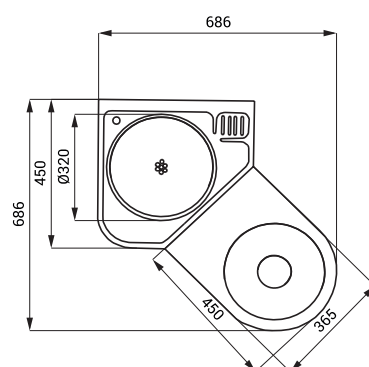

## Rozměry

SLWN 08PP/LP

SLWN 08LP/ZLP

SLWN 08PP/ZPP

SLWN 08ZPP/ZLP

- 1 - přívod vody od ventilu k WC (není součástí dodávky)
- 2 - připojení k WC (není součástí dodávky)
- 3 - připojení odpadu (Ø 100 mm) z WC (není součástí dodávky)
- 4 - závitová tyč (dl. 190 mm) + podložka + matka (6 ks)
- 5 - odpadní potrubí z umyvadla (není součástí dodávky)
- 6 - výtok vody
- 7 - vypěněno polyuretanem
- 8 - přívod vody k pítku

## Rozměry

SLWN 18PP/LP

SLWN 18ZL/ZLP

SLWN 18PP/ZPP

SLWN 18ZPP/ZLP

- 1 - přívod vody od ventilu k WC (není součástí dodávky)
- 2 - připojení odpadu (Ø 100 mm) z WC (není součástí dodávky)
- 3 - výtok vody
- 4 - vypěněno polyuretanem
- 5 - servisní otvor
- 6 - piezo tlačítka

## Specifikace dodávky

- SLWN 18PP - obj. č. 94185 nerezový kompaktní set WC s umyvadlem rovný, 2x piezo tlačítko, umyvadlová  
 SLWN 18LP - obj. č. 94186 armatura, 6x závitová tyč M10  
 SLWN 18ZPP - obj. č. 94187  
 SLWN 18ZLP - obj. č. 94188