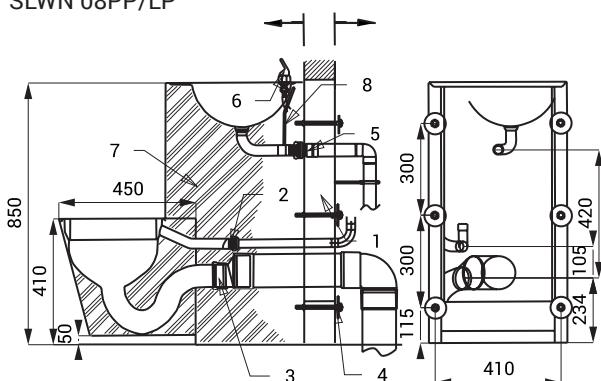

## Vlastnosti

- antivandalové provedení
- použití pro věznice
- kompaktní set WC s lisovaným umyvadlem, umyvadlovou armaturou a otvorem pro toaletní papír
- piezo tlačítko na ovládání umyvadlové armatury
- piezo tlačítko pro splachování WC
- SLWN 08PP - WC stojící na zemi vpravo
- SLWN 08LP - WC stojící na zemi vlevo
- SLWN 08ZPP - závěsné WC vpravo
- SLWN 08ZLP - závěsné WC vlevo
- montáž přes závitové tyče (M10, délka 190 mm) z druhé strany stěny
- materiál CrNi 18/10 (AISI - 304), tloušťka 1,5 mm
- vyztužené polyuretanem (snížená hlučnost, zvýšená pevnost)
- povrch matný

## Rozměry

SLWN 08PP/LP

SLWN 08LP/ZLP

SLWN 08PP/ZPP

SLWN 08ZPP/ZLP

- 1 - přívod vody od ventilu k WC (není součástí dodávky)
- 2 - připojení k WC (není součástí dodávky)
- 3 - připojení odpadu (Ø 100 mm) z WC (není součástí dodávky)
- 4 - závitová tyč (dl. 190 mm) + podložka + matka (6 ks)
- 5 - odpadní potrubí z umyvadla (není součástí dodávky)
- 6 - výtok vody
- 7 - vypěněno polyuretanem
- 8 - přívod vody k pítku

## Specifikace dodávky

- SLWN 08PP - obj. č. 94085 nerezový kompaktní set WC s umyvadlem rovný, 2x piezo tlačítko, umyvadlová  
 SLWN 08LP - obj. č. 94086 armatura, 6x závitová tyč M10  
 SLWN 08ZPP - obj. č. 94087  
 SLWN 08ZLP - obj. č. 94088

## Rozměry

SLWN 18PP/LP

SLWN 18ZL/ZLP

SLWN 18PP/ZPP

SLWN 18ZPP/ZLP

- 1 - přívod vody od ventilu k WC (není součástí dodávky)
- 2 - připojení odpadu (Ø 100 mm) z WC (není součástí dodávky)
- 3 - výtok vody
- 4 - vypěněno polyuretanem
- 5 - servisní otvor
- 6 - piezo tlačítka