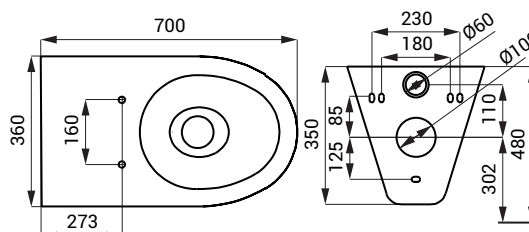

Nerezová WC SLWN 11, SLWN 12

Vlastnosti

- antivandalové provedení
- pro tělesně postižené
- použití pro věznice
- závěsné WC kónického tvaru
- s otvory pro WC sedátko
- materiál CrNi 18/10 (AISI - 304)
- povrch matný

SLWN 11

Specifikace dodávky

SLWN 11 - obj. č. 94110 nerezové WC (bez sedátka)

Rozměry

Doporučené příslušenství SLWN 11

SLZN 31 - obj. č. 95310 WC sedátko černé z tvrzeného plastu

Vlastnosti

- antivandalové provedení
- použití pro věznice
- závěsné WC kónického tvaru
- možnost zhotovení otvorů pro sedátko na objednávku
- montáž přes závitové tyče (M12, délka 190 mm) z druhé strany stěny
- materiál CrNi 18/10 (AISI - 304)
- povrch matný

SLWN 12

Specifikace dodávky

SLWN 12 - obj. č. 94120 nerezové WC, závitové tyče M12

Rozměry