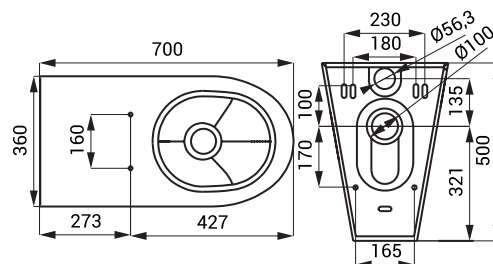

Nerezová WC SLWN 13, SLWN 14

Vlastnosti

- antivandalové provedení
- pro tělesně postižené
- použití pro věznice
- na podlaze stojící WC kónického tvaru k uchycení na stěnu a podlahu
- zaslepené otvory pro WC sedátko
- montáž přes servisní otvor
- materiál CrNi 18/10 (AISI - 304)
- vyztužené polyuretanem (snížená hlučnost, zvýšená pevnost)
- povrch matný

Specifikace dodávky

SLWN 13 - obj. č. 94130 nerezové WC (bez sedátka)

Rozměry

Vlastnosti

- antivandalové provedení
- použití pro věznice
- na podlaze stojící WC kónického tvaru k uchycení na stěnu a podlahu
- zaslepené otvory pro WC sedátko
- montáž přes servisní otvor
- materiál CrNi 18/10 (AISI - 304)
- vyztužené polyuretanem (snížená hlučnost, zvýšená pevnost)
- povrch matný

Specifikace dodávky

SLWN 14 - obj. č. 94140 nerezové WC (bez sedátka)

Rozměry

Doporučené příslušenství

SLZN 31 - obj. č. 95310 WC sedátko, černé z tvrzeného plastu