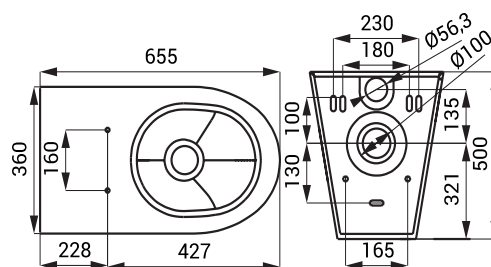

Specifikace dodávky

SLWN 13 - obj. č. 94130 nerezové WC (bez sedátka)

Rozměry

Vlastnosti

- antivandalové provedení
- použití pro věznice
- na podlaze stojící WC kónického tvaru k uchycení na stěnu a podlahu
- zaslepené otvory pro WC sedátko
- montáž přes servisní otvor
- materiál CrNi 18/10 (AISI - 304)
- vyztužené polyuretanem (snížená hlučnost, zvýšená pevnost)
- povrch matný

Specifikace dodávky

SLWN 14 - obj. č. 94140 nerezové WC (bez sedátka)

Rozměry

Doporučené příslušenství

SLZN 31 - obj. č. 95310 WC sedátko, černé z tvrzeného plastu