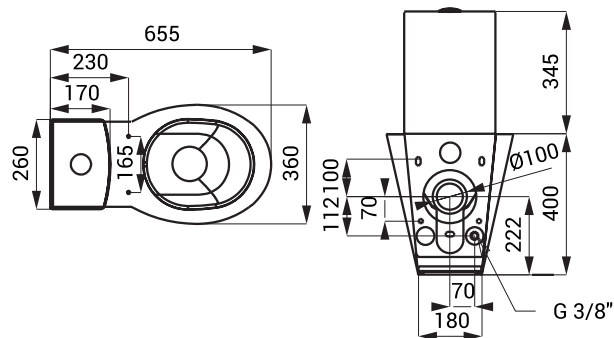

Nerezová WC s nádržkou SLWN 15, SLWN 16

Vlastnosti

- antivandalové provedení
- použití pro věznice
- na podlaze stojící WC kónického tvaru s nádržkou k uchycení na stěnu a podlahu
- špičkový design
- manuální splachování 4/6 l.
- montáž přes servisní otvor
- materiál CrNi 18/10 (AISI - 304)
- vyztužené polyuretanem (snížená hlučnost, zvýšená pevnost)
- povrch matný

SLWN 15

Specifikace dodávky

SLWN 15 - obj. č. 94150 nerezové WC s nádržkou, černé sedátko

Rozměry

Vlastnosti

- antivandalové provedení
- pro tělesně postižené
- použití pro věznice
- na podlaze stojící WC kónického tvaru s nádržkou k uchycení na stěnu a podlahu
- špičkový design
- manuální splachování 4/6 l.
- montáž přes servisní otvor
- materiál CrNi 18/10 (AISI - 304)
- vyztužené polyuretanem (snížená hlučnost, zvýšená pevnost)
- povrch matný

SLWN 16

Specifikace dodávky

SLWN 16 - obj. č. 94160 nerezové WC s nádržkou, černé sedátko

Rozměry