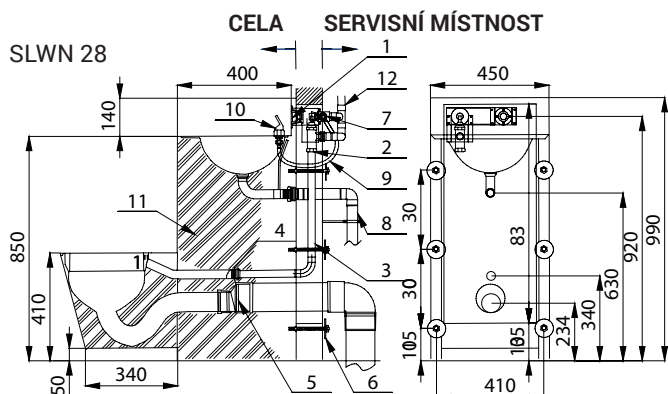

Vlastnosti

- antivandalové provedení
- použití pro věznice
- kompaktní set WC s lisovaným umyvadlem, umyvadlovou armaturou a otvorem pro toaletní papír
- tlačný ventil na ovládání umyvadlové armatury
- tlačný ventil pro splachování WC
- SLWN 28 - WC stojící na zemi
- SLWN 28Z - závěsné WC
- montáž přes závitové tyče (M10, délka 190 mm) z druhé strany stěny
- materiál CrNi 18/10 (AISI - 304), tloušťka 1,5 mm
- vyztužené polyuretanem (snížená hlučnost, zvýšená pevnost)
- povrch matný

Rozměry

- 1 - tlačítka pro ovládání ventilů pro splachování WC a spouštění vody do umyvadla
- 2 - ventil WC - přívod vnější závit G 3/4"
- 3 - přívod vody od ventilu k WC (není součástí dodávky)
- 4 - připojení k WC (není součástí dodávky)
- 5 - připojení odpadu (Ø 100 mm) z WC (není součástí dodávky)
- 6 - závitová tyč (dl. 190 mm) + podložka + matka (6 ks)
- 7 - ventil umyvadla - přívod vnitřní G 1/2"; výstup vnitřní G 1/2"
- 8 - odpadní potrubí z umyvadla (není součástí dodávky)
- 9 - přívod vody od ventilu k výtokové armatuře (není součástí dodávky)
- 10 - výtoková armatura
- 11 - vypěněno polyuretanem
- 12 - vtok vody (není součástí dodávky)

Specifikace dodávky

SLWN 28 - obj. č. 94282 nerezový kompaktní set WC s umyvadlem rovný, 2x tlačný ventil, umyvadlová armatura, 6x závitová tyč M10
 SLWN 28Z - obj. č. 94284

Doporučené příslušenství

SLA 25 - obj. č. 06250 propojovací set pro propojení tlačného ventilu s WC a tlačného ventilu s umyvadlovou armaturou

Rozměry

SLWN 38

SLWN 38/Z

SLWN 38Z

- 1 - tlačítka pro ovládání ventilů pro splachování WC a spouštění vody do umyvadla
- 2 - ventil WC - přívod vnější závit G 3/4"
- 3 - přívod vody od ventilu k WC (není součástí dodávky)
- 4 - připojení k WC (není součástí dodávky)
- 5 - připojení odpadu (Ø 100 mm) z WC (není součástí dodávky)
- 6 - ventil umyvadla - přívod vnitřní G 1/2"; výstup vnitřní G 1/2"
- 7 - umyvadlová armatura
- 8 - vypěněno polyuretanem
- 9 - servisní otvor