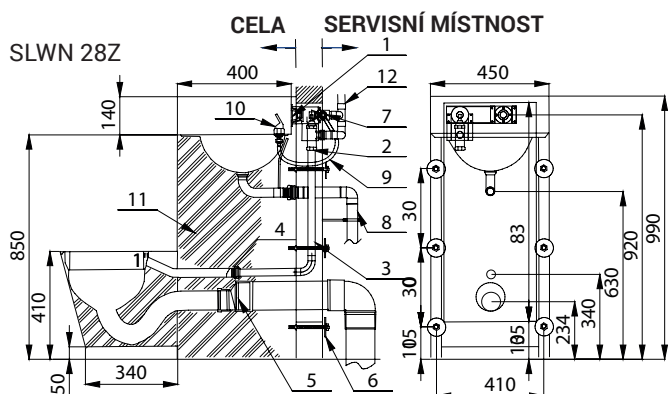

Vlastnosti

- antivandalové provedení
- použití pro věznice
- kompaktní set WC s lisovaným umyvadlem, umyvadlovou armaturou a otvorem pro toaletní papír
- tlačný ventil na ovládání umyvadlové armatury
- tlačný ventil pro splachování WC
- SLWN 28 - WC stojící na zemi
- SLWN 28Z - závěsné WC
- montáž přes závitové tyče (M10, délka 190 mm) z druhé strany stěny
- materiál CrNi 18/10 (AISI - 304), tloušťka 1,5 mm
- vyztužené polyuretanem (snížená hlučnost, zvýšená pevnost)
- povrch matný

Rozměry

- 1 - tlačítka pro ovládání ventilů pro splachování WC a spouštění vody do umyvadla
- 2 - ventil WC - přívod vnější závit G 3/4"
- 3 - přívod vody od ventilu k WC (není součástí dodávky)
- 4 - připojení k WC (není součástí dodávky)
- 5 - připojení odpadu (Ø 100 mm) z WC (není součástí dodávky)
- 6 - závitová tyč (dl. 190 mm) + podložka + matka (6 ks)
- 7 - ventil umyvadla - přívod vnitřní G 1/2"; výstup vnitřní G 1/2"
- 8 - odpadní potrubí z umyvadla (není součástí dodávky)
- 9 - přívod vody od ventilu k výtokové armatuře (není součástí dodávky)
- 10 - výtoková armatura
- 11 - vypěněno polyuretanem
- 12 - vtok vody (není součástí dodávky)

Specifikace dodávky

SLWN 28 - obj. č. 94282 nerezový kompaktní set WC s umyvadlem rovný, 2x tlačný ventil, umyvadlová armatura, 6x závitová tyč M10
 SLWN 28Z - obj. č. 94284

Doporučené příslušenství

SLA 25 - obj. č. 06250 propojovací set pro propojení tlačného ventilu s WC a tlačného ventilu s umyvadlovou armaturou

Rozměry

SLWN 38

SLWN 38/Z

SLWN 38Z

- 1 - tlačítka pro ovládání ventilů pro splachování WC a spouštění vody do umyvadla
- 2 - ventil WC - přívod vnější závit G 3/4"
- 3 - přívod vody od ventilu k WC (není součástí dodávky)
- 4 - připojení k WC (není součástí dodávky)
- 5 - připojení odpadu (Ø 100 mm) z WC (není součástí dodávky)
- 6 - ventil umyvadla - přívod vnitřní G 1/2"; výstup vnitřní G 1/2"
- 7 - umyvadlová armatura
- 8 - vypěněno polyuretanem
- 9 - servisní otvor