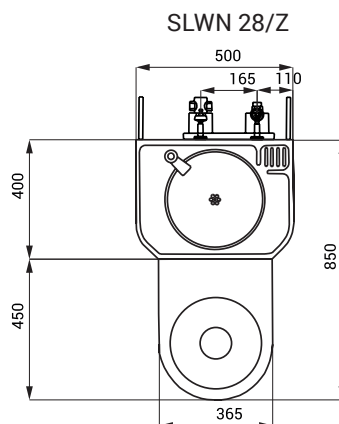

Vlastnosti

- antivandalové provedení
- použití pro věznice
- kompaktní set WC s lisovaným umyvadlem, umyvadlovou armaturou a otvorem pro toaletní papír
- tlačný ventil na ovládání umyvadlové armatury
- tlačný ventil pro splachování WC
- SLWN 28 - WC stojící na zemi
- SLWN 28Z - závěsné WC
- montáž přes závitové tyče (M10, délka 190 mm) z druhé strany stěny
- materiál CrNi 18/10 (AISI - 304), tloušťka 1,5 mm
- vyztužené polyuretanem (snížená hlučnost, zvýšená pevnost)
- povrch matný

Rozměry

- 1 - tlačítka pro ovládání ventilů pro splachování WC a spouštění vody do umyvadla
- 2 - ventil WC - přívod vnější závit G 3/4"
- 3 - přívod vody od ventilu k WC (není součástí dodávky)
- 4 - připojení k WC (není součástí dodávky)
- 5 - připojení odpadu (Ø 100 mm) z WC (není součástí dodávky)
- 6 - závitová tyč (dl. 190 mm) + podložka + matka (6 ks)
- 7 - ventil umyvadla - přívod vnitřní G 1/2"; výstup vnitřní G 1/2"
- 8 - odpadní potrubí z umyvadla (není součástí dodávky)
- 9 - přívod vody od ventilu k výtokové armatuře (není součástí dodávky)
- 10 - výtoková armatura
- 11 - vypěněno polyuretanem
- 12 - vtok vody (není součástí dodávky)

Specifikace dodávky

SLWN 28 - obj. č. 94282 nerezový kompaktní set WC s umyvadlem rovný, 2x tlačný ventil, umyvadlová armatura, 6x závitová tyč M10
 SLWN 28Z - obj. č. 94284

Doporučené příslušenství

SLA 25 - obj. č. 06250 propojovací set pro propojení tlačného ventilu s WC a tlačného ventilu s umyvadlovou armaturou

Rozměry

SLWN 38

SLWN 38/Z

SLWN 38Z

- 1 - tlačítka pro ovládání ventilů pro splachování WC a spouštění vody do umyvadla
- 2 - ventil WC - přívod vnější závit G 3/4"
- 3 - přívod vody od ventilu k WC (není součástí dodávky)
- 4 - připojení k WC (není součástí dodávky)
- 5 - připojení odpadu (Ø 100 mm) z WC (není součástí dodávky)
- 6 - ventil umyvadla - přívod vnitřní G 1/2"; výstup vnitřní G 1/2"
- 7 - umyvadlová armatura
- 8 - vypěněno polyuretanem
- 9 - servisní otvor