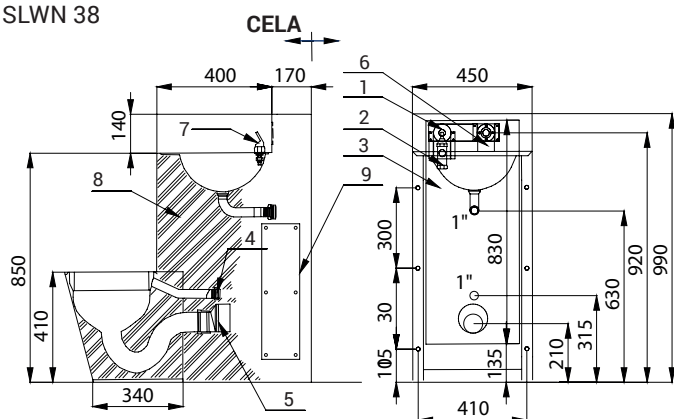

Rozměry

- 1 - tlačítka pro ovládání ventilů pro splachování WC a spouštění vody do umyvadla
- 2 - ventil WC - přívod vnější závit G 3/4"
- 3 - přívod vody od ventilu k WC (není součástí dodávky)
- 4 - připojení k WC (není součástí dodávky)
- 5 - připojení odpadu (Ø 100 mm) z WC (není součástí dodávky)
- 6 - závitová tyč (dl. 190 mm) + podložka + matka (6 ks)
- 7 - ventil umyvadla - přívod vnitřní G 1/2"; výstup vnitřní G 1/2"
- 8 - odpadní potrubí z umyvadla (není součástí dodávky)
- 9 - přívod vody od ventilu k výtokové armatuře (není součástí dodávky)
- 10 - výtoková armatura
- 11 - vypěněno polyuretanem
- 12 - vtok vody (není součástí dodávky)

Specifikace dodávky

SLWN 28 - obj. č. 94282 nerezový kompaktní set WC s umyvadlem rovný, 2x tlačný ventil, umyvadlová armatura, 6x závitová tyč M10
 SLWN 28Z - obj. č. 94284

Doporučené příslušenství

SLA 25 - obj. č. 06250 propojovací set pro propojení tlačného ventilu s WC a tlačného ventilu s umyvadlovou armaturou

Vlastnosti

- antivandalové provedení
- použití pro věznice
- kompaktní set WC s lisovaným umyvadlem, umyvadlovou armaturou a otvorem pro toaletní papír
- tlačný ventil na ovládání umyvadlové armatury
- tlačný ventil pro splachování WC
- SLWN 38 - WC stojící na zemi
- SLWN 38Z - závěsné WC
- montáž přes servisní otvor
- materiál CrNi 18/10 (AISI - 304), tloušťka 1,5 mm
- vyztužené polyuretanem (snížená hlučnost, zvýšená pevnost)
- povrch matný

Rozměry

SLWN 38

SLWN 38/Z

SLWN 38Z

- 1 - tlačítka pro ovládání ventilů pro splachování WC a spouštění vody do umyvadla
- 2 - ventil WC - přívod vnější závit G 3/4"
- 3 - přívod vody od ventilu k WC (není součástí dodávky)
- 4 - připojení k WC (není součástí dodávky)
- 5 - připojení odpadu (Ø 100 mm) z WC (není součástí dodávky)
- 6 - ventil umyvadla - přívod vnitřní G 1/2"; výstup vnitřní G 1/2"
- 7 - umyvadlová armatura
- 8 - vypěněno polyuretanem
- 9 - servisní otvor