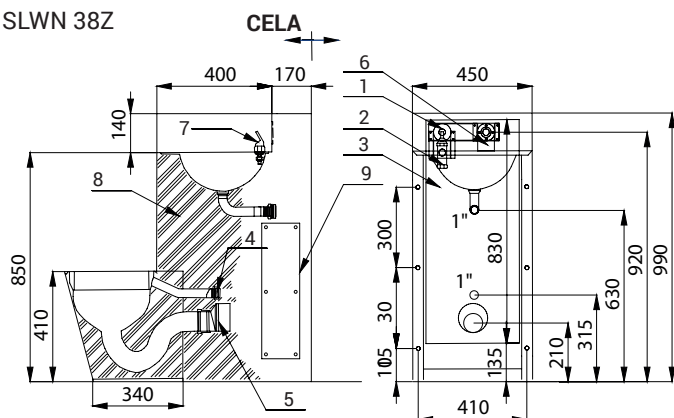

Rozměry

- 1 - tlačítka pro ovládání ventilů pro splachování WC a spouštění vody do umyvadla
- 2 - ventil WC - přívod vnější závit G 3/4"
- 3 - přívod vody od ventilu k WC (není součástí dodávky)
- 4 - připojení k WC (není součástí dodávky)
- 5 - připojení odpadu (Ø 100 mm) z WC (není součástí dodávky)
- 6 - závitová tyč (dl. 190 mm) + podložka + matka (6 ks)
- 7 - ventil umyvadla - přívod vnitřní G 1/2"; výstup vnitřní G 1/2"
- 8 - odpadní potrubí z umyvadla (není součástí dodávky)
- 9 - přívod vody od ventilu k výtokové armatuře (není součástí dodávky)
- 10 - výtoková armatura
- 11 - vypěněno polyuretanem
- 12 - vtok vody (není součástí dodávky)

Specifikace dodávky

SLWN 28 - obj. č. 94282 nerezový kompaktní set WC s umyvadlem rovný, 2x tlačný ventil, umyvadlová armatura, 6x závitová tyč M10
 SLWN 28Z - obj. č. 94284

Doporučené příslušenství

SLA 25 - obj. č. 06250 propojovací set pro propojení tlačného ventilu s WC a tlačného ventilu s umyvadlovou armaturou

Rozměry

SLWN 38

SLWN 38/Z

SLWN 38Z

- 1 - tlačítka pro ovládání ventilů pro splachování WC a spouštění vody do umyvadla
- 2 - ventil WC - přívod vnější závit G 3/4"
- 3 - přívod vody od ventilu k WC (není součástí dodávky)
- 4 - připojení k WC (není součástí dodávky)
- 5 - připojení odpadu (Ø 100 mm) z WC (není součástí dodávky)
- 6 - ventil umyvadla - přívod vnitřní G 1/2"; výstup vnitřní G 1/2"
- 7 - umyvadlová armatura
- 8 - vypěněno polyuretanem
- 9 - servisní otvor

Specifikace dodávky

SLWN 38 - obj. č. 94382 nerezový kompaktní set WC s umyvadlem rovný, 2x tlačný ventil, umyvadlová armatura, 6x závitová tyč M10
 SLWN 38Z - obj. č. 94384

Doporučené příslušenství

SLA 25 - obj. č. 06250 propojovací set pro propojení tlačného ventilu s WC a tlačného ventilu s umyvadlovou armaturou