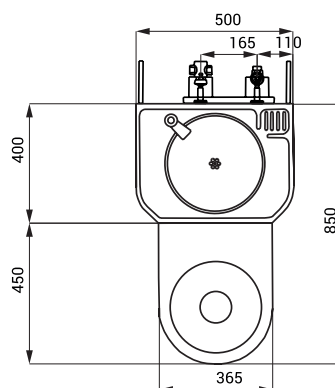

Rozměry

- 1 - tlačítka pro ovládání ventilů pro splachování WC a spouštění vody do umyvadla
- 2 - ventil WC - přívod vnější závit G 3/4"
- 3 - přívod vody od ventilu k WC (není součástí dodávky)
- 4 - připojení k WC (není součástí dodávky)
- 5 - připojení odpadu (Ø 100 mm) z WC (není součástí dodávky)
- 6 - závitová tyč (dl. 190 mm) + podložka + matka (6 ks)
- 7 - ventil umyvadla - přívod vnitřní G 1/2"; výstup vnitřní G 1/2"
- 8 - odpadní potrubí z umyvadla (není součástí dodávky)
- 9 - přívod vody od ventilu k výtokové armatuře (není součástí dodávky)
- 10 - výtoková armatura
- 11 - vypěněno polyuretanem
- 12 - vtok vody (není součástí dodávky)

Vlastnosti

- antivandalové provedení
- použití pro věznice
- kompaktní set WC s lisovaným umyvadlem, umyvadlovou armaturou a otvorem pro toaletní papír
- tlačný ventil na ovládání umyvadlové armatury
- tlačný ventil pro splachování WC
- SLWN 38 - WC stojící na zemi
- SLWN 38Z - závěsné WC
- montáž přes servisní otvor
- materiál CrNi 18/10 (AISI - 304), tloušťka 1,5 mm
- vyztužené polyuretanem (snížená hlučnost, zvýšená pevnost)
- povrch matný

Rozměry

SLWN 38

SLWN 38/Z

SLWN 38Z

- 1 - tlačítka pro ovládání ventilů pro splachování WC a spouštění vody do umyvadla
- 2 - ventil WC - přívod vnější závit G 3/4"
- 3 - přívod vody od ventilu k WC (není součástí dodávky)
- 4 - připojení k WC (není součástí dodávky)
- 5 - připojení odpadu (Ø 100 mm) z WC (není součástí dodávky)
- 6 - ventil umyvadla - přívod vnitřní G 1/2"; výstup vnitřní G 1/2"
- 7 - umyvadlová armatura
- 8 - vypěněno polyuretanem
- 9 - servisní otvor

Specifikace dodávky

SLWN 38 - obj. č. 94382 nerezový kompaktní set WC s umyvadlem rovný, 2x tlačný ventil, umyvadlová armatura, 6x závitová tyč M10
 SLWN 38Z - obj. č. 94384

Doporučené příslušenství

SLA 25 - obj. č. 06250 propojovací set pro propojení tlačného ventilu s WC a tlačného ventilu s umyvadlovou armaturou