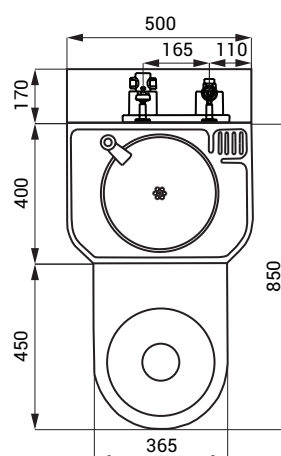

## Vlastnosti

- antivandalové provedení
- použití pro věznice
- kompaktní set WC s umyvadlem, umyvadlovou armaturou a otvorem pro toaletní papír
- tlačný ventil na ovládání umyvadlové armatury
- tlačný ventil pro splachování WC
- SLWN 38 - WC stojící na zemi
- SLWN 38Z - závěsné WC
- vyztužené polyuretanem (snížená hlučnost, zvýšená pevnost)
- montáž přes servisní otvor
- materiál AISI - 304
- povrch matný

## Rozměry

SLWN 38

SLWN 38/Z

SLWN 38Z

- 1 - tlačné ventily pro splachování WC a spouštění vody do umyvadla
- 2 - ventil WC - přívod vnější závit G 3/4"
- 3 - přívod vody od ventilu k WC (není součástí dodávky)
- 4 - připojení k WC (není součástí dodávky)
- 5 - připojení odpadu (Ø 100 mm) z WC (není součástí dodávky)
- 6 - ventil umyvadla - přívod vnitřní G 1/2"; výstup vnitřní G 1/2"
- 7 - umyvadlová armatura
- 8 - vyztužené polyuretanem
- 9 - servisní otvor

## Specifikace dodávky

- SLWN 38 - obj. č. 94382 nerezový kompaktní set WC s umyvadlem, tlačný ventil (2 ks), umyvadlová armatura, úchytová sada
- SLWN 38Z - obj. č. 94384