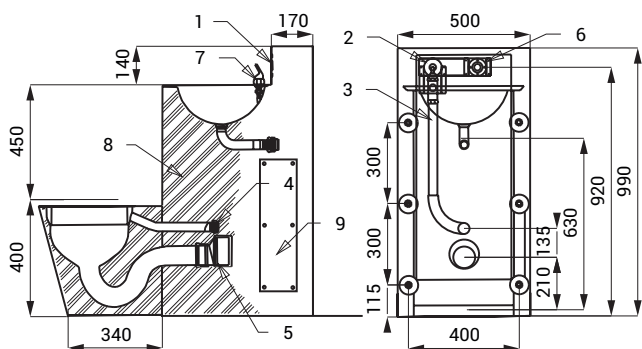

## Vlastnosti

- antivandalové provedení
- použití pro věznice
- kompaktní set WC s umyvadlem, umyvadlovou armaturou a otvorem pro toaletní papír
- tlačný ventil na ovládání umyvadlové armatury
- tlačný ventil pro splachování WC
- SLWN 38 - WC stojící na zemi
- SLWN 38Z - závěsné WC
- vyztužené polyuretanem (snížená hlučnost, zvýšená pevnost)
- montáž přes servisní otvor
- materiál AISI - 304
- povrch matný

## Rozměry

SLWN 38

SLWN 38/Z

SLWN 38Z

- 1 - tlačné ventily pro splachování WC a spouštění vody do umyvadla
- 2 - ventil WC - přívod vnější závit G 3/4"
- 3 - přívod vody od ventilu k WC (není součástí dodávky)
- 4 - připojení k WC (není součástí dodávky)
- 5 - připojení odpadu (Ø 100 mm) z WC (není součástí dodávky)
- 6 - ventil umyvadla - přívod vnitřní G 1/2"; výstup vnitřní G 1/2"
- 7 - umyvadlová armatura
- 8 - vyztužené polyuretanem
- 9 - servisní otvor

## Specifikace dodávky

- SLWN 38 - obj. č. 94382 nerezový kompaktní set WC s umyvadlem, tlačný ventil (2 ks), umyvadlová armatura, úchytová sada
- SLWN 38Z - obj. č. 94384