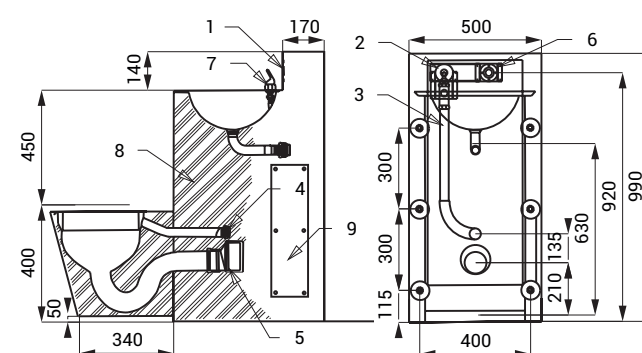

## Rozměry

SLWN 38

SLWN 38/Z

SLWN 38Z

- 1 - tlačné ventily pro splachování WC a spouštění vody do umyvadla
- 2 - ventil WC - přívod vnější závit G 3/4"
- 3 - přívod vody od ventilu k WC (není součástí dodávky)
- 4 - připojení k WC (není součástí dodávky)
- 5 - připojení odpadu (Ø 100 mm) z WC (není součástí dodávky)
- 6 - ventil umyvadla - přívod vnitřní G 1/2"; výstup vnitřní G 1/2"
- 7 - umyvadlová armatura
- 8 - vyztužené polyuretanem
- 9 - servisní otvor

## Specifikace dodávky

- SLWN 38 - obj. č. 94382 nerezový kompaktní set WC s umyvadlem, tlačný ventil (2 ks), umyvadlová armatura, úchytová sada
- SLWN 38Z - obj. č. 94384