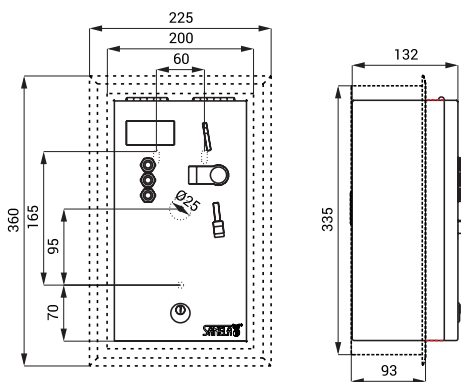

Mincovní a žetonové automaty pro jednu až tři sprchy SLZA 01LM, SLZA 01LMZ

SLZA 01LM

SLZA 01LMZ

Vlastnosti

- hygienický proplach
- antivandalové provedení
- volba sprchy uživatelem
- před vhozením mince nebo žetonu si uživatel stiskem tlačítka zvolí požadovanou sprchu, zobrazí se číslo sprchy na displeji
- přímé ovládání
- po vhození mince nebo žetonu automat spustí vodu na několik vteřin jako indikaci zvolené sprchy
- po nastaveném zpoždění automat spustí vodu na zaplacený čas
- 30 s před ukončením dodávky vody je uživatel upozorněn přerušením proudu vody
- index Z - montáž do zdi
- nastavení parametrů pomocí dálkového ovladače SLD 05 (nastavení času sprchování dle hodnoty vhozené mince nebo žetonu, nastavení délky sepnutí zpoždění, možnost aktivace funkce automatického proplachu, nastavení hodnoty času, nastavení aktuálního kurzu eura, nastavení hodnoty žetonu, nastavení kontrastu displeje, možnost vypnutí některé ze sprch)
- možnost označení tlačítek symboly dle požadavku zákazníka
- možnost získání statistických informací, diagnostika zařízení
- uzamykatelný
- materiál AISI - 304
- možnost dodání dle požadavku zákazníka AISI - 316L
- povrch matný

Stavební připravenost

SLZA 01LM

SLZA 01LMZ

Technická specifikace

Rozměr otvoru ve zdi pro variantu Z	335 x 200 x 125 mm
Napájecí napětí	24 V DC
Příkon	26 W
	(záleží na příslušenství a počtu sprch)
Druhy mincí	5, 10, 20 a 50 Kč, 1 a 2 EUR, kovový žeton
Nastavitelná doba zpoždění sepnutí	0 - 255 s, standardně 30 s
Nastavitelný čas za zaplacených 5 Kč	0 - 255 s, standardně 30 s

Specifikace dodávky

- SLZA 01LM - obj. č. 88015 nerezový mincovní automat s elektronikou, mincovníkem a boxem na mince, sada klíčů (2 ks)
- SLZA 01LMZ - obj. č. 88016 nerezový mincovní automat s elektronikou, mincovníkem a boxem na mince, sada klíčů (2 ks), montážní rám