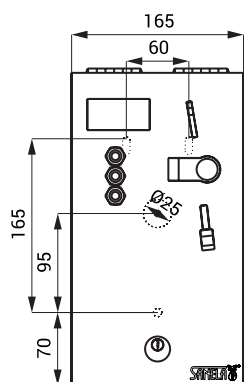

Mincovní a žetonové automaty pro jednu až tři sprchy SLZA 01LM, SLZA 01LMZ

SLZA 01LM

SLZA 01LMZ

Vlastnosti

- hygienický proplach
- antivandalové provedení
- volba sprchy uživatelem
- před vhozením mince nebo žetonu si uživatel stiskem tlačítka zvolí požadovanou sprchu, zobrazí se číslo sprchy na displeji
- přímé ovládání
- po vhození mince nebo žetonu automat spustí vodu na několik vteřin jako indikaci zvolené sprchy
- po nastaveném zpoždění automat spustí vodu na zaplacený čas
- 30 s před ukončením dodávky vody je uživatel upozorněn přerušením proudu vody
- index Z - montáž do zdi
- nastavení parametrů pomocí dálkového ovladače SLD 05 (nastavení času sprchování dle hodnoty vhozené mince nebo žetonu, nastavení délky sepnutí zpoždění, možnost aktivace funkce automatického proplachu, nastavení hodnoty času, nastavení aktuálního kurzu eura, nastavení hodnoty žetonu, nastavení kontrastu displeje, možnost vypnutí některé ze sprch)
- možnost označení tlačítek symboly dle požadavku zákazníka
- možnost získání statistických informací, diagnostika zařízení
- uzamykatelný
- materiál AISI - 304
- možnost dodání dle požadavku zákazníka AISI - 316L
- povrch matný

Stavební připravenost

SLZA 01LM

SLZA 01LMZ

Technická specifikace

Rozměr otvoru ve zdi pro variantu Z	335 x 200 x 125 mm
Napájecí napětí	24 V DC
Příkon	26 W
	(záleží na příslušenství a počtu sprch)
Druhy mincí	5, 10, 20 a 50 Kč, 1 a 2 EUR, kovový žeton
Nastavitelná doba zpoždění sepnutí	0 - 255 s, standardně 30 s
Nastavitelný čas za zaplacených 5 Kč	0 - 255 s, standardně 30 s

Specifikace dodávky

- SLZA 01LM - obj. č. 88015 nerezový mincovní automat s elektronikou, mincovníkem a boxem na mince, sada klíčů (2 ks)
- SLZA 01LMZ - obj. č. 88016 nerezový mincovní automat s elektronikou, mincovníkem a boxem na mince, sada klíčů (2 ks), montážní rám