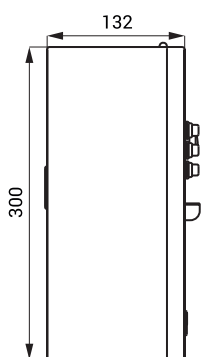

Mincovní a žetonové automaty pro jednu až tři sprchy SLZA 01LM, SLZA 01LMZ

SLZA 01LM

SLZA 01LMZ

Vlastnosti

- hygienický proplach
- antivandalové provedení
- volba sprchy uživatelem
- před vhozením mince nebo žetonu si uživatel stiskem tlačítka zvolí požadovanou sprchu, zobrazí se číslo sprchy na displeji
- přímé ovládání
- po vhození mince nebo žetonu automat spustí vodu na několik vteřin jako indikaci zvolené sprchy
- po nastaveném zpoždění automat spustí vodu na zaplacený čas
- 30 s před ukončením dodávky vody je uživatel upozorněn přerušením proudu vody
- index Z - montáž do zdi
- nastavení parametrů pomocí dálkového ovladače SLD 05 (nastavení času sprchování dle hodnoty vhozené mince nebo žetonu, nastavení délky sepnutí zpoždění, možnost aktivace funkce automatického proplachu, nastavení hodnoty času, nastavení aktuálního kurzu eura, nastavení hodnoty žetonu, nastavení kontrastu displeje, možnost vypnutí některé ze sprch)
- možnost označení tlačítek symboly dle požadavku zákazníka
- možnost získání statistických informací, diagnostika zařízení
- uzamykatelný
- materiál AISI - 304
- možnost dodání dle požadavku zákazníka AISI - 316L
- povrch matný

Stavební připravenost

SLZA 01LM

SLZA 01LMZ

Technická specifikace

Rozměr otvoru ve zdi pro variantu Z	335 x 200 x 125 mm
Napájecí napětí	24 V DC
Příkon	26 W
	(záleží na příslušenství a počtu sprch)
Druhy mincí	5, 10, 20 a 50 Kč, 1 a 2 EUR, kovový žeton
Nastavitelná doba zpoždění sepnutí	0 - 255 s, standardně 30 s
Nastavitelný čas za zaplacených 5 Kč	0 - 255 s, standardně 30 s