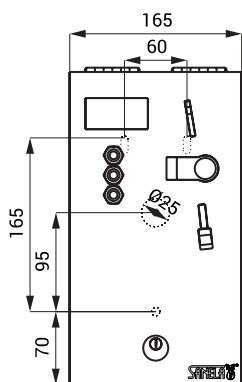

Stavební připravenost

SLZA 01M

SLZA 01MZ

Technická specifikace

Rozměr otvoru ve zdi pro variantu Z	335 x 200 x 125 mm
Napájecí napětí	24 V DC
Příkon	26 W
	(záleží na příslušenství a počtu sprch)
Druhy mincí	5, 10, 20 a 50 Kč, 1 a 2 EUR, kovový žeton
Nastavitelná doba zpoždění sepnutí	0 - 255 s, standardně 30 s
Nastavitelný čas za zaplacených 5 Kč	0 - 255 s, standardně 30 s

Specifikace dodávky

- SLZA 01M - obj. č. 88011 nerezový mincovní automat s elektronikou, mincovníkem a boxem na mince, sada klíčů (2 ks)
- SLZA 01MZ - obj. č. 88012 nerezový mincovní automat s elektronikou, mincovníkem a boxem na mince, sada klíčů (2 ks), montážní rám