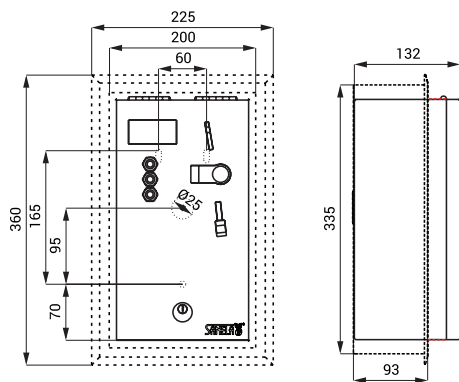

Mincovní a žetonové automaty pro jednu až tři sprchy SLZA 01M, SLZA 01MZ

SLZA 01M

SLZA 01MZ

Vlastnosti

- **hygienický proplach**
- **antivandalové provedení**
- **volba sprchy automatem**
 - po vhození mince nebo žetonu automat přiřadí sprchu uživateli a zobrazí číslo sprchy na displeji
- **přímé ovládání**
 - po vhození mince nebo žetonu automat spustí vodu na několik vteřin jako indikaci zvolené sprchy
 - po nastaveném zpoždění automat spustí vodu na zaplacený čas
- 30 s před ukončením dodávky vody je uživatel upozorněn přerušením proudu vody
- index Z - montáž do zdi
- nastavení parametrů pomocí dálkového ovladače SLD 05 (nastavení času sprchování dle hodnoty vhozené mince nebo žetonu, nastavení délky sepnutí zpoždění, možnost aktivace funkce automatického proplachu, nastavení hodnoty času, nastavení aktuálního kurzu eura, nastavení hodnoty žetonu, nastavení kontrastu displeje, možnost vypnutí některé ze sprch)
- možnost označení tlačítek symboly dle požadavku zákazníka
- možnost získání statistických informací, diagnostika zařízení
- uzamykatelný
- materiál AISI - 304
- možnost dodání dle požadavku zákazníka AISI - 316L
- povrch matný

Stavební připravenost

SLZA 01M

SLZA 01MZ

Technická specifikace

Rozměr otvoru ve zdi pro variantu Z	335 x 200 x 125 mm
Napájecí napětí	24 V DC
Příkon	26 W
	(záleží na příslušenství a počtu sprch)
Druhy mincí	5, 10, 20 a 50 Kč, 1 a 2 EUR, kovový žeton
Nastavitelná doba zpoždění sepnutí	0 - 255 s, standardně 30 s
Nastavitelný čas za zaplacených 5 Kč	0 - 255 s, standardně 30 s

Specifikace dodávky

- SLZA 01M - obj. č. 88011 nerezový mincovní automat s elektronikou, mincovníkem a boxem na mince, sada klíčů (2 ks)
- SLZA 01MZ - obj. č. 88012 nerezový mincovní automat s elektronikou, mincovníkem a boxem na mince, sada klíčů (2 ks), montážní rám