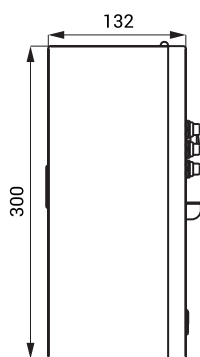

Stavební připravenost

SLZA 01M

SLZA 01MZ

Technická specifikace

Rozměr otvoru ve zdi pro variantu Z	335 x 200 x 125 mm
Napájecí napětí	24 V DC
Příkon	26 W
	(záleží na příslušenství a počtu sprch)
Druhy mincí	5, 10, 20 a 50 Kč, 1 a 2 EUR, kovový žeton
Nastavitelná doba zpoždění sepnutí	0 - 255 s, standardně 30 s
Nastavitelný čas za zaplacených 5 Kč	0 - 255 s, standardně 30 s