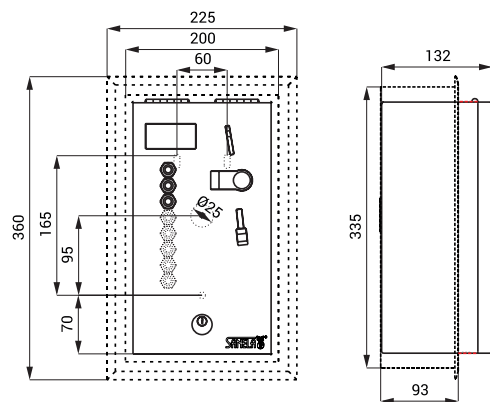

SLZA 02LNZ

Technická specifikace

Rozměr otvoru ve zdi pro variantu Z	335 x 200 x 125 mm
Napájecí napětí	24 V DC
Příkon	65 W
	(záleží na příslušenství a počtu sprch)
Druhy mincí	5, 10, 20 a 50 Kč, 1 a 2 EUR, kovový žeton
Nastavitelná doba zpoždění sepnutí	0 - 255 s, standardně 30 s
Nastavitelný čas za zaplacených 5 Kč	0 - 255 s, standardně 30 s