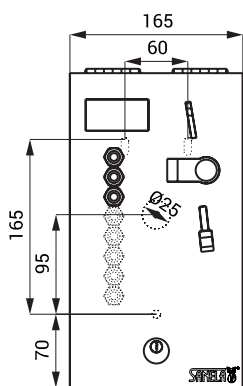

Stavební připravenost

SLZA 02LN