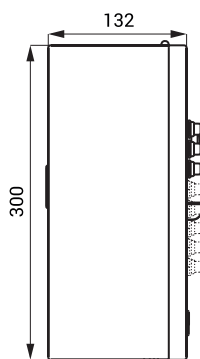

SLZA 02LN

Technická specifikace

Rozměr otvoru ve zdi pro variantu Z	335 x 200 x 125 mm
Napájecí napětí	24 V DC
Příkon	65 W
	(záleží na příslušenství a počtu sprch)
Druhy mincí	5, 10, 20 a 50 Kč, 1 a 2 EUR, kovový žeton
Nastavitelná doba zpoždění sepnutí	0 - 255 s, standardně 30 s
Nastavitelný čas za zaplacených 5 Kč	0 - 255 s, standardně 30 s