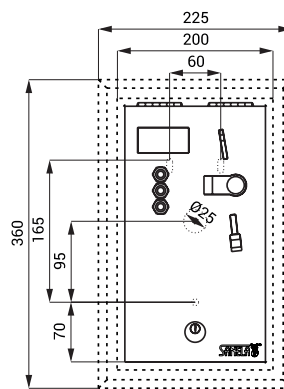

Mincovní a žetonové automaty pro čtyři až dvanáct sprch SLZA 02M, SLZA 02MZ

SLZA 02M

SLZA 02MZ

Vlastnosti

- **hygienický proplach**
- **antivandalové provedení**
- **volba sprchy automatem**
 - po vhození mince nebo žetonu automat přiřadí sprchu uživateli a zobrazí číslo sprchy na displeji
- **přímé ovládání**
 - po vhození mince nebo žetonu automat spustí vodu na několik vteřin jako indikaci zvolené sprchy
 - po nastaveném zpoždění automat spustí vodu na zaplacený čas
- 30 s před ukončením dodávky vody je uživatel upozorněn přerušením proudu vody
- index Z - montáž do zdi
- nastavení parametrů pomocí dálkového ovladače SLD 05 (nastavení času sprchování dle hodnoty vhozené mince nebo žetonu, nastavení délky sepnutí zpoždění, možnost aktivace funkce automatického proplachu, nastavení hodnoty času, nastavení aktuálního kurzu eura, nastavení hodnoty žetonu, nastavení kontrastu displeje, možnost vypnutí některé ze sprch)
- možnost označení tlačítek symboly dle požadavku zákazníka
- možnost získání statistických informací, diagnostika zařízení
- uzamykatelný
- materiál AISI - 304
- možnost dodání dle požadavku zákazníka AISI - 316L
- povrch matný

Stavební připravenost

SLZA 02M

SLZA 02MZ

Technická specifikace

Rozměr otvoru ve zdi pro variantu Z	335 x 200 x 125 mm
Napájecí napětí	24 V DC
Příkon	91 W
	(záleží na příslušenství a počtu sprch)
Druhy mincí	5, 10, 20 a 50 Kč, 1 a 2 EUR, kovový žeton
Nastavitelná doba zpoždění sepnutí	0 - 255 s, standardně 30 s
Nastavitelný čas za zaplacených 5 Kč	0 - 255 s, standardně 30 s

Specifikace dodávky

- SLZA 02M - obj. č. 88021 nerezový mincovní automat s elektronikou, mincovníkem a boxem na mince, sada klíčů (2 ks)
- SLZA 02MZ - obj. č. 88022 nerezový mincovní automat s elektronikou, mincovníkem a boxem na mince, sada klíčů (2 ks), montážní rám