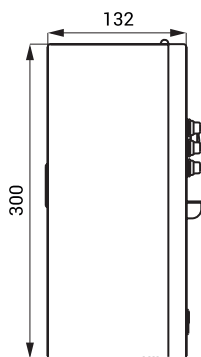

Stavební připravenost

SLZA 02M

SLZA 02MZ

Technická specifikace

Rozměr otvoru ve zdi pro variantu Z	335 x 200 x 125 mm
Napájecí napětí	24 V DC
Příkon	91 W
	(záleží na příslušenství a počtu sprch)
Druhy mincí	5, 10, 20 a 50 Kč, 1 a 2 EUR, kovový žeton
Nastavitelná doba zpoždění sepnutí	0 - 255 s, standardně 30 s
Nastavitelný čas za zaplacených 5 Kč	0 - 255 s, standardně 30 s