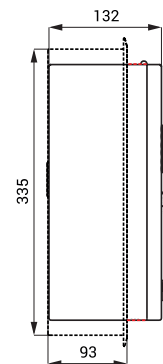

Stavební připravenost

SLZA 02M

SLZA 02MZ

Technická specifikace

Rozměr otvoru ve zdi pro variantu Z	335 x 200 x 125 mm
Napájecí napětí	24 V DC
Příkon	91 W
	(záleží na příslušenství a počtu sprch)
Druhy mincí	5, 10, 20 a 50 Kč, 1 a 2 EUR, kovový žeton
Nastavitelná doba zpoždění sepnutí	0 - 255 s, standardně 30 s
Nastavitelný čas za zaplacených 5 Kč	0 - 255 s, standardně 30 s