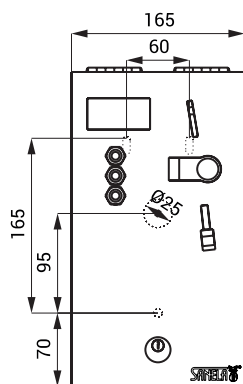

Stavební připravenost

SLZA 02M

SLZA 02MZ

Technická specifikace

Rozměr otvoru ve zdi pro variantu Z	335 x 200 x 125 mm
Napájecí napětí	24 V DC
Příkon	91 W
	(záleží na příslušenství a počtu sprch)
Druhy mincí	5, 10, 20 a 50 Kč, 1 a 2 EUR, kovový žeton
Nastavitelná doba zpoždění sepnutí	0 - 255 s, standardně 30 s
Nastavitelný čas za zaplacených 5 Kč	0 - 255 s, standardně 30 s

Specifikace dodávky

- SLZA 02M - obj. č. 88021 nerezový mincovní automat s elektronikou, mincovníkem a boxem na mince, sada klíčů (2 ks)
- SLZA 02MZ - obj. č. 88022 nerezový mincovní automat s elektronikou, mincovníkem a boxem na mince, sada klíčů (2 ks), montážní rám