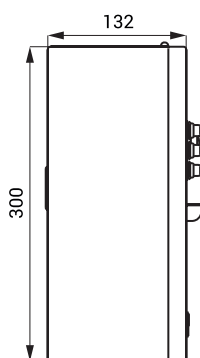

Stavební připravenost

SLZA 02N

SLZA 02NZ

Technická specifikace

Rozměr otvoru ve zdi pro variantu Z	335 x 200 x 125 mm
Napájecí napětí	24 V DC
Příkon	91 W
Druhy mincí	(záleží na příslušenství a počtu sprch) 5, 10, 20 a 50 Kč, 1 a 2 EUR, kovový žeton
Nastavitelná doba zpoždění sepnutí	0 - 255 s, standardně 30 s
Nastavitelný čas za zaplacených 5 Kč	0 - 255 s, standardně 30 s