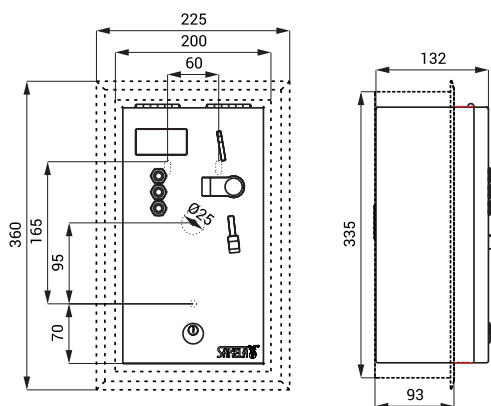

Mincovní a žetonové automaty pro čtyři až dvanáct sprch SLZA 02N, SLZA 02NZ

SLZA 02N

SLZA 02NZ

Vlastnosti

- hygienický proplach
- antivandalové provedení
- volba sprchy automatem
 - po vhození mince nebo žetonu automat přiřadí sprchu uživateli a zobrazí číslo sprchy na displeji
- interaktivní ovládání
 - po vhození mince nebo žetonu automat spustí vodu na několik vteřin jako indikaci zvolené sprchy
 - uživatel si může libovolně pouštět a zastavovat vodu přímo ve sprše
- 30 s před ukončením dodávky vody je uživatel upozorněn přerušením proudu vody
- index Z - montáž do zdi
- nastavení parametrů pomocí dálkového ovladače SLD 05 (nastavení času sprchování dle hodnoty vhozené mince nebo žetonu, nastavení délky sepnutí zpoždění, možnost aktivace funkce automatického proplachu, nastavení hodnoty času, nastavení aktuálního kurzu eura, nastavení hodnoty žetonu, nastavení kontrastu displeje, možnost vypnutí některé ze sprch)
- možnost označení tlačítek symboly dle požadavku zákazníka
- možnost získání statistických informací, diagnostika zařízení
- uzamykatelný
- materiál AISI - 304
- možnost dodání dle požadavku zákazníka AISI - 316L
- povrch matný

Stavební připravenost

SLZA 02N

SLZA 02NZ

Technická specifikace

Rozměr otvoru ve zdi pro variantu Z	335 x 200 x 125 mm
Napájecí napětí	24 V DC
Příkon	91 W
Druhy mincí	(záleží na příslušenství a počtu sprch) 5, 10, 20 a 50 Kč, 1 a 2 EUR, kovový žeton
Nastavitelná doba zpoždění sepnutí	0 - 255 s, standardně 30 s
Nastavitelný čas za zaplacených 5 Kč	0 - 255 s, standardně 30 s