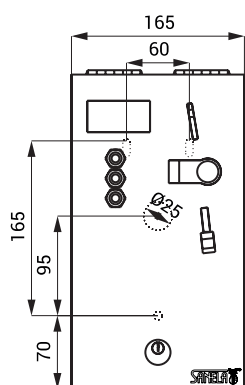

Stavební připravenost

SLZA 02N

SLZA 02NZ

Technická specifikace

Rozměr otvoru ve zdi pro variantu Z	335 x 200 x 125 mm
Napájecí napětí	24 V DC
Příkon	91 W
Druhy mincí	(záleží na příslušenství a počtu sprch) 5, 10, 20 a 50 Kč, 1 a 2 EUR, kovový žeton
Nastavitelná doba zpoždění sepnutí	0 - 255 s, standardně 30 s
Nastavitelný čas za zaplacených 5 Kč	0 - 255 s, standardně 30 s

Specifikace dodávky

- SLZA 02N - obj. č. 88023 nerezový mincovní automat s elektronikou, mincovníkem a boxem na mince, sada klíčů (2 ks)
- SLZA 02NZ - obj. č. 88024 nerezový mincovní automat s elektronikou, mincovníkem a boxem na mince, sada klíčů (2 ks), montážní rám