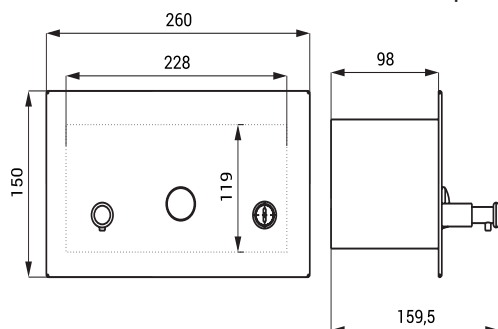

SLZN 07 **95070** Nerezový dávkovač tekutého mýdla

- objem 0,5 l
- uzamykatelný
- rozměry 95 x 55 x 145 mm
- viskozita mýdla 2,8 - 5 Pas
- povrch lesklý

SLZN 39 **95390** Nerezový dávkovač tekutého mýdla

- objem 1,2 l
- uzamykatelný
- rozměry 125 x 100 x 210 mm
- viskozita mýdla 2,8 - 5 Pas
- povrch matný

SLZN 62Z

95621

Nerezový zápusťný dávkovač tekutého mýdla

- objem 1 l
- uzamykatelný
- rozměry 260 x 150 x 100 mm
- viskozita mýdla 2,8 - 5 Pas
- povrch matný

SLZN 17

95170

Zápusťný dávkovač tekutého mýdla

- hlavice a píst z nerezů
- dlouhá chromovaná výtoková hubice
- objem 0,6 l
- montáž do desky max. tl. 90 mm
- potřebný \varnothing otvoru v desce 25 mm
- povrch lesklý