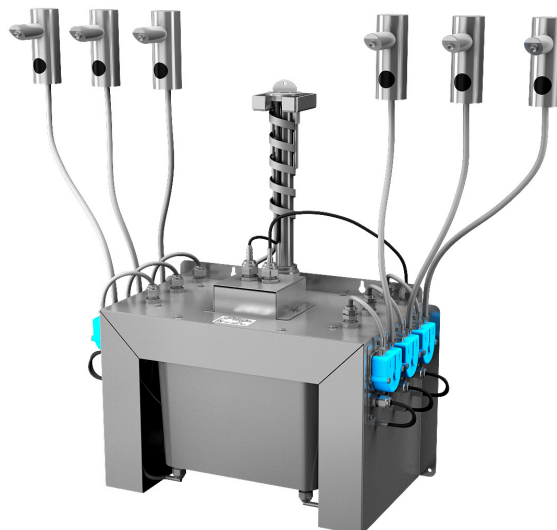

Automatické nerezové centrální stojánkové dávkovače mýdla SLZN 91E2 - 91E6

SLZN 91E

Vlastnosti

- jednoduché doplňování mýdla
- nízká spotřeba mýdla
- reaguje na přítomnost rukou ve snímané zóně spuštěním jedné dávky mýdla (čas dávkování mýdla možno nastavit v rozsahu 1,3 - 13 s), standardně 2,6 s
- možnost dodání 2 - 6 ks dávkovačů s centrální jednotkou dle požadavku zákazníka
- použití ve veřejném sektoru, nádržka na mýdlo 6 l
- nastavení parametrů pomocí dálkového ovladače SLD 03

Technická specifikace

SLZN 91E2 - obj. č. 85912

nerezové ramínko s elektronikou (2 ks), přívodní hadičky, centrální dávkovač mýdla s čerpadly na mýdlo, nádržka na mýdlo 6 l, napájecí zdroj SLZ 01Y, dálkový ovladač SLD 03

SLZN 91E3 - obj. č. 85913

nerezové ramínko s elektronikou (3 ks), přívodní hadičky, centrální dávkovač mýdla s čerpadly na mýdlo, nádržka na mýdlo 6 l, napájecí zdroj SLZ 01Y, dálkový ovladač SLD 03

SLZN 91E4 - obj. č. 85914

nerezové ramínko s elektronikou (4 ks), přívodní hadičky, centrální dávkovač mýdla s čerpadly na mýdlo, nádržka na mýdlo 6 l, napájecí zdroj SLZ 01Y, dálkový ovladač SLD 03

SLZN 91E5 - obj. č. 85915

nerezové ramínko s elektronikou (5 ks), přívodní hadičky, centrální dávkovač mýdla s čerpadly na mýdlo, nádržka na mýdlo 6 l, napájecí zdroj SLZ 01Y, dálkový ovladač SLD 03