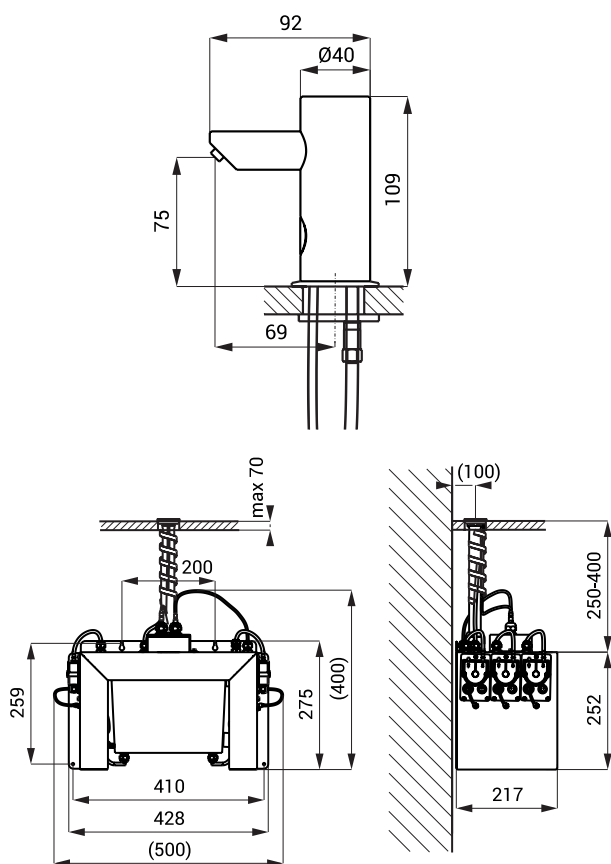

Automatické nerezové centrální stojánkové dávkovače mýdla SLZN 91E2 - 91E6

SLZN 91E

Vlastnosti

- jednoduché doplňování mýdla
- nízká spotřeba mýdla
- reaguje na přítomnost rukou ve snímané zóně spuštěním jedné dávky mýdla (čas dávkování mýdla možno nastavit v rozsahu 1,3 - 13 s), standardně 2,6 s
- možnost dodání 2 - 6 ks dávkovačů s centrální jednotkou dle požadavku zákazníka
- použití ve veřejném sektoru, nádržka na mýdlo 6 l
- nastavení parametrů pomocí dálkového ovladače SLD 03

Stavební připravenost

Technická specifikace

Napájecí napětí	24 V DC
Příkon	
SLZN 91E2	5 W
SLZN 91E3	7 W
SLZN 91E4	9 W
SLZN 91E5	12 W
SLZN 91E6	14 W
Dosah	0,14 - 0,2 m
Doporučená viskozita mýdla	10 mPa - 5000 mPa
(nepoužívat chemická rozpouštědla ani dezinfekce)	

Technická specifikace

SLZN 91E2 - obj. č. 85912

nerezové ramínko s elektronikou (2 ks), přívodní hadičky, centrální dávkovač mýdla s čerpadly na mýdlo, nádržka na mýdlo 6 l, napájecí zdroj SLZ 01Y, dálkový ovladač SLD 03