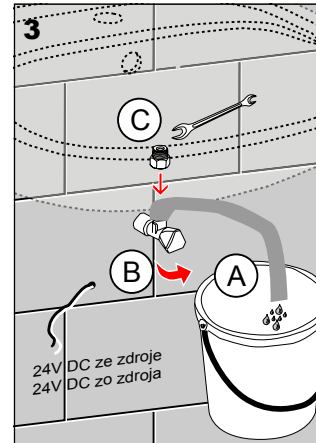

Doporučené príslušenstvo

SLZ 01Y	Napájací zdroj 24V ss pre napájanie max. 2 ks umývadlových batérií
SLZ 01Z	Napájací zdroj 24V ss pre napájanie max. 4 ks umývadlových batérií
SLZ 03	Spínaný napájací zdroj 24V ss pre napájanie max. 8 ks umývadlových batérií
SLD 03	Univerzálne diaľkové ovládanie

Specifikace dodávky, Špecifikácia dodávky

SLU 01NH

Obj. č. 33011

Instalace, Inštalácia

Servis

- vzhľadom k možnosti zanesení ventilu nečistotami z vody je doporučeno provést 1x ročně kontrolu sítka elektromagnetického ventilu, dotažení šroubových spojů a dosadacích ploch konektorů
- veškeré nerezové díly je možné čistit pouze vodou, mýdlem a měkkým hadrem, v žádném případě není možné použít agresivní a abrazivní čisticí prostředky
- po vybalení výrobku je nutné s obalem postupovat podle zákona o obalech
- výrobce ujišťuje, že na výrobek je vydáno prohlášení o shodě v souladu se zákonem č. 22/1997 Sb.