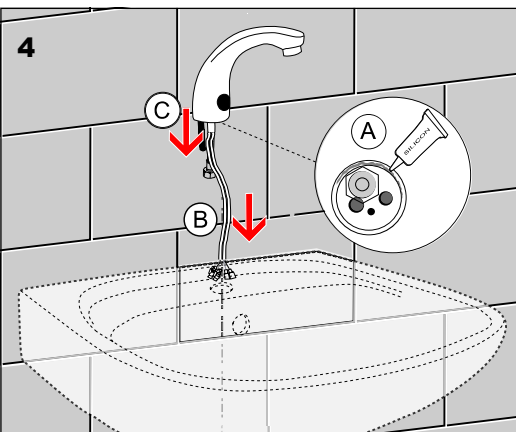

Doporučené príslušenstvo

SLZ 01Y	Napájací zdroj 24V ss pre napájanie max. 2 ks umývadlových batérií
SLZ 01Z	Napájací zdroj 24V ss pre napájanie max. 4 ks umývadlových batérií
SLZ 03	Spínaný napájací zdroj 24V ss pre napájanie max. 8 ks umývadlových batérií
SLD 03	Univerzálne diaľkové ovládanie

Specifikace dodávky, Špecifikácia dodávky

SLU 01NH

Obj. č. 33011

Instalace, Inštalácia

Servis

- vzhľadom k možnosti zanesení ventilu nečistotami z vody je doporučeno provést 1x ročně kontrolu sítka elektromagnetického ventilu, dotažení šroubových spojů a dosadacích ploch konektorů
- veškeré nerezové díly je možné čistit pouze vodou, mýdlem a měkkým hadrem, v žádném případě není možné použít agresivní a abrazivní čisticí prostředky
- po vybalení výrobku je nutné s obalem postupovat podle zákona o obalech
- výrobce ujišťuje, že na výrobek je vydáno prohlášení o shodě v souladu se zákonem č. 22/1997 Sb.