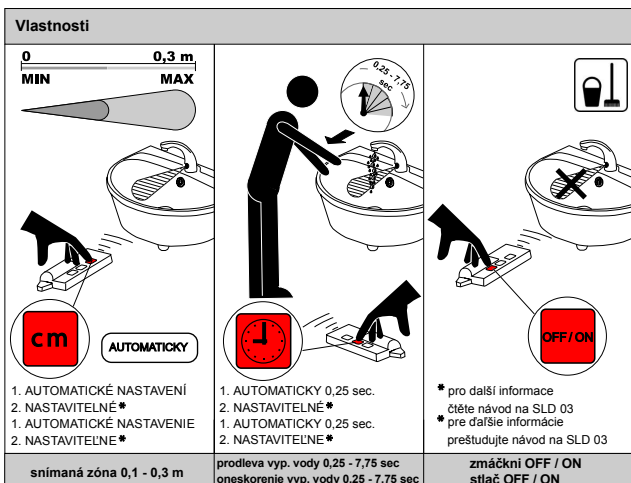

Automatická umyvadlová baterie SLU 01NH Automatická umývadlová batéria SLU 01NH

Doporučené příslušenství

SLZ 01Y	Napájecí zdroj 24V ss pro napájení max. 2 ks umyvadlových baterií
SLZ 01Z	Napájecí zdroj 24V ss pro napájení max. 4 ks umyvadlových baterií
SLZ 03	Spínaný napájecí zdroj 24V ss pro napájení max. 8 ks umyvadlových baterií
SLD 03	Univerzální dálkové ovládání

Doporučené príslušenstvo

SLZ 01Y	Napájací zdroj 24V ss pre napájanie max. 2 ks umývadlových batérií
SLZ 01Z	Napájací zdroj 24V ss pre napájanie max. 4 ks umývadlových batérií
SLZ 03	Spínaný napájací zdroj 24V ss pre napájanie max. 8 ks umývadlových batérií
SLD 03	Univerzálne diaľkové ovládanie

Specifikace dodávky, Špecifikácia dodávky

SLU 01NH

Obj. č. 33011

Instalace, Inštalácia

Servis

- vzhľadom k možnosti zanesení ventilu nečistotami z vody je doporučeno provést 1x ročně kontrolu sítka elektromagnetického ventilu, dotažení šroubových spojů a dosadacích ploch konektorů
- veškeré nerezové díly je možné čistit pouze vodou, mýdlem a měkkým hadrem, v žádném případě není možné použít agresivní a abrazivní čisticí prostředky
- po vybalení výrobku je nutné s obalem postupovat podle zákona o obalech
- výrobce ujišťuje, že na výrobek je vydáno prohlášení o shodě v souladu se zákonem č. 22/1997 Sb.

Servis

- vzhľadom k možnosti zanesenia ventilu nečistotami z vody sa doporučuje previesť 1x ročne kontrolu sítka elektromagnetického ventilu, dotiahnutia skrutkových spojov a dosadacích plôch konektorov
- všetky nerezové diely je možné čistiť iba vodou, mydlom a jemnou handričkou, v žiadnom prípade nie je možné použiť agresívne a abrazívne čistiace prostriedky
- po vybalení výrobku je potrebné s obalom postupovať podľa zákona o obaloch
- výrobca garantuje, že na výrobok je vydávané prehlásenie o shode v súlade so zákonom č. 22/1997 Sb.