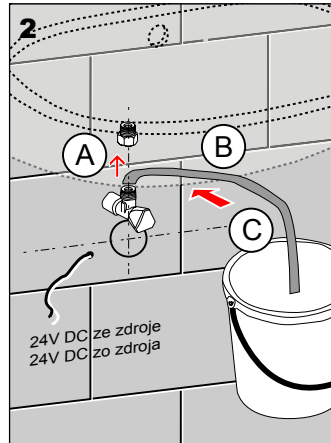

Doporučené príslušenstvo

SLZ 01Y	Napájací zdroj 24V ss pre napájanie max. 2 ks umývadlových batérií
SLZ 01Z	Napájací zdroj 24V ss pre napájanie max. 4 ks umývadlových batérií
SLZ 03	Spínaný napájací zdroj 24V ss pre napájanie max. 8 ks umývadlových batérií
SLD 03	Univerzálne diaľkové ovládanie

Specifikace dodávky, Špecifikácia dodávky

SLU 01NH

Obj. č. 33011

Instalace, Inštalácia

Servis

- vzhľadom k možnosti zanesení ventilu nečistotami z vody je doporučeno provést 1x ročně kontrolu sítka elektromagnetického ventilu, dotažení šroubových spojů a dosadacích ploch konektorů
- veškeré nerezové díly je možné čistit pouze vodou, mýdlem a měkkým hadrem, v žádném případě není možné použít agresivní a abrazivní čisticí prostředky
- po vybalení výrobku je nutné s obalem postupovat podle zákona o obalech
- výrobce ujišťuje, že na výrobek je vydáno prohlášení o shodě v souladu se zákonem č. 22/1997 Sb.