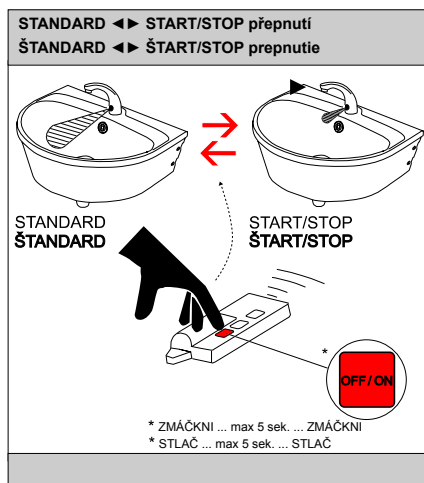

Automatická umyvadlová baterie SLU 01NH Automatická umývadlová batéria SLU 01NH

Doporučené příslušenství

SLZ 01Y	Napájecí zdroj 24V ss pro napájení max. 2 ks umyvadlových baterií
SLZ 01Z	Napájecí zdroj 24V ss pro napájení max. 4 ks umyvadlových baterií
SLZ 03	Spínaný napájecí zdroj 24V ss pro napájení max. 8 ks umyvadlových baterií
SLD 03	Univerzální dálkové ovládání

Doporučené príslušenstvo

SLZ 01Y	Napájací zdroj 24V ss pre napájanie max. 2 ks umývadlových batérií
SLZ 01Z	Napájací zdroj 24V ss pre napájanie max. 4 ks umývadlových batérií
SLZ 03	Spínaný napájací zdroj 24V ss pre napájanie max. 8 ks umývadlových batérií
SLD 03	Univerzálne diaľkové ovládanie

Specifikace dodávky, Špecifikácia dodávky

SLU 01NH

Obj. č. 33011

Instalace, Inštalácia

Servis

- vzhľadom k možnosti zanesení ventilu nečistotami z vody je doporučeno provést 1x ročně kontrolu sítka elektromagnetického ventilu, dotažení šroubových spojů a dosadacích ploch konektorů
- veškeré nerezové díly je možné čistit pouze vodou, mýdlem a měkkým hadrem, v žádném případě není možné použít agresivní a abrazivní čisticí prostředky
- po vybalení výrobku je nutné s obalem postupovat podle zákona o obalech
- výrobce ujišťuje, že na výrobek je vydáno prohlášení o shodě v souladu se zákonem č. 22/1997 Sb.