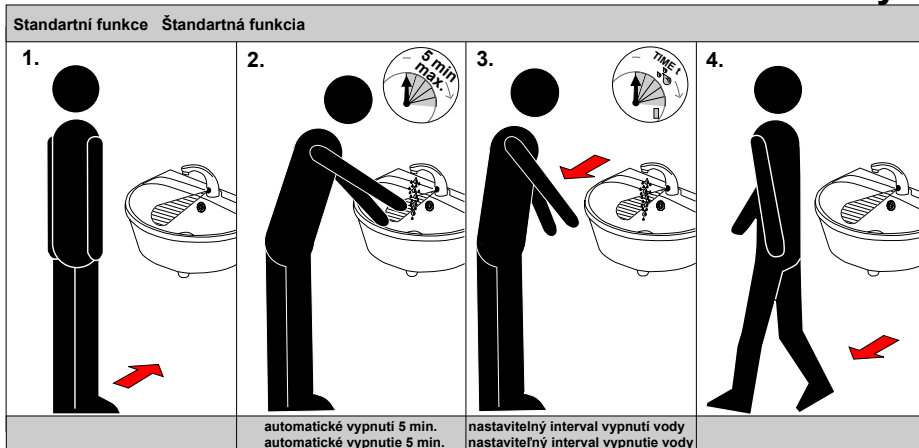

Automatická umyvadlová baterie SLU 01NH Automatická umývadlová batéria SLU 01NH

Doporučené příslušenství

SLZ 01Y	Napájecí zdroj 24V ss pro napájení max. 2 ks umyvadlových baterií
SLZ 01Z	Napájecí zdroj 24V ss pro napájení max. 4 ks umyvadlových baterií
SLZ 03	Spínaný napájecí zdroj 24V ss pro napájení max. 8 ks umyvadlových baterií
SLD 03	Univerzální dálkové ovládání

Specifikace dodávky, Špecifikácia dodávky

SLU 01NH

Obj. č. 33011

Instalace, Inštalácia

Servis

- vzhľadom k možnosti zanesení ventilu nečistotami z vody je doporučeno provést 1x ročně kontrolu sítka elektromagnetického ventilu, dotažení šroubových spojů a dosadacích ploch konektorů
- veškeré nerezové díly je možné čistit pouze vodou, mýdlem a měkkým hadrem, v žádném případě není možné použít agresivní a abrazivní čisticí prostředky
- po vybalení výrobku je nutné s obalem postupovat podle zákona o obalech
- výrobce ujišťuje, že na výrobek je vydáno prohlášení o shodě v souladu se zákonem č. 22/1997 Sb.