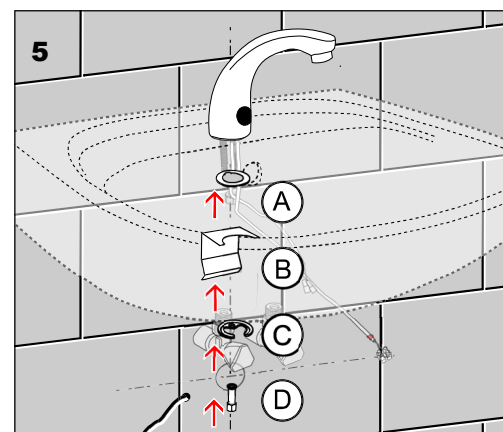

Doporučené príslušenstvo

SLZ 01Y	Napájací zdroj 24V ss pre napájanie max. 2 ks umývadlových batérií
SLZ 01Z	Napájací zdroj 24V ss pre napájanie max. 4 ks umývadlových batérií
SLZ 03	Spínaný napájací zdroj 24V ss pre napájanie max. 8 ks umývadlových batérií
SLD 03	Univerzálne diaľkové ovládanie

Specifikace dodávky, Špecifikácia dodávky

SLU 01NH

Obj. č. 33011

Instalace, Inštalácia

Servis

- vzhľadom k možnosti zanesení ventilu nečistotami z vody je doporučeno provést 1x ročně kontrolu sítka elektromagnetického ventilu, dotažení šroubových spojů a dosadacích ploch konektorů
- veškeré nerezové díly je možné čistit pouze vodou, mýdlem a měkkým hadrem, v žádném případě není možné použít agresivní a abrazivní čisticí prostředky
- po vybalení výrobku je nutné s obalem postupovat podle zákona o obalech
- výrobce ujišťuje, že na výrobek je vydáno prohlášení o shodě v souladu se zákonem č. 22/1997 Sb.