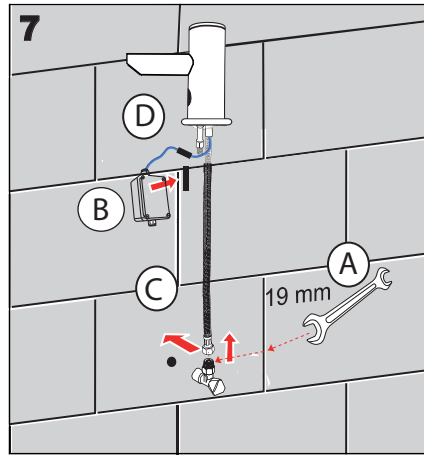

Specifikace dodávky, Špecifikácia dodávky

SLU 31B

Obj. č. 03315

SLU 31DB

Obj. č. 13312

Instalace, Inštalácia

Servis	CZ
<p>Vzhledem k možnosti zanesení ventilu nečistotami z vody je doporučeno provést 1x ročně kontrolu sítka elektromagnetického ventilu, dotažení šroubových spojů a dosedacích ploch konektorů. Doporučujeme 1x měsíčně protočit regulačním a termostatickým ventilem, aby se zabránilo zanesení a následně zatuhnutí regulačního ventilu.</p> <p>Všechny nerezové díly je možné čistit pouze vodou, mýdlem a měkkým hadrem. V žádném případě není možné použít agresivní a abrazivní čisticí prostředky. Doporučujeme použít k čištění výrobek SLA 37 z nabídky Sanela.</p> <p>Po vybalení výrobku je nutné s obalem postupovat podle zákona o obalech.</p> <p>Výrobce ujišťuje, že na výrobek je vydáno prohlášení o shodě v souladu se zákonem č. 22/1997 Sb.</p>	

Servis	SK
<p>Vzhľadom k možnosti zanesenia ventilu nečistotami z vody sa doporučuje previesť 1x ročne kontrolu sítka elektromagnetického ventilu, dotiahnutia skrutkových spojov a dosadacích plôch konektorov. Doporučujeme 1x mesačne pretočiť regulačným a termostatickým ventilom, aby sa zabránilo zaneseniu a následne zatuhnutiu regulačného ventilu.</p> <p>Všetky nerezové diely je možné čistiť iba vodou, mydlom a jemnou handričkou, v žiadnom prípade nie je možné použiť agresívne a abrazívne čistiace prostriedky. Doporučujeme použiť k čisteniu výrobok SLA 37 z ponuky Sanela.</p> <p>Po vybalení výrobku je potrebné s obalom postupovať podľa zákona o obaloch.</p> <p>Výrobca garantuje, že na výrobok je vydávané prehlásenie o shode v súlade so zákonom č. 22/1997 Sb.</p>	