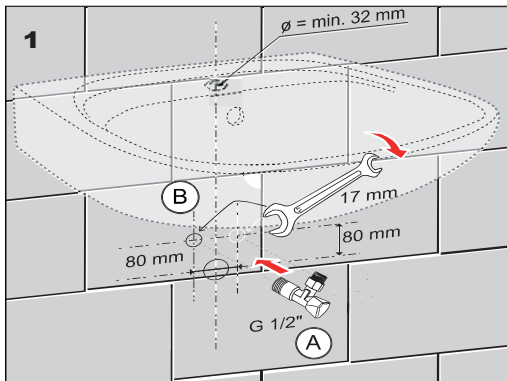

Specifikace dodávky, Špecifikácia dodávky

SLU 31B

Obj. č. 03315

SLU 31DB

Obj. č. 13312

Instalace, Inštalácia

Servis	CZ
<p>Vzhledem k možnosti zanesení ventilu nečistotami z vody je doporučeno provést 1x ročně kontrolu sítka elektromagnetického ventilu, dotažení šroubových spojů a dosedacích ploch konektorů. Doporučujeme 1x měsíčně protočit regulačním a termostatickým ventilem, aby se zabránilo zanesení a následně zatuhnutí regulačního ventilu.</p> <p>Všechny nerezové díly je možné čistit pouze vodou, mýdlem a měkkým hadrem. V žádném případě není možné použít agresivní a abrazivní čisticí prostředky. Doporučujeme použít k čištění výrobek SLA 37 z nabídky Sanela.</p> <p>Po vybalení výrobku je nutné s obalem postupovat podle zákona o obalech.</p> <p>Výrobce ujišťuje, že na výrobek je vydáno prohlášení o shodě v souladu se zákonem č. 22/1997 Sb.</p>	