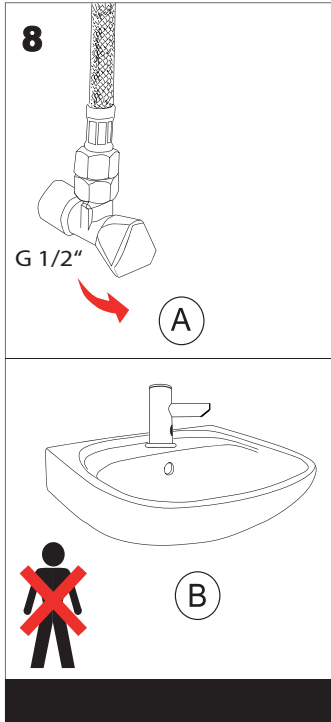

Specifikace dodávky, Špecifikácia dodávky

SLU 31B

Obj. č. 03315

SLU 31DB

Obj. č. 13312

Instalace, Inštalácia

Servis	CZ
<p>Vzhledem k možnosti zanesení ventilu nečistotami z vody je doporučeno provést 1x ročně kontrolu sítka elektromagnetického ventilu, dotažení šroubových spojů a dosedacích ploch konektorů. Doporučujeme 1x měsíčně protočit regulačním a termostatickým ventilem, aby se zabránilo zanesení a následně zatuhnutí regulačního ventilu.</p> <p>Všechny nerezové díly je možné čistit pouze vodou, mýdlem a měkkým hadrem. V žádném případě není možné použít agresivní a abrazivní čisticí prostředky. Doporučujeme použít k čištění výrobek SLA 37 z nabídky Sanela.</p> <p>Po vybalení výrobku je nutné s obalem postupovat podle zákona o obalech.</p> <p>Výrobce ujišťuje, že na výrobek je vydáno prohlášení o shodě v souladu se zákonem č. 22/1997 Sb.</p>	