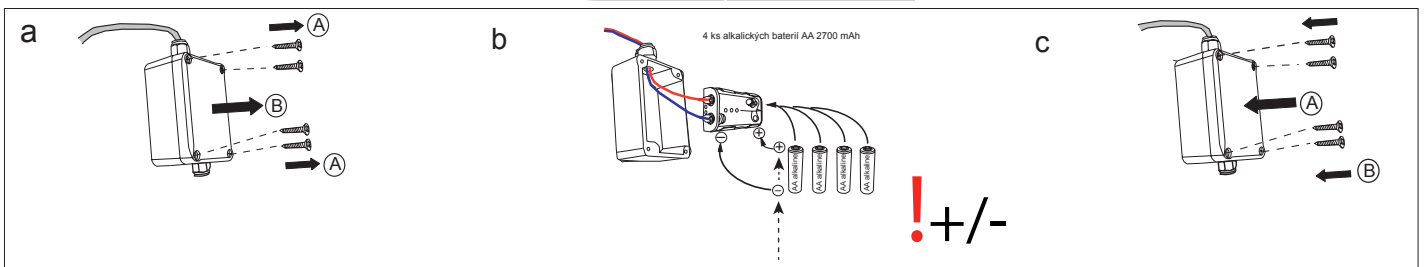

Specifikace dodávky, Špecifikácia dodávky

SLU 31B

Obj. č. 03315

SLU 31DB

Obj. č. 13312

Instalace, Inštalácia

Servis	CZ
<p>Vzhledem k možnosti zanesení ventilu nečistotami z vody je doporučeno provést 1x ročně kontrolu sítka elektromagnetického ventilu, dotažení šroubových spojů a dosedacích ploch konektorů. Doporučujeme 1x měsíčně protočit regulačním a termostatickým ventilem, aby se zabránilo zanesení a následně zatuhnutí regulačního ventilu.</p> <p>Všechny nerezové díly je možné čistit pouze vodou, mýdlem a měkkým hadrem. V žádném případě není možné použít agresivní a abrazivní čisticí prostředky. Doporučujeme použít k čištění výrobek SLA 37 z nabídky Sanela.</p> <p>Po vybalení výrobku je nutné s obalem postupovat podle zákona o obalech.</p> <p>Výrobce ujišťuje, že na výrobek je vydáno prohlášení o shodě v souladu se zákonem č. 22/1997 Sb.</p>	