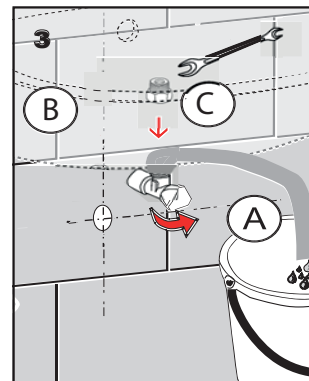

Specifikace dodávky, Špecifikácia dodávky

SLU 31B

Obj. č. 03315

SLU 31DB

Obj. č. 13312

Instalace, Inštalácia

Servis	CZ
<p>Vzhledem k možnosti zanesení ventilu nečistotami z vody je doporučeno provést 1x ročně kontrolu sítka elektromagnetického ventilu, dotažení šroubových spojů a dosedacích ploch konektorů. Doporučujeme 1x měsíčně protočit regulačním a termostatickým ventilem, aby se zabránilo zanesení a následně zatuhnutí regulačního ventilu.</p> <p>Všechny nerezové díly je možné čistit pouze vodou, mýdlem a měkkým hadrem. V žádném případě není možné použít agresivní a abrazivní čisticí prostředky. Doporučujeme použít k čištění výrobek SLA 37 z nabídky Sanela.</p> <p>Po vybalení výrobku je nutné s obalem postupovat podle zákona o obalech.</p> <p>Výrobce ujišťuje, že na výrobek je vydáno prohlášení o shodě v souladu se zákonem č. 22/1997 Sb.</p>	

Servis	SK
<p>Vzhľadom k možnosti zanesenia ventilu nečistotami z vody sa doporučuje previesť 1x ročne kontrolu sítka elektromagnetického ventilu, dotiahnutia skrutkových spojov a dosadacích plôch konektorov. Doporučujeme 1x mesačne pretočiť regulačným a termostatickým ventilom, aby sa zabránilo zaneseniu a následne zatuhnutiu regulačného ventilu.</p> <p>Všetky nerezové diely je možné čistiť iba vodou, mydlom a jemnou handričkou, v žiadnom prípade nie je možné použiť agresívne a abrazívne čistiace prostriedky. Doporučujeme použiť k čisteniu výrobok SLA 37 z ponuky Sanela.</p> <p>Po vybalení výrobku je potrebné s obalom postupovať podľa zákona o obaloch.</p> <p>Výrobca garantuje, že na výrobok je vydávané prehlásenie o shode v súlade so zákonom č. 22/1997 Sb.</p>	