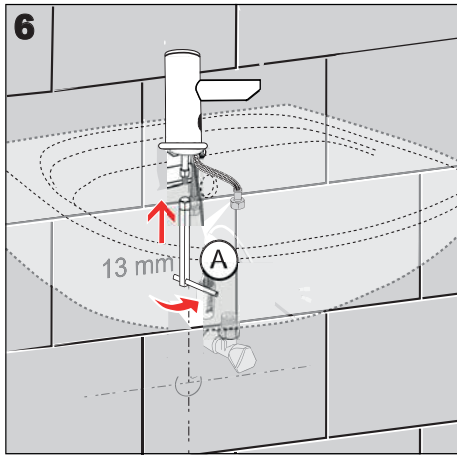

Specifikace dodávky, Špecifikácia dodávky

SLU 31B

Obj. č. 03315

SLU 31DB

Obj. č. 13312

Instalace, Inštalácia

Servis	CZ
<p>Vzhledem k možnosti zanesení ventilu nečistotami z vody je doporučeno provést 1x ročně kontrolu sítka elektromagnetického ventilu, dotažení šroubových spojů a dosedacích ploch konektorů. Doporučujeme 1x měsíčně protočit regulačním a termostatickým ventilem, aby se zabránilo zanesení a následně zatuhnutí regulačního ventilu.</p> <p>Všechny nerezové díly je možné čistit pouze vodou, mýdlem a měkkým hadrem. V žádném případě není možné použít agresivní a abrazivní čisticí prostředky. Doporučujeme použít k čištění výrobek SLA 37 z nabídky Sanela.</p> <p>Po vybalení výrobku je nutné s obalem postupovat podle zákona o obalech.</p> <p>Výrobce ujišťuje, že na výrobek je vydáno prohlášení o shodě v souladu se zákonem č. 22/1997 Sb.</p>	

Servis	SK
<p>Vzhľadom k možnosti zanesenia ventilu nečistotami z vody sa doporučuje previesť 1x ročne kontrolu sítka elektromagnetického ventilu, dotiahnutia skrutkových spojov a dosadacích plôch konektorov. Doporučujeme 1x mesačne pretočiť regulačným a termostatickým ventilom, aby sa zabránilo zaneseniu a následne zatuhnutiu regulačného ventilu.</p> <p>Všetky nerezové diely je možné čistiť iba vodou, mydlom a jemnou handričkou, v žiadnom prípade nie je možné použiť agresívne a abrazívne čistiace prostriedky. Doporučujeme použiť k čisteniu výrobok SLA 37 z ponuky Sanela.</p> <p>Po vybalení výrobku je potrebné s obalom postupovať podľa zákona o obaloch.</p> <p>Výrobca garantuje, že na výrobok je vydávané prehlásenie o shode v súlade so zákonom č. 22/1997 Sb.</p>	