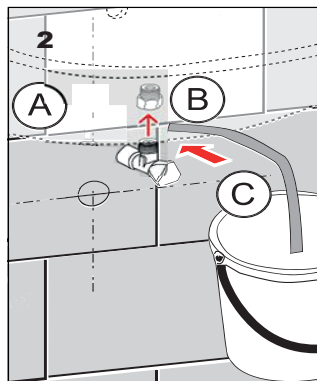

Specifikace dodávky, Špecifikácia dodávky

SLU 31B

Obj. č. 03315

SLU 31DB

Obj. č. 13312

Instalace, Inštalácia

Servis	CZ
<p>Vzhledem k možnosti zanesení ventilu nečistotami z vody je doporučeno provést 1x ročně kontrolu sítka elektromagnetického ventilu, dotažení šroubových spojů a dosedacích ploch konektorů. Doporučujeme 1x měsíčně protočit regulačním a termostatickým ventilem, aby se zabránilo zanesení a následně zatuhnutí regulačního ventilu.</p> <p>Všechny nerezové díly je možné čistit pouze vodou, mýdlem a měkkým hadrem. V žádném případě není možné použít agresivní a abrazivní čisticí prostředky. Doporučujeme použít k čištění výrobek SLA 37 z nabídky Sanela.</p> <p>Po vybalení výrobku je nutné s obalem postupovat podle zákona o obalech.</p> <p>Výrobce ujišťuje, že na výrobek je vydáno prohlášení o shodě v souladu se zákonem č. 22/1997 Sb.</p>	

Servis	SK
<p>Vzhľadom k možnosti zanesenia ventilu nečistotami z vody sa doporučuje previesť 1x ročne kontrolu sítka elektromagnetického ventilu, dotiahnutia skrutkových spojov a dosadacích plôch konektorov. Doporučujeme 1x mesačne pretočiť regulačným a termostatickým ventilom, aby sa zabránilo zaneseniu a následne zatuhnutiu regulačného ventilu.</p> <p>Všetky nerezové diely je možné čistiť iba vodou, mydlom a jemnou handričkou, v žiadnom prípade nie je možné použiť agresívne a abrazívne čistiace prostriedky. Doporučujeme použiť k čisteniu výrobok SLA 37 z ponuky Sanela.</p> <p>Po vybalení výrobku je potrebné s obalom postupovať podľa zákona o obaloch.</p> <p>Výrobca garantuje, že na výrobok je vydávané prehlásenie o shode v súlade so zákonom č. 22/1997 Sb.</p>	