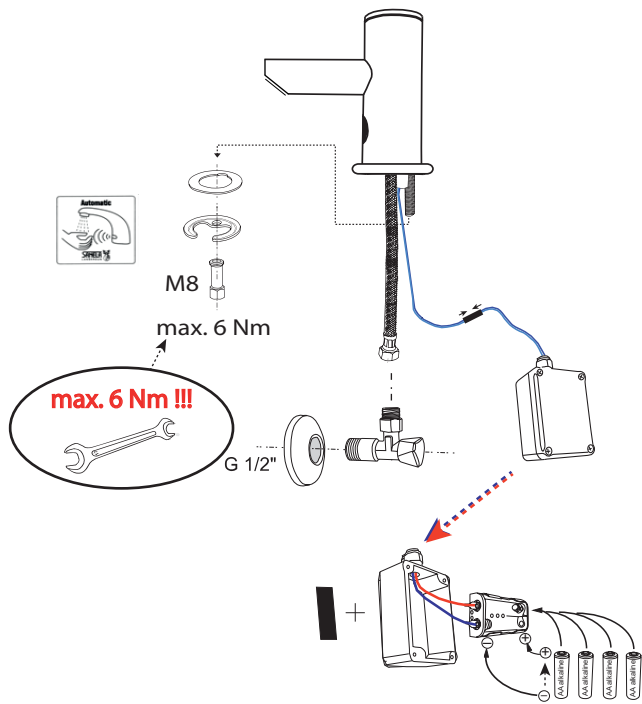

VODA VODA → VODNÍ FILTR VODNÝ FILTER

Na přívodu vody musí být nainstalován vodní filtr!
Na prívode vody musí byť nainštalovaný vodný filter!

Vlastnosti

<p>0 0,3 m MIN MAX</p>  <p>cm AUTOMATICKY</p> <p>1. AUTOMATICKÉ NASTAVENÍ 2. NASTAVITELNÉ*</p>	<p>0,25 - 7,75 sec</p>  <p>1. AUTOMATICKY 0,25 sec. 2. NASTAVITELNÉ*</p>	 <p>OFF/ON</p> <p>* pro další informace čtěte návod na SLD 03 * pre ďalšie informácie preštudujte návod na SLD 03</p>
<p>snímaná zóna 0,0 - 0,3 m</p>	<p>prodlouha vyp. vody 0,25 - 7,75 sec oneskorenie vyp. vody 0,25 - 7,75 sec</p>	<p>zmáčkní OFF / ON stlač OFF / ON</p>

Specifikace dodávky, Špecifikácia dodávky

SLU 31B

Obj. č. 03315

SLU 31DB

Obj. č. 13312

Instalace, Inštalácia

Servis	CZ
<p>Vzhledem k možnosti zanesení ventilu nečistotami z vody je doporučeno provést 1x ročně kontrolu sítka elektromagnetického ventilu, dotažení šroubových spojů a dosedacích ploch konektorů. Doporučujeme 1x měsíčně protočit regulačním a termostatickým ventilem, aby se zabránilo zanesení a následně zatuhnutí regulačního ventilu.</p> <p>Všechny nerezové díly je možné čistit pouze vodou, mýdlem a měkkým hadrem. V žádném případě není možné použít agresivní a abrazivní čisticí prostředky. Doporučujeme použít k čištění výrobek SLA 37 z nabídky Sanela.</p> <p>Po vybalení výrobku je nutné s obalem postupovat podle zákona o obalech.</p> <p>Výrobce ujišťuje, že na výrobek je vydáno prohlášení o shodě v souladu se zákonem č. 22/1997 Sb.</p>	