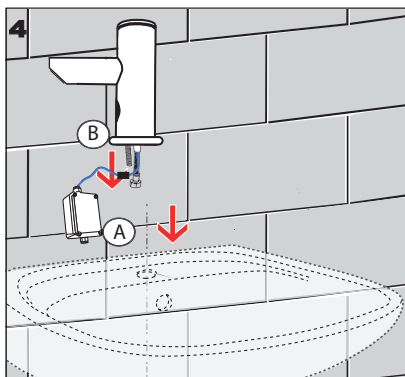

Specifikace dodávky, Špecifikácia dodávky

SLU 31B

Obj. č. 03315

SLU 31DB

Obj. č. 13312

Instalace, Inštalácia

Servis	CZ
<p>Vzhledem k možnosti zanesení ventilu nečistotami z vody je doporučeno provést 1x ročně kontrolu sítka elektromagnetického ventilu, dotažení šroubových spojů a dosedacích ploch konektorů. Doporučujeme 1x měsíčně protočit regulačním a termostatickým ventilem, aby se zabránilo zanesení a následně zatuhnutí regulačního ventilu.</p> <p>Všechny nerezové díly je možné čistit pouze vodou, mýdlem a měkkým hadrem. V žádném případě není možné použít agresivní a abrazivní čisticí prostředky. Doporučujeme použít k čištění výrobek SLA 37 z nabídky Sanela.</p> <p>Po vybalení výrobku je nutné s obalem postupovat podle zákona o obalech.</p> <p>Výrobce ujišťuje, že na výrobek je vydáno prohlášení o shodě v souladu se zákonem č. 22/1997 Sb.</p>	

Servis	SK
<p>Vzhľadom k možnosti zanesenia ventilu nečistotami z vody sa doporučuje previesť 1x ročne kontrolu sítka elektromagnetického ventilu, dotiahnutia skrutkových spojov a dosadacích plôch konektorov. Doporučujeme 1x mesačne pretočiť regulačným a termostatickým ventilom, aby sa zabránilo zaneseniu a následne zatuhnutiu regulačného ventilu.</p> <p>Všetky nerezové diely je možné čistiť iba vodou, mydlom a jemnou handričkou, v žiadnom prípade nie je možné použiť agresívne a abrazívne čistiace prostriedky. Doporučujeme použiť k čisteniu výrobok SLA 37 z ponuky Sanela.</p> <p>Po vybalení výrobku je potrebné s obalom postupovať podľa zákona o obaloch.</p> <p>Výrobca garantuje, že na výrobok je vydávané prehlásenie o shode v súlade so zákonom č. 22/1997 Sb.</p>	