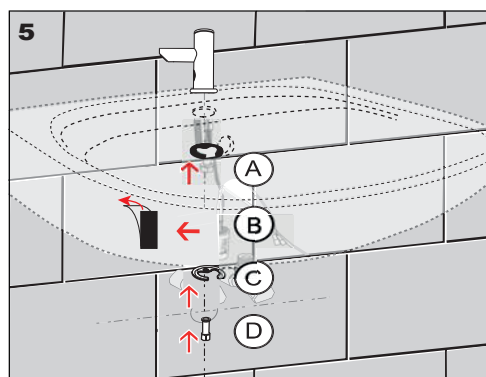

Specifikace dodávky, Špecifikácia dodávky

SLU 31B

Obj. č. 03315

SLU 31DB

Obj. č. 13312

Instalace, Inštalácia

Servis	CZ
<p>Vzhledem k možnosti zanesení ventilu nečistotami z vody je doporučeno provést 1x ročně kontrolu sítka elektromagnetického ventilu, dotažení šroubových spojů a dosedacích ploch konektorů. Doporučujeme 1x měsíčně protočit regulačním a termostatickým ventilem, aby se zabránilo zanesení a následně zatuhnutí regulačního ventilu.</p> <p>Všechny nerezové díly je možné čistit pouze vodou, mýdlem a měkkým hadrem. V žádném případě není možné použít agresivní a abrazivní čisticí prostředky. Doporučujeme použít k čištění výrobek SLA 37 z nabídky Sanela.</p> <p>Po vybalení výrobku je nutné s obalem postupovat podle zákona o obalech.</p> <p>Výrobce ujišťuje, že na výrobek je vydáno prohlášení o shodě v souladu se zákonem č. 22/1997 Sb.</p>	

Servis	SK
<p>Vzhľadom k možnosti zanesenia ventilu nečistotami z vody sa doporučuje previesť 1x ročne kontrolu sítka elektromagnetického ventilu, dotiahnutia skrutkových spojov a dosadacích plôch konektorov. Doporučujeme 1x mesačne pretočiť regulačným a termostatickým ventilom, aby sa zabránilo zaneseniu a následne zatuhnutiu regulačného ventilu.</p> <p>Všetky nerezové diely je možné čistiť iba vodou, mydlom a jemnou handričkou, v žiadnom prípade nie je možné použiť agresívne a abrazívne čistiace prostriedky. Doporučujeme použiť k čisteniu výrobok SLA 37 z ponuky Sanela.</p> <p>Po vybalení výrobku je potrebné s obalom postupovať podľa zákona o obaloch.</p> <p>Výrobca garantuje, že na výrobok je vydávané prehlásenie o shode v súlade so zákonom č. 22/1997 Sb.</p>	