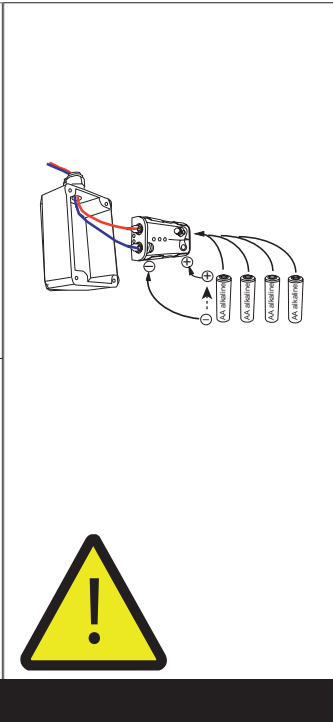

Specifikace dodávky, Špecifikácia dodávky

SLU 31B

Obj. č. 03315

SLU 31DB

Obj. č. 13312

Instalace, Inštalácia

Servis	CZ
<p>Vzhledem k možnosti zanesení ventilu nečistotami z vody je doporučeno provést 1x ročně kontrolu sítka elektromagnetického ventilu, dotažení šroubových spojů a dosedacích ploch konektorů. Doporučujeme 1x měsíčně protočit regulačním a termostatickým ventilem, aby se zabránilo zanesení a následně zatuhnutí regulačního ventilu.</p> <p>Všechny nerezové díly je možné čistit pouze vodou, mýdlem a měkkým hadrem. V žádném případě není možné použít agresivní a abrazivní čisticí prostředky. Doporučujeme použít k čištění výrobek SLA 37 z nabídky Sanela.</p> <p>Po vybalení výrobku je nutné s obalem postupovat podle zákona o obalech.</p> <p>Výrobce ujišťuje, že na výrobek je vydáno prohlášení o shodě v souladu se zákonem č. 22/1997 Sb.</p>	

Servis	SK
<p>Vzhľadom k možnosti zanesenia ventilu nečistotami z vody sa doporučuje previesť 1x ročne kontrolu sítka elektromagnetického ventilu, dotiahnutia skrutkových spojov a dosadacích plôch konektorov. Doporučujeme 1x mesačne pretočiť regulačným a termostatickým ventilom, aby sa zabránilo zaneseniu a následne zatuhnutiu regulačného ventilu.</p> <p>Všetky nerezové diely je možné čistiť iba vodou, mydlom a jemnou handričkou, v žiadnom prípade nie je možné použiť agresívne a abrazívne čistiace prostriedky. Doporučujeme použiť k čisteniu výrobok SLA 37 z ponuky Sanela.</p> <p>Po vybalení výrobku je potrebné s obalom postupovať podľa zákona o obaloch.</p> <p>Výrobca garantuje, že na výrobok je vydávané prehlásenie o shode v súlade so zákonom č. 22/1997 Sb.</p>	