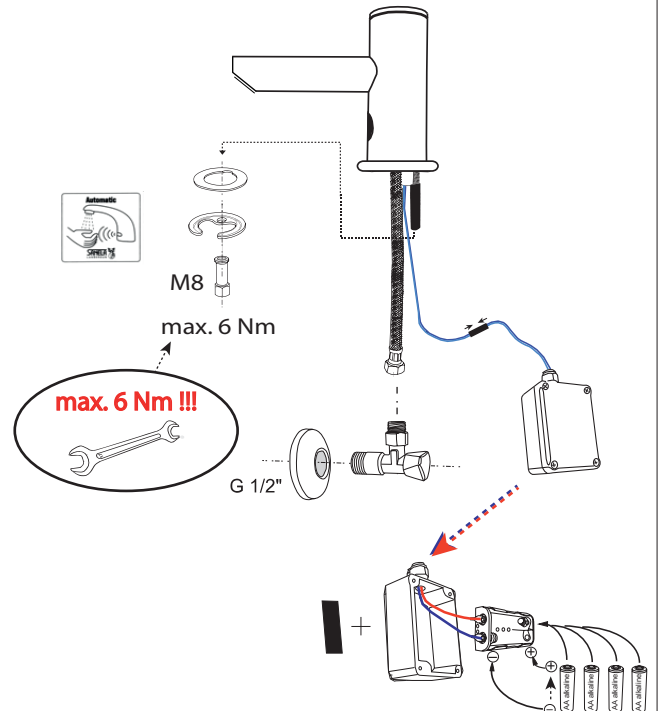

Specifikace dodávky, Špecifikácia dodávky

SLU 31B

Obj. č. 03315

SLU 31DB

Obj. č. 13312

Instalace, Inštalácia

Servis	CZ
<p>Vzhledem k možnosti zanesení ventilu nečistotami z vody je doporučeno provést 1x ročně kontrolu sítka elektromagnetického ventilu, dotažení šroubových spojů a dosedacích ploch konektorů. Doporučujeme 1x měsíčně protočit regulačním a termostatickým ventilem, aby se zabránilo zanesení a následně zatuhnutí regulačního ventilu.</p> <p>Všechny nerezové díly je možné čistit pouze vodou, mýdlem a měkkým hadrem. V žádném případě není možné použít agresivní a abrazivní čisticí prostředky. Doporučujeme použít k čištění výrobek SLA 37 z nabídky Sanela.</p> <p>Po vybalení výrobku je nutné s obalem postupovat podle zákona o obalech.</p> <p>Výrobce ujišťuje, že na výrobek je vydáno prohlášení o shodě v souladu se zákonem č. 22/1997 Sb.</p>	

Servis	SK
<p>Vzhľadom k možnosti zanesenia ventilu nečistotami z vody sa doporučuje previesť 1x ročne kontrolu sítka elektromagnetického ventilu, dotiahnutia skrutkových spojov a dosadacích plôch konektorov. Doporučujeme 1x mesačne pretočiť regulačným a termostatickým ventilom, aby sa zabránilo zaneseniu a následne zatuhnutiu regulačného ventilu.</p> <p>Všetky nerezové diely je možné čistiť iba vodou, mydlom a jemnou handričkou, v žiadnom prípade nie je možné použiť agresívne a abrazívne čistiace prostriedky. Doporučujeme použiť k čisteniu výrobok SLA 37 z ponuky Sanela.</p> <p>Po vybalení výrobku je potrebné s obalom postupovať podľa zákona o obaloch.</p> <p>Výrobca garantuje, že na výrobok je vydávané prehlásenie o shode v súlade so zákonom č. 22/1997 Sb.</p>	