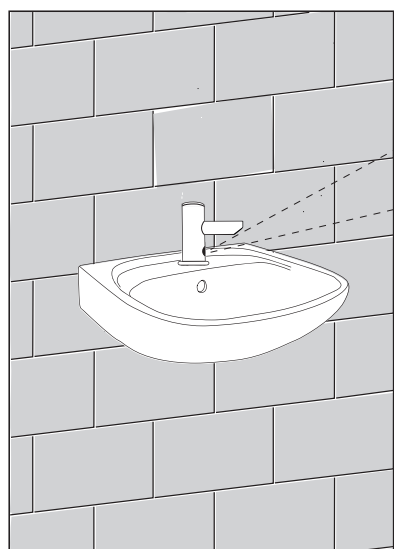

INDIKACE
INDIKÁCIA

TYP BATERIE:
4x AA 1,5 V / 2700 mAh

TYP BATÉRIE:
4x AA 1,5 V / 2700 mAh

BATERIE BATERIA	INDIKACE INDIKÁCIA	ELEKTRONICKÝ SYSTÉM ELEKTRONICKÝ SYSTEM	VÝMĚNA BATERIE VÝMENA BATÉRIE
  10 ...0 % KAPACITA	 ČAS * = 0,5 sek. / sec. / Sek. / cĕk	ZAPNUT ZAPNUŤ	DOPORUČENÁ
  0 % KAPACITA	 SVĚTLO ČAS	VYPNUT VYPNUŤ	NEZBYTNĚ NUTNÁ POTREBNÁ