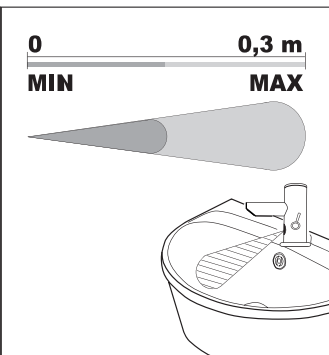

Specifikace dodávky, Špecifikácia dodávky

SLU 32B

Obj. č. 03325

SLU 32DB

Obj. č. 13322

Instalace, Inštalácia

! +/-

Servis	CZ
<p>Vzhledem k možnosti zanesení ventilu nečistotami z vody je doporučeno provést 1x ročně kontrolu sítka elektromagnetického ventilu, dotažení šroubových spojů a dosadacích ploch konektorů. Doporučujeme 1x měsíčně protočit regulačním a termostatickým ventilem, aby se zabránilo zanesení a následně zatuhnutí regulačního ventilu.</p> <p>Veškeré nerezové díly je možné čistit pouze vodou, mýdlem a měkkým hadrem. V žádném případě není možné použít agresivní a abrazivní čisticí prostředky. Doporučujeme použít k čištění výrobek SLA 37 z nabídky Sanela.</p> <p>Po vybalení výrobku je nutné s obalem postupovat podle zákona o obalech.</p> <p>Výrobce ujistuje, že na výrobek je vydáno prohlášení o shodě v souladu se zákonem č. 22/1997 Sb.</p>	