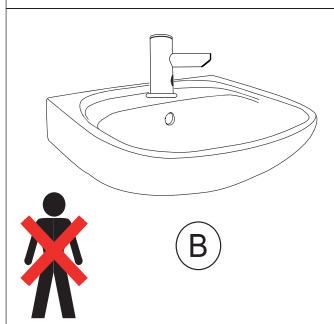

Specifikace dodávky, Špecifikácia dodávky

SLU 32B

Obj. č. 03325

SLU 32DB

Obj. č. 13322

Instalace, Inštalácia

! +/-

Servis	CZ
<p>Vzhledem k možnosti zanesení ventilu nečistotami z vody je doporučeno provést 1x ročně kontrolu sítka elektromagnetického ventilu, dotažení šroubových spojů a dosadacích ploch konektorů. Doporučujeme 1x měsíčně protočit regulačním a termostatickým ventilem, aby se zabránilo zanesení a následně zatuhnutí regulačního ventilu.</p> <p>Veškeré nerezové díly je možné čistit pouze vodou, mýdlem a měkkým hadrem. V žádném případě není možné použít agresivní a abrazivní čisticí prostředky. Doporučujeme použít k čištění výrobek SLA 37 z nabídky Sanela.</p> <p>Po vybalení výrobku je nutné s obalem postupovat podle zákona o obalech.</p> <p>Výrobce ujistuje, že na výrobek je vydáno prohlášení o shodě v souladu se zákonem č. 22/1997 Sb.</p>	