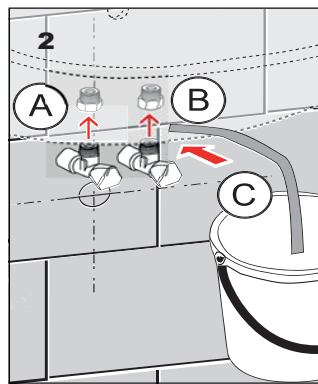

Specifikace dodávky, Špecifikácia dodávky

SLU 32B

Obj. č. 03325

SLU 32DB

Obj. č. 13322

Instalace, Inštalácia

! +/-

Servis	CZ
<p>Vzhledem k možnosti zanesení ventilu nečistotami z vody je doporučeno provést 1x ročně kontrolu sítka elektromagnetického ventilu, dotažení šroubových spojů a dosadacích ploch konektorů. Doporučujeme 1x měsíčně protočit regulačním a termostatickým ventilem, aby se zabránilo zanesení a následně zatuhnutí regulačního ventilu.</p> <p>Veškeré nerezové díly je možné čistit pouze vodou, mýdlem a měkkým hadrem. V žádném případě není možné použít agresivní a abrazivní čisticí prostředky. Doporučujeme použít k čištění výrobek SLA 37 z nabídky Sanela.</p> <p>Po vybalení výrobku je nutné s obalem postupovat podle zákona o obalech.</p> <p>Výrobce ujistuje, že na výrobek je vydáno prohlášení o shodě v souladu se zákonem č. 22/1997 Sb.</p>	

Servis	SK
<p>Vzhľadom k možnosti zanesenia ventilu nečistotami z vody sa doporučuje previesť 1x ročne kontrolu sítka elektromagnetického ventilu, dotiahnutia skrutkových spojov a dosadacích plôch konektorov. Doporučujeme 1x mesačne pretočiť regulačným a termostatickým ventilom, aby sa zabránilo zaneseniu a následne zatuhnutiu regulačného ventilu.</p> <p>Všetky nerezové diely je možné čistiť iba vodou, mýdlom a jemnou handričkou, v žiadnom prípade nie je možné použiť agresívne a abrazívne čistiace prostriedky. Doporučujeme použiť k čisteniu výrobok SLA 37 z ponuky Sanela.</p> <p>Po vybalení výrobku je potrebné s obalom postupovať podľa zákona o obaloch.</p> <p>Výrobca garantuje, že na výrobok je vydávané prehlásenie o shode v súlade so zákonom č. 22/1997 Sb.</p>	