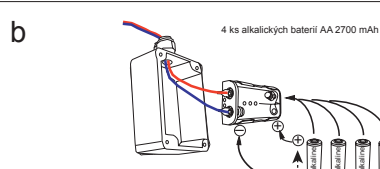

Specifikace dodávky, Špecifikácia dodávky

SLU 32B

Obj. č. 03325

SLU 32DB

Obj. č. 13322

Instalace, Inštalácia

! +/-

Servis	CZ
<p>Vzhledem k možnosti zanesení ventilu nečistotami z vody je doporučeno provést 1x ročně kontrolu sítka elektromagnetického ventilu, dotažení šroubových spojů a dosadacích ploch konektorů. Doporučujeme 1x měsíčně protočit regulačním a termostatickým ventilem, aby se zabránilo zanesení a následně zatuhnutí regulačního ventilu.</p> <p>Veškeré nerezové díly je možné čistit pouze vodou, mýdlem a měkkým hadrem. V žádném případě není možné použít agresivní a abrazivní čisticí prostředky. Doporučujeme použít k čištění výrobek SLA 37 z nabídky Sanela.</p> <p>Po vybalení výrobku je nutné s obalem postupovat podle zákona o obalech.</p> <p>Výrobce ujistuje, že na výrobek je vydáno prohlášení o shodě v souladu se zákonem č. 22/1997 Sb.</p>	