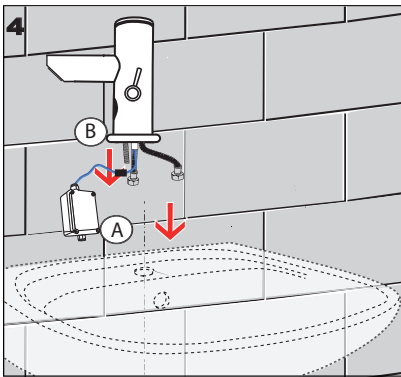

Specifikace dodávky, Špecifikácia dodávky

SLU 32B

Obj. č. 03325

SLU 32DB

Obj. č. 13322

Instalace, Inštalácia

! +/-

Servis	CZ
<p>Vzhledem k možnosti zanesení ventilu nečistotami z vody je doporučeno provést 1x ročně kontrolu sítka elektromagnetického ventilu, dotažení šroubových spojů a dosadacích ploch konektorů. Doporučujeme 1x měsíčně protočit regulačním a termostatickým ventilem, aby se zabránilo zanesení a následně zatuhnutí regulačního ventilu.</p> <p>Veškeré nerezové díly je možné čistit pouze vodou, mýdlem a měkkým hadrem. V žádném případě není možné použít agresivní a abrazivní čisticí prostředky. Doporučujeme použít k čištění výrobek SLA 37 z nabídky Sanela.</p> <p>Po vybalení výrobku je nutné s obalem postupovat podle zákona o obalech.</p> <p>Výrobce ujistuje, že na výrobek je vydáno prohlášení o shodě v souladu se zákonem č. 22/1997 Sb.</p>	

Servis	SK
<p>Vzhľadom k možnosti zanesenia ventilu nečistotami z vody sa doporučuje previesť 1x ročne kontrolu sítka elektromagnetického ventilu, dotiahnutia skrutkových spojov a dosadacích plôch konektorov. Doporučujeme 1x mesačne pretočiť regulačným a termostatickým ventilom, aby sa zabránilo zaneseniu a následne zatuhnutiu regulačného ventilu.</p> <p>Všetky nerezové diely je možné čistiť iba vodou, mýdlom a jemnou handričkou, v žiadnom prípade nie je možné použiť agresívne a abrazívne čistiace prostriedky. Doporučujeme použiť k čisteniu výrobok SLA 37 z ponuky Sanela.</p> <p>Po vybalení výrobku je potrebné s obalom postupovať podľa zákona o obaloch.</p> <p>Výrobca garantuje, že na výrobok je vydávané prehlásenie o shode v súlade so zákonom č. 22/1997 Sb.</p>	