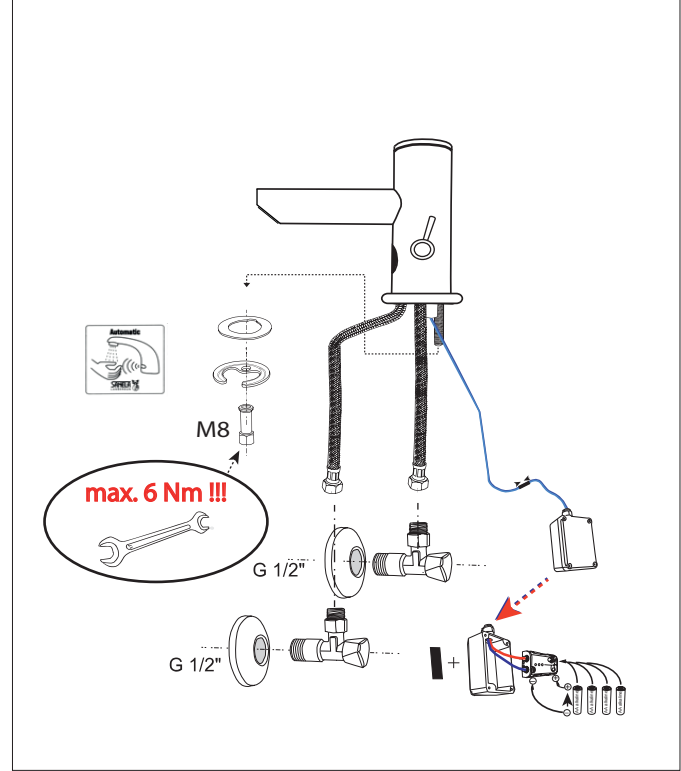

VODA VODA VODNÍ FILTR VODNÝ FILTER

Na privodu vody musí být nainstalován vodní filtr!
Na privodé vody musí byť nainštalovaný vodný filter!

Vlastnosti

<p>0 0,3 m MIN MAX</p>   <p>cm AUTOMATICKY</p> <p>1. AUTOMATICKÉ NASTAVENÍ 2. NASTAVITELNÉ* 1. AUTOMATICKÉ NASTAVENIE 2. NASTAVITELNÉ*</p>	<p>0,25 - 7,75 sec</p>   <p>OFF/ON</p> <p>1. AUTOMATICKY 0,25 sec. 2. NASTAVITELNÉ* 1. AUTOMATICKY 0,25 sec. 2. NASTAVITELNÉ*</p>	 <p>OFF/ON</p> <p>* pro další informace čtěte návod na SLD 03 * pre ďalšie informácie preštudujte návod na SLD 03</p>
<p>snímaná zóna 0,0 - 0,3 m</p>	<p>prodléva vyp. vody 0,25 - 7,75 sec oneskorenie vyp. vody 0,25 - 7,75 sec</p>	<p>zmáčkní OFF / ON stlač OFF / ON</p>

Specifikace dodávky, Špecifikácia dodávky

SLU 32B

Obj. č. 03325

SLU 32DB

Obj. č. 13322

Instalace, Inštalácia

! +/-

Servis	CZ
<p>Vzhledem k možnosti zanesení ventilu nečistotami z vody je doporučeno provést 1x ročně kontrolu sítka elektromagnetického ventilu, dotažení šroubových spojů a dosadacích ploch konektorů. Doporučujeme 1x měsíčně protočit regulačním a termostatickým ventilem, aby se zabránilo zanesení a následně zatuhnutí regulačního ventilu.</p> <p>Veškeré nerezové díly je možné čistit pouze vodou, mýdlem a měkkým hadrem. V žádném případě není možné použít agresivní a abrazivní čisticí prostředky. Doporučujeme použít k čištění výrobek SLA 37 z nabídky Sanela.</p> <p>Po vybalení výrobku je nutné s obalem postupovat podle zákona o obalech.</p> <p>Výrobce ujistuje, že na výrobek je vydáno prohlášení o shodě v souladu se zákonem č. 22/1997 Sb.</p>	