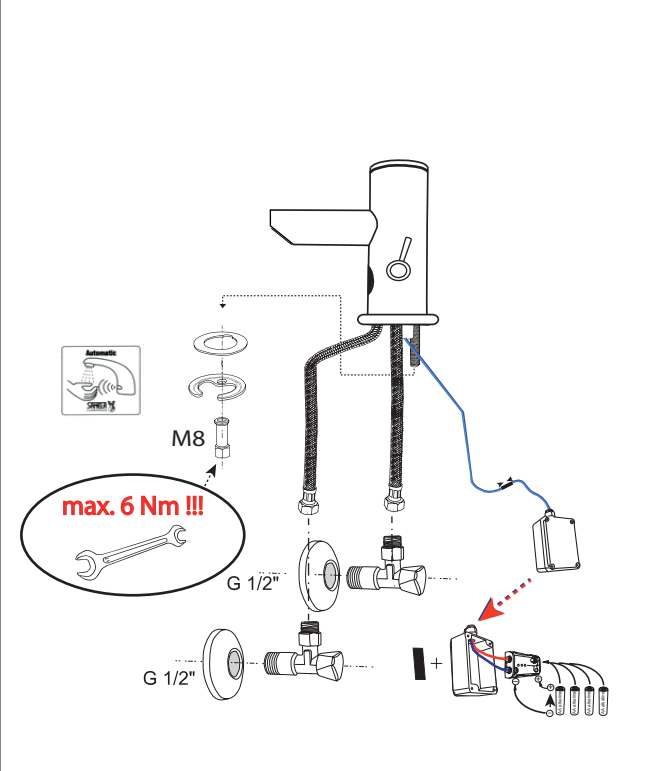

VODA VODA VODNÍ FILTR VODNÝ FILTER

Na privodu vody musí být nainstalován vodní filtr!
Na privodé vody musí byť nainštalovaný vodný filter!

Vlastnosti

<p>0 0,3 m MIN MAX</p>   <p>cm AUTOMATICKY</p> <p>1. AUTOMATICKÉ NASTAVENÍ 2. NASTAVITELNÉ* 1. AUTOMATICKÉ NASTAVENIE 2. NASTAVITELNÉ*</p>	<p>0,25 - 7,75 sec</p>   <p>OFF/ON</p> <p>1. AUTOMATICKY 0,25 sec. 2. NASTAVITELNÉ* 1. AUTOMATICKY 0,25 sec. 2. NASTAVITELNÉ*</p>	 <p>OFF/ON</p> <p>* pro další informace čtěte návod na SLD 03 * pre ďalšie informácie preštudujte návod na SLD 03</p>
<p>snímaná zóna 0,0 - 0,3 m</p>	<p>prodléva vyp. vody 0,25 - 7,75 sec oneskorenie vyp. vody 0,25 - 7,75 sec</p>	<p>zmáčkní OFF / ON stlač OFF / ON</p>

Specifikace dodávky, Špecifikácia dodávky

SLU 32B

Obj. č. 03325

SLU 32DB

Obj. č. 13322

Instalace, Inštalácia

! +/-

Servis	CZ
<p>Vzhledem k možnosti zanesení ventilu nečistotami z vody je doporučeno provést 1x ročně kontrolu sítka elektromagnetického ventilu, dotažení šroubových spojů a dosadacích ploch konektorů. Doporučujeme 1x měsíčně protočit regulačním a termostatickým ventilem, aby se zabránilo zanesení a následně zatuhnutí regulačního ventilu.</p> <p>Veškeré nerezové díly je možné čistit pouze vodou, mýdlem a měkkým hadrem. V žádném případě není možné použít agresivní a abrazivní čisticí prostředky. Doporučujeme použít k čištění výrobek SLA 37 z nabídky Sanela.</p> <p>Po vybalení výrobku je nutné s obalem postupovat podle zákona o obalech.</p> <p>Výrobce ujistuje, že na výrobek je vydáno prohlášení o shodě v souladu se zákonem č. 22/1997 Sb.</p>	