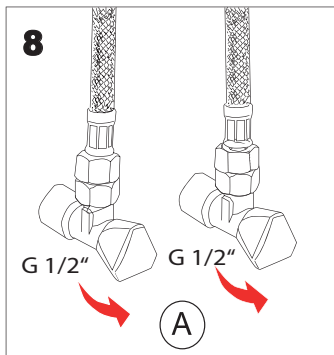

Specifikace dodávky, Špecifikácia dodávky

SLU 32B

Obj. č. 03325

SLU 32DB

Obj. č. 13322

Instalace, Inštalácia

! +/-

Servis	CZ
<p>Vzhledem k možnosti zanesení ventilu nečistotami z vody je doporučeno provést 1x ročně kontrolu sítka elektromagnetického ventilu, dotažení šroubových spojů a dosadacích ploch konektorů. Doporučujeme 1x měsíčně protočit regulačním a termostatickým ventilem, aby se zabránilo zanesení a následně zatuhnutí regulačního ventilu.</p> <p>Veškeré nerezové díly je možné čistit pouze vodou, mýdlem a měkkým hadrem. V žádném případě není možné použít agresivní a abrazivní čisticí prostředky. Doporučujeme použít k čištění výrobek SLA 37 z nabídky Sanela.</p> <p>Po vybalení výrobku je nutné s obalem postupovat podle zákona o obalech.</p> <p>Výrobce ujistuje, že na výrobek je vydáno prohlášení o shodě v souladu se zákonem č. 22/1997 Sb.</p>	