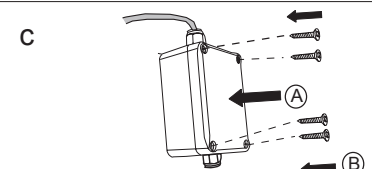

Specifikace dodávky, Špecifikácia dodávky

SLU 32B

Obj. č. 03325

SLU 32DB

Obj. č. 13322

Instalace, Inštalácia

! +/-

Servis	CZ
<p>Vzhledem k možnosti zanesení ventilu nečistotami z vody je doporučeno provést 1x ročně kontrolu sítka elektromagnetického ventilu, dotažení šroubových spojů a dosadacích ploch konektorů. Doporučujeme 1x měsíčně protočit regulačním a termostatickým ventilem, aby se zabránilo zanesení a následně zatuhnutí regulačního ventilu.</p> <p>Veškeré nerezové díly je možné čistit pouze vodou, mýdlem a měkkým hadrem. V žádném případě není možné použít agresivní a abrazivní čisticí prostředky. Doporučujeme použít k čištění výrobek SLA 37 z nabídky Sanela.</p> <p>Po vybalení výrobku je nutné s obalem postupovat podle zákona o obalech.</p> <p>Výrobce ujistuje, že na výrobek je vydáno prohlášení o shodě v souladu se zákonem č. 22/1997 Sb.</p>	