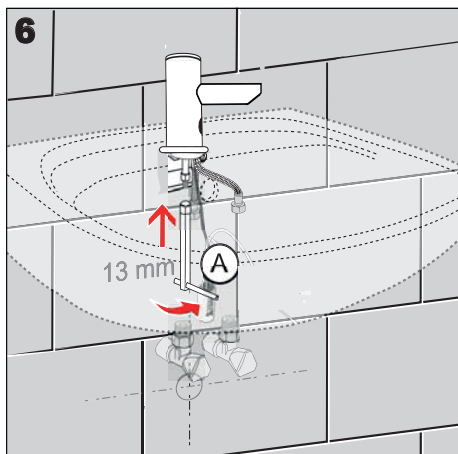

Specifikace dodávky, Špecifikácia dodávky

SLU 32B

Obj. č. 03325

SLU 32DB

Obj. č. 13322

Instalace, Inštalácia

! +/-

Servis	CZ
<p>Vzhledem k možnosti zanesení ventilu nečistotami z vody je doporučeno provést 1x ročně kontrolu sítka elektromagnetického ventilu, dotažení šroubových spojů a dosadacích ploch konektorů. Doporučujeme 1x měsíčně protočit regulačním a termostatickým ventilem, aby se zabránilo zanesení a následně zatuhnutí regulačního ventilu.</p> <p>Veškeré nerezové díly je možné čistit pouze vodou, mýdlem a měkkým hadrem. V žádném případě není možné použít agresivní a abrazivní čisticí prostředky. Doporučujeme použít k čištění výrobek SLA 37 z nabídky Sanela.</p> <p>Po vybalení výrobku je nutné s obalem postupovat podle zákona o obalech.</p> <p>Výrobce ujistuje, že na výrobek je vydáno prohlášení o shodě v souladu se zákonem č. 22/1997 Sb.</p>	

Servis	SK
<p>Vzhľadom k možnosti zanesenia ventilu nečistotami z vody sa doporučuje previesť 1x ročne kontrolu sítka elektromagnetického ventilu, dotiahnutia skrutkových spojov a dosadacích plôch konektorov. Doporučujeme 1x mesačne pretočiť regulačným a termostatickým ventilom, aby sa zabránilo zaneseniu a následne zatuhnutiu regulačného ventilu.</p> <p>Všetky nerezové diely je možné čistiť iba vodou, mýdlom a jemnou handričkou, v žiadnom prípade nie je možné použiť agresívne a abrazívne čistiace prostriedky. Doporučujeme použiť k čisteniu výrobok SLA 37 z ponuky Sanela.</p> <p>Po vybalení výrobku je potrebné s obalom postupovať podľa zákona o obaloch.</p> <p>Výrobca garantuje, že na výrobok je vydávané prehlásenie o shode v súlade so zákonom č. 22/1997 Sb.</p>	