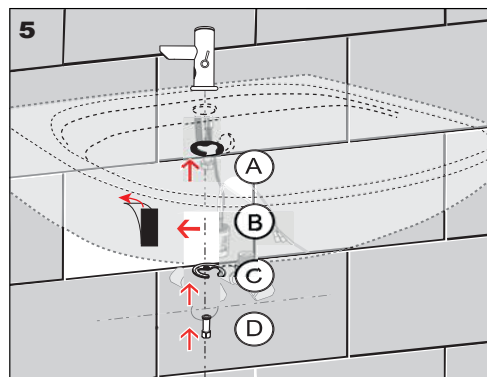

Specifikace dodávky, Špecifikácia dodávky

SLU 32B

Obj. č. 03325

SLU 32DB

Obj. č. 13322

Instalace, Inštalácia

! +/-

Servis	CZ
<p>Vzhledem k možnosti zanesení ventilu nečistotami z vody je doporučeno provést 1x ročně kontrolu sítka elektromagnetického ventilu, dotažení šroubových spojů a dosadacích ploch konektorů. Doporučujeme 1x měsíčně protočit regulačním a termostatickým ventilem, aby se zabránilo zanesení a následně zatuhnutí regulačního ventilu.</p> <p>Veškeré nerezové díly je možné čistit pouze vodou, mýdlem a měkkým hadrem. V žádném případě není možné použít agresivní a abrazivní čisticí prostředky. Doporučujeme použít k čištění výrobek SLA 37 z nabídky Sanela.</p> <p>Po vybalení výrobku je nutné s obalem postupovat podle zákona o obalech.</p> <p>Výrobce ujistuje, že na výrobek je vydáno prohlášení o shodě v souladu se zákonem č. 22/1997 Sb.</p>	

Servis	SK
<p>Vzhľadom k možnosti zanesenia ventilu nečistotami z vody sa doporučuje previesť 1x ročne kontrolu sítka elektromagnetického ventilu, dotiahnutia skrutkových spojov a dosadacích plôch konektorov. Doporučujeme 1x mesačne pretočiť regulačným a termostatickým ventilom, aby sa zabránilo zaneseniu a následne zatuhnutiu regulačného ventilu.</p> <p>Všetky nerezové diely je možné čistiť iba vodou, mýdlom a jemnou handričkou, v žiadnom prípade nie je možné použiť agresívne a abrazívne čistiace prostriedky. Doporučujeme použiť k čisteniu výrobok SLA 37 z ponuky Sanela.</p> <p>Po vybalení výrobku je potrebné s obalom postupovať podľa zákona o obaloch.</p> <p>Výrobca garantuje, že na výrobok je vydávané prehlásenie o shode v súlade so zákonom č. 22/1997 Sb.</p>	