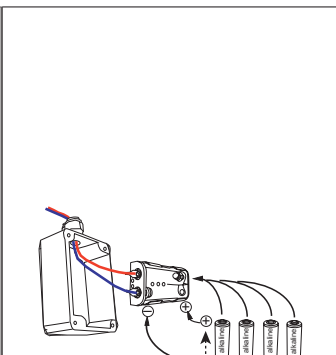

Specifikace dodávky, Špecifikácia dodávky

SLU 32B

Obj. č. 03325

SLU 32DB

Obj. č. 13322

Instalace, Inštalácia

! +/-

Servis	CZ
<p>Vzhledem k možnosti zanesení ventilu nečistotami z vody je doporučeno provést 1x ročně kontrolu sítka elektromagnetického ventilu, dotažení šroubových spojů a dosadacích ploch konektorů. Doporučujeme 1x měsíčně protočit regulačním a termostatickým ventilem, aby se zabránilo zanesení a následně zatuhnutí regulačního ventilu.</p> <p>Veškeré nerezové díly je možné čistit pouze vodou, mýdlem a měkkým hadrem. V žádném případě není možné použít agresivní a abrazivní čisticí prostředky. Doporučujeme použít k čištění výrobek SLA 37 z nabídky Sanela.</p> <p>Po vybalení výrobku je nutné s obalem postupovat podle zákona o obalech.</p> <p>Výrobce ujistuje, že na výrobek je vydáno prohlášení o shodě v souladu se zákonem č. 22/1997 Sb.</p>	

Servis	SK
<p>Vzhľadom k možnosti zanesenia ventilu nečistotami z vody sa doporučuje previesť 1x ročne kontrolu sítka elektromagnetického ventilu, dotiahnutia skrutkových spojov a dosadacích plôch konektorov. Doporučujeme 1x mesačne pretočiť regulačným a termostatickým ventilom, aby sa zabránilo zaneseniu a následne zatuhnutiu regulačného ventilu.</p> <p>Všetky nerezové diely je možné čistiť iba vodou, mýdlom a jemnou handričkou, v žiadnom prípade nie je možné použiť agresívne a abrazívne čistiace prostriedky. Doporučujeme použiť k čisteniu výrobok SLA 37 z ponuky Sanela.</p> <p>Po vybalení výrobku je potrebné s obalom postupovať podľa zákona o obaloch.</p> <p>Výrobca garantuje, že na výrobok je vydávané prehlásenie o shode v súlade so zákonom č. 22/1997 Sb.</p>	