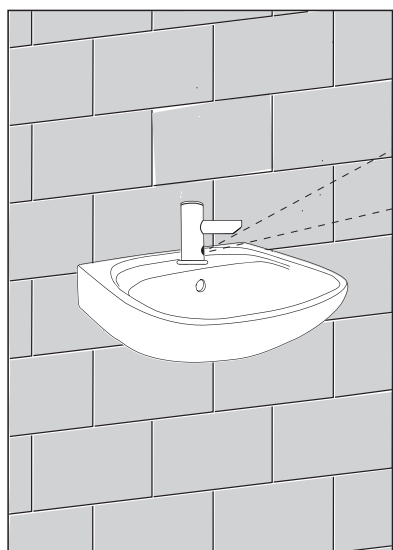

INDIKACE
INDIKÁCIA

TYP BATERIE:
4x AA 1,5 V / 2700 mAh

TYP BATÉRIE:
4x AA 1,5 V / 2700 mAh

BATERIE BATÉRIA	INDIKACE INDIKÁCIA	ELEKTRONICKÝ SYSTÉM ELEKTRONICKÝ SYSTEM	VÝMĚNA BATERIE VÝMENA BATÉRIE
  10 ...0 % KAPACITA	 ČAS * = 0,5 sek.	ZAPNUT ZAPNUŤ	DOPORUČENÁ
  0 % KAPACITA	 ČAS	VYPNUT VYPNUŤ	NEZBYTNĚ NUTNÁ POTREBNÁ