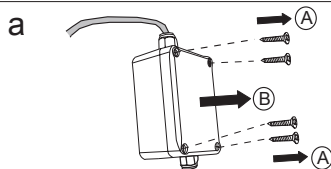

Specifikace dodávky, Špecifikácia dodávky

SLU 32B

Obj. č. 03325

SLU 32DB

Obj. č. 13322

Instalace, Inštalácia

! +/-

Servis	CZ
<p>Vzhledem k možnosti zanesení ventilu nečistotami z vody je doporučeno provést 1x ročně kontrolu sítka elektromagnetického ventilu, dotažení šroubových spojů a dosadacích ploch konektorů. Doporučujeme 1x měsíčně protočit regulačním a termostatickým ventilem, aby se zabránilo zanesení a následně zatuhnutí regulačního ventilu.</p> <p>Veškeré nerezové díly je možné čistit pouze vodou, mýdlem a měkkým hadrem. V žádném případě není možné použít agresivní a abrazivní čisticí prostředky. Doporučujeme použít k čištění výrobek SLA 37 z nabídky Sanela.</p> <p>Po vybalení výrobku je nutné s obalem postupovat podle zákona o obalech.</p> <p>Výrobce ujistuje, že na výrobek je vydáno prohlášení o shodě v souladu se zákonem č. 22/1997 Sb.</p>	

Servis	SK
<p>Vzhľadom k možnosti zanesenia ventilu nečistotami z vody sa doporučuje previesť 1x ročne kontrolu sítka elektromagnetického ventilu, dotiahnutia skrutkových spojov a dosadacích plôch konektorov. Doporučujeme 1x mesačne pretočiť regulačným a termostatickým ventilom, aby sa zabránilo zaneseniu a následne zatuhnutiu regulačného ventilu.</p> <p>Všetky nerezové diely je možné čistiť iba vodou, mýdlom a jemnou handričkou, v žiadnom prípade nie je možné použiť agresívne a abrazívne čistiace prostriedky. Doporučujeme použiť k čisteniu výrobok SLA 37 z ponuky Sanela.</p> <p>Po vybalení výrobku je potrebné s obalom postupovať podľa zákona o obaloch.</p> <p>Výrobca garantuje, že na výrobok je vydávané prehlásenie o shode v súlade so zákonom č. 22/1997 Sb.</p>	