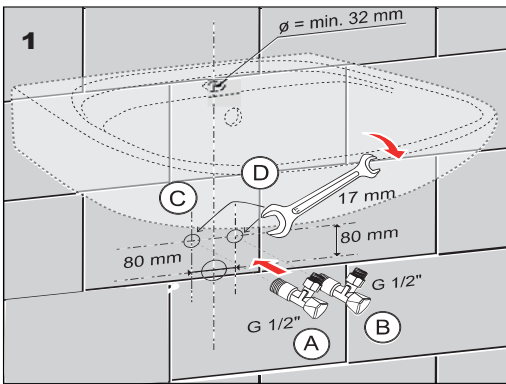

Specifikace dodávky, Špecifikácia dodávky

SLU 32B

Obj. č. 03325

SLU 32DB

Obj. č. 13322

Instalace, Inštalácia

! +/-

Servis	CZ
<p>Vzhledem k možnosti zanesení ventilu nečistotami z vody je doporučeno provést 1x ročně kontrolu sítka elektromagnetického ventilu, dotažení šroubových spojů a dosadacích ploch konektorů. Doporučujeme 1x měsíčně protočit regulačním a termostatickým ventilem, aby se zabránilo zanesení a následně zatuhnutí regulačního ventilu.</p> <p>Veškeré nerezové díly je možné čistit pouze vodou, mýdlem a měkkým hadrem. V žádném případě není možné použít agresivní a abrazivní čisticí prostředky. Doporučujeme použít k čištění výrobek SLA 37 z nabídky Sanela.</p> <p>Po vybalení výrobku je nutné s obalem postupovat podle zákona o obalech.</p> <p>Výrobce ujistuje, že na výrobek je vydáno prohlášení o shodě v souladu se zákonem č. 22/1997 Sb.</p>	