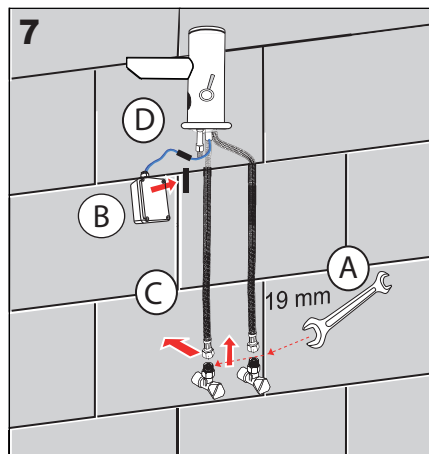

Specifikace dodávky, Špecifikácia dodávky

SLU 32B

Obj. č. 03325

SLU 32DB

Obj. č. 13322

Instalace, Inštalácia

! +/-

Servis	CZ
<p>Vzhledem k možnosti zanesení ventilu nečistotami z vody je doporučeno provést 1x ročně kontrolu sítka elektromagnetického ventilu, dotažení šroubových spojů a dosadacích ploch konektorů. Doporučujeme 1x měsíčně protočit regulačním a termostatickým ventilem, aby se zabránilo zanesení a následně zatuhnutí regulačního ventilu.</p> <p>Veškeré nerezové díly je možné čistit pouze vodou, mýdlem a měkkým hadrem. V žádném případě není možné použít agresivní a abrazivní čisticí prostředky. Doporučujeme použít k čištění výrobek SLA 37 z nabídky Sanela.</p> <p>Po vybalení výrobku je nutné s obalem postupovat podle zákona o obalech.</p> <p>Výrobce ujistuje, že na výrobek je vydáno prohlášení o shodě v souladu se zákonem č. 22/1997 Sb.</p>	

Servis	SK
<p>Vzhľadom k možnosti zanesenia ventilu nečistotami z vody sa doporučuje previesť 1x ročne kontrolu sítka elektromagnetického ventilu, dotiahnutia skrutkových spojov a dosadacích plôch konektorov. Doporučujeme 1x mesačne pretočiť regulačným a termostatickým ventilom, aby sa zabránilo zaneseniu a následne zatuhnutiu regulačného ventilu.</p> <p>Všetky nerezové diely je možné čistiť iba vodou, mýdlom a jemnou handričkou, v žiadnom prípade nie je možné použiť agresívne a abrazívne čistiace prostriedky. Doporučujeme použiť k čisteniu výrobok SLA 37 z ponuky Sanela.</p> <p>Po vybalení výrobku je potrebné s obalom postupovať podľa zákona o obaloch.</p> <p>Výrobca garantuje, že na výrobok je vydávané prehlásenie o shode v súlade so zákonom č. 22/1997 Sb.</p>	