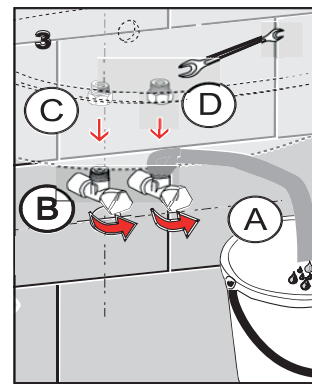

Specifikace dodávky, Špecifikácia dodávky

SLU 32B

Obj. č. 03325

SLU 32DB

Obj. č. 13322

Instalace, Inštalácia

! +/-

Servis	CZ
<p>Vzhledem k možnosti zanesení ventilu nečistotami z vody je doporučeno provést 1x ročně kontrolu sítka elektromagnetického ventilu, dotažení šroubových spojů a dosadacích ploch konektorů. Doporučujeme 1x měsíčně protočit regulačním a termostatickým ventilem, aby se zabránilo zanesení a následně zatuhnutí regulačního ventilu.</p> <p>Veškeré nerezové díly je možné čistit pouze vodou, mýdlem a měkkým hadrem. V žádném případě není možné použít agresivní a abrazivní čisticí prostředky. Doporučujeme použít k čištění výrobek SLA 37 z nabídky Sanela.</p> <p>Po vybalení výrobku je nutné s obalem postupovat podle zákona o obalech.</p> <p>Výrobce ujistuje, že na výrobek je vydáno prohlášení o shodě v souladu se zákonem č. 22/1997 Sb.</p>	

Servis	SK
<p>Vzhľadom k možnosti zanesenia ventilu nečistotami z vody sa doporučuje previesť 1x ročne kontrolu sítka elektromagnetického ventilu, dotiahnutia skrutkových spojov a dosadacích plôch konektorov. Doporučujeme 1x mesačne pretočiť regulačným a termostatickým ventilom, aby sa zabránilo zaneseniu a následne zatuhnutiu regulačného ventilu.</p> <p>Všetky nerezové diely je možné čistiť iba vodou, mýdlom a jemnou handričkou, v žiadnom prípade nie je možné použiť agresívne a abrazívne čistiace prostriedky. Doporučujeme použiť k čisteniu výrobok SLA 37 z ponuky Sanela.</p> <p>Po vybalení výrobku je potrebné s obalom postupovať podľa zákona o obaloch.</p> <p>Výrobca garantuje, že na výrobok je vydávané prehlásenie o shode v súlade so zákonom č. 22/1997 Sb.</p>	