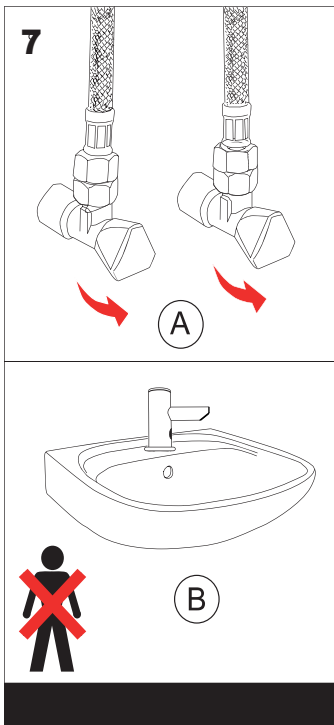

Specifikace dodávky, Špecifikácia dodávky

SLU 33

Obj. č. 03330

SLU 33D

Obj. č. 13331

Instalace, Inštalácia

Servis	CZ
Vzhledem k možnosti zanesení ventilu nečistotami z vody je doporučeno provést 1x ročně kontrolu sítka elektromagnetického ventilu, dotažení šroubových spojů a dosedacích ploch konektorů. Doporučujeme 1x měsíčně protočit regulačním a termostatickým ventilem, aby se zabránilo zanesení a následně zatuhnutí regulačního ventilu.	
Všecké nerezové díly je možné čistit pouze vodou, mýdlem a měkkým hadrem. V žádném případě není možné použít agresivní a abrazivní čisticí prostředky. Doporučujeme použít k čištění výrobek SLA 37 z nabídky Sanela.	
Po vybalení výrobku je nutné s obalem postupovat podle zákona o obalech.	
Výrobce ujišťuje, že na výrobek je vydáno prohlášení o shodě v souladu se zákonem č. 22/1997 Sb.	

Servis	SK
Vzhľadom k možnosti zanesenia ventilu nečistotami z vody sa doporučuje previesť 1x ročne kontrolu sítka elektromagnetického ventilu, dotiahnutia skrutkových spojov a dosadacích ploch konektorov. Doporučujeme 1x mesačne pretočiť regulačným a termostatickým ventilom, aby sa zabránilo zaneseniu a následne zatuhnutiu regulačného ventilu.	
Všetky nerezové diely je možné čistiť iba vodou, mydlom a jemnou handričkou, v žiadnom prípade nie je možné použiť agresívne a abrazívne čistiace prostriedky. Doporučujeme použiť k čisteniu výrobok SLA 37 z ponuky Sanela.	
Po vybalení výrobku je potrebné s obalom postupovať podľa zákona o obaloch.	
Výrobca garantuje, že na výrobok je vydávané prehlásenie o shode v súlade so zákonom č. 22/1997 Sb.	