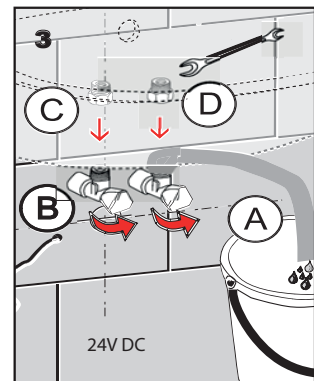

Specifikace dodávky, Špecifikácia dodávky

SLU 33

Obj. č. 03330

SLU 33D

Obj. č. 13331

Instalace, Inštalácia

Servis	CZ
Vzhledem k možnosti zanesení ventilu nečistotami z vody je doporučeno provést 1x ročně kontrolu sítka elektromagnetického ventilu, dotažení šroubových spojů a dosedacích ploch konektorů. Doporučujeme 1x měsíčně protočit regulačním a termostatickým ventilem, aby se zabránilo zanesení a následně zatuhnutí regulačního ventilu.	
Všecké nerezové díly je možné čistit pouze vodou, mýdlem a měkkým hadrem. V žádném případě není možné použít agresivní a abrazivní čisticí prostředky. Doporučujeme použít k čištění výrobek SLA 37 z nabídky Sanela.	
Po vybalení výrobku je nutné s obalem postupovat podle zákona o obalech.	
Výrobce ujišťuje, že na výrobek je vydáno prohlášení o shodě v souladu se zákonem č. 22/1997 Sb.	

Servis	SK
Vzhľadom k možnosti zanesenia ventilu nečistotami z vody sa doporučuje previesť 1x ročne kontrolu sítka elektromagnetického ventilu, dotiahnutia skrutkových spojov a dosadacích ploch konektorov. Doporučujeme 1x mesačne pretočiť regulačným a termostatickým ventilom, aby sa zabránilo zaneseniu a následne zatuhnutiu regulačného ventilu.	
Všetky nerezové diely je možné čistiť iba vodou, mydlom a jemnou handričkou, v žiadnom prípade nie je možné použiť agresívne a abrazívne čistiace prostriedky. Doporučujeme použiť k čisteniu výrobok SLA 37 z ponuky Sanela.	
Po vybalení výrobku je potrebné s obalom postupovať podľa zákona o obaloch.	
Výrobca garantuje, že na výrobok je vydávané prehlásenie o shode v súlade so zákonom č. 22/1997 Sb.	