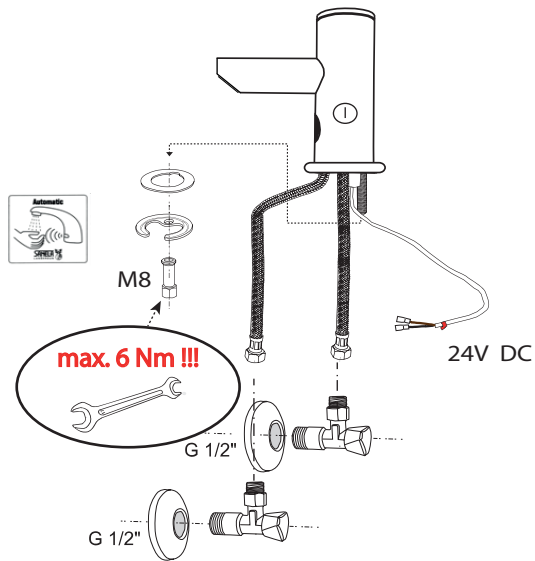

Specifikace dodávky, Špecifikácia dodávky

SLU 33

Obj. č. 03330

SLU 33D

Obj. č. 13331

Instalace, Inštalácia

Servis	CZ
Vzhledem k možnosti zanesení ventilu nečistotami z vody je doporučeno provést 1x ročně kontrolu sítka elektromagnetického ventilu, dotažení šroubových spojů a dosedacích ploch konektorů. Doporučujeme 1x měsíčně protočit regulačním a termostatickým ventilem, aby se zabránilo zanesení a následně zatuhnutí regulačního ventilu.	
Všecké nerezové díly je možné čistit pouze vodou, mýdlem a měkkým hadrem. V žádném případě není možné použít agresivní a abrazivní čisticí prostředky. Doporučujeme použít k čištění výrobek SLA 37 z nabídky Sanela.	
Po vybalení výrobku je nutné s obalem postupovat podle zákona o obalech.	
Výrobce ujišťuje, že na výrobek je vydáno prohlášení o shodě v souladu se zákonem č. 22/1997 Sb.	