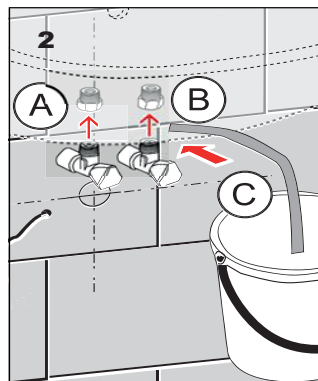

Specifikace dodávky, Špecifikácia dodávky

SLU 33

Obj. č. 03330

SLU 33D

Obj. č. 13331

Instalace, Inštalácia

Servis	CZ
Vzhledem k možnosti zanesení ventilu nečistotami z vody je doporučeno provést 1x ročně kontrolu sítka elektromagnetického ventilu, dotažení šroubových spojů a dosedacích ploch konektorů. Doporučujeme 1x měsíčně protočit regulačním a termostatickým ventilem, aby se zabránilo zanesení a následně zatuhnutí regulačního ventilu.	
Všecké nerezové díly je možné čistit pouze vodou, mýdlem a měkkým hadrem. V žádném případě není možné použít agresivní a abrazivní čisticí prostředky. Doporučujeme použít k čištění výrobek SLA 37 z nabídky Sanela.	
Po vybalení výrobku je nutné s obalem postupovat podle zákona o obalech.	
Výrobce ujišťuje, že na výrobek je vydáno prohlášení o shodě v souladu se zákonem č. 22/1997 Sb.	

Servis	SK
Vzhľadom k možnosti zanesenia ventilu nečistotami z vody sa doporučuje previesť 1x ročne kontrolu sítka elektromagnetického ventilu, dotiahnutia skrutkových spojov a dosadacích ploch konektorov. Doporučujeme 1x mesačne pretočiť regulačným a termostatickým ventilom, aby sa zabránilo zaneseniu a následne zatuhnutiu regulačného ventilu.	
Všetky nerezové diely je možné čistiť iba vodou, mydlom a jemnou handričkou, v žiadnom prípade nie je možné použiť agresívne a abrazívne čistiace prostriedky. Doporučujeme použiť k čisteniu výrobok SLA 37 z ponuky Sanela.	
Po vybalení výrobku je potrebné s obalom postupovať podľa zákona o obaloch.	
Výrobca garantuje, že na výrobok je vydávané prehlásenie o shode v súlade so zákonom č. 22/1997 Sb.	