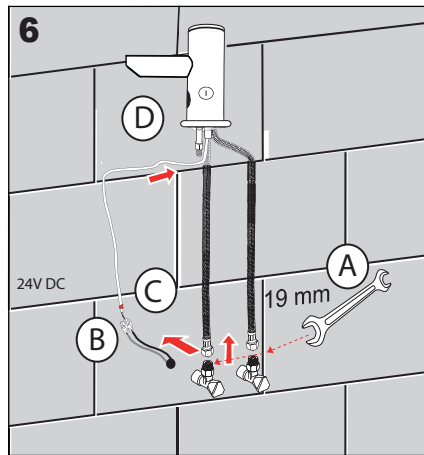

Specifikace dodávky, Špecifikácia dodávky

SLU 33

Obj. č. 03330

SLU 33D

Obj. č. 13331

Instalace, Inštalácia

Servis	CZ
Vzhledem k možnosti zanesení ventilu nečistotami z vody je doporučeno provést 1x ročně kontrolu sítka elektromagnetického ventilu, dotažení šroubových spojů a dosedacích ploch konektorů. Doporučujeme 1x měsíčně protočit regulačním a termostatickým ventilem, aby se zabránilo zanesení a následně zatuhnutí regulačního ventilu.	
Všecké nerezové díly je možné čistit pouze vodou, mýdlem a měkkým hadrem. V žádném případě není možné použít agresivní a abrazivní čisticí prostředky. Doporučujeme použít k čištění výrobek SLA 37 z nabídky Sanela.	
Po vybalení výrobku je nutné s obalem postupovat podle zákona o obalech.	
Výrobce ujišťuje, že na výrobek je vydáno prohlášení o shodě v souladu se zákonem č. 22/1997 Sb.	

Servis	SK
Vzhľadom k možnosti zanesenia ventilu nečistotami z vody sa doporučuje previesť 1x ročne kontrolu sítka elektromagnetického ventilu, dotiahnutia skrutkových spojov a dosadacích ploch konektorov. Doporučujeme 1x mesačne pretočiť regulačným a termostatickým ventilom, aby sa zabránilo zaneseniu a následne zatuhnutiu regulačného ventilu.	
Všetky nerezové diely je možné čistiť iba vodou, mydlom a jemnou handričkou, v žiadnom prípade nie je možné použiť agresívne a abrazívne čistiace prostriedky. Doporučujeme použiť k čisteniu výrobok SLA 37 z ponuky Sanela.	
Po vybalení výrobku je potrebné s obalom postupovať podľa zákona o obaloch.	
Výrobca garantuje, že na výrobok je vydávané prehlásenie o shode v súlade so zákonom č. 22/1997 Sb.	