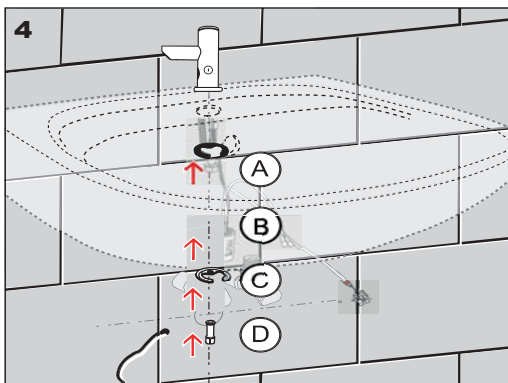

Specifikace dodávky, Špecifikácia dodávky

SLU 33

Obj. č. 03330

SLU 33D

Obj. č. 13331

Instalace, Inštalácia

Servis	CZ
Vzhledem k možnosti zanesení ventilu nečistotami z vody je doporučeno provést 1x ročně kontrolu sítka elektromagnetického ventilu, dotažení šroubových spojů a dosedacích ploch konektorů. Doporučujeme 1x měsíčně protočit regulačním a termostatickým ventilem, aby se zabránilo zanesení a následně zatuhnutí regulačního ventilu.	
Všecké nerezové díly je možné čistit pouze vodou, mýdlem a měkkým hadrem. V žádném případě není možné použít agresivní a abrazivní čisticí prostředky. Doporučujeme použít k čištění výrobek SLA 37 z nabídky Sanela.	
Po vybalení výrobku je nutné s obalem postupovat podle zákona o obalech.	
Výrobce ujišťuje, že na výrobek je vydáno prohlášení o shodě v souladu se zákonem č. 22/1997 Sb.	

Servis	SK
Vzhľadom k možnosti zanesenia ventilu nečistotami z vody sa doporučuje previesť 1x ročne kontrolu sítka elektromagnetického ventilu, dotiahnutia skrutkových spojov a dosadacích ploch konektorov. Doporučujeme 1x mesačne pretočiť regulačným a termostatickým ventilom, aby sa zabránilo zaneseniu a následne zatuhnutiu regulačného ventilu.	
Všetky nerezové diely je možné čistiť iba vodou, mydlom a jemnou handričkou, v žiadnom prípade nie je možné použiť agresívne a abrazívne čistiace prostriedky. Doporučujeme použiť k čisteniu výrobok SLA 37 z ponuky Sanela.	
Po vybalení výrobku je potrebné s obalom postupovať podľa zákona o obaloch.	
Výrobca garantuje, že na výrobok je vydávané prehlásenie o shode v súlade so zákonom č. 22/1997 Sb.	