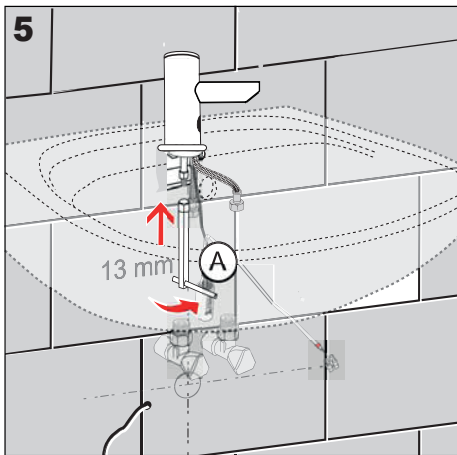

Specifikace dodávky, Špecifikácia dodávky

SLU 33

Obj. č. 03330

SLU 33D

Obj. č. 13331

Instalace, Inštalácia

Servis	CZ
Vzhledem k možnosti zanesení ventilu nečistotami z vody je doporučeno provést 1x ročně kontrolu sítka elektromagnetického ventilu, dotažení šroubových spojů a dosedacích ploch konektorů. Doporučujeme 1x měsíčně protočit regulačním a termostatickým ventilem, aby se zabránilo zanesení a následně zatuhnutí regulačního ventilu.	
Všecké nerezové díly je možné čistit pouze vodou, mýdlem a měkkým hadrem. V žádném případě není možné použít agresivní a abrazivní čisticí prostředky. Doporučujeme použít k čištění výrobek SLA 37 z nabídky Sanela.	
Po vybalení výrobku je nutné s obalem postupovat podle zákona o obalech.	
Výrobce ujišťuje, že na výrobek je vydáno prohlášení o shodě v souladu se zákonem č. 22/1997 Sb.	

Servis	SK
Vzhľadom k možnosti zanesenia ventilu nečistotami z vody sa doporučuje previesť 1x ročne kontrolu sítka elektromagnetického ventilu, dotiahnutia skrutkových spojov a dosadacích ploch konektorov. Doporučujeme 1x mesačne pretočiť regulačným a termostatickým ventilom, aby sa zabránilo zaneseniu a následne zatuhnutiu regulačného ventilu.	
Všetky nerezové diely je možné čistiť iba vodou, mydlom a jemnou handričkou, v žiadnom prípade nie je možné použiť agresívne a abrazívne čistiace prostriedky. Doporučujeme použiť k čisteniu výrobok SLA 37 z ponuky Sanela.	
Po vybalení výrobku je potrebné s obalom postupovať podľa zákona o obaloch.	
Výrobca garantuje, že na výrobok je vydávané prehlásenie o shode v súlade so zákonom č. 22/1997 Sb.	