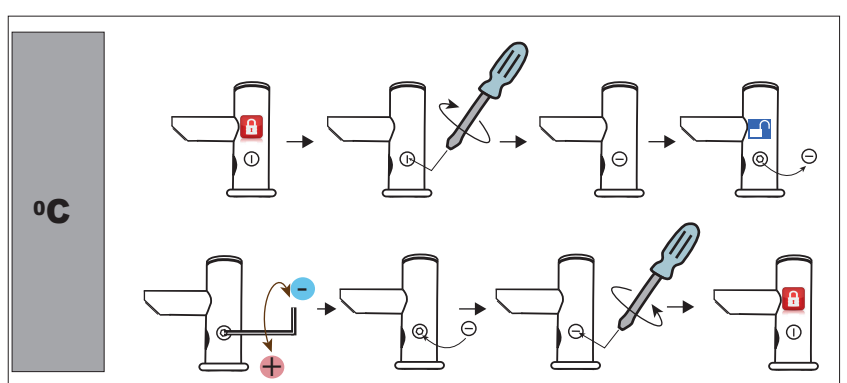

Specifikace dodávky, Špecifikácia dodávky

SLU 33

Obj. č. 03330

SLU 33D

Obj. č. 13331

Instalace, Inštalácia

Servis	CZ
Vzhledem k možnosti zanesení ventilu nečistotami z vody je doporučeno provést 1x ročně kontrolu sítka elektromagnetického ventilu, dotažení šroubových spojů a dosedacích ploch konektorů. Doporučujeme 1x měsíčně protočit regulačním a termostatickým ventilem, aby se zabránilo zanesení a následně zatuhnutí regulačního ventilu.	
Všecké nerezové díly je možné čistit pouze vodou, mýdlem a měkkým hadrem. V žádném případě není možné použít agresivní a abrazivní čisticí prostředky. Doporučujeme použít k čištění výrobek SLA 37 z nabídky Sanela.	
Po vybalení výrobku je nutné s obalem postupovat podle zákona o obalech.	
Výrobce ujišťuje, že na výrobek je vydáno prohlášení o shodě v souladu se zákonem č. 22/1997 Sb.	

Servis	SK
Vzhľadom k možnosti zanesenia ventilu nečistotami z vody sa doporučuje previesť 1x ročne kontrolu sítka elektromagnetického ventilu, dotiahnutia skrutkových spojov a dosadacích ploch konektorov. Doporučujeme 1x mesačne pretočiť regulačným a termostatickým ventilom, aby sa zabránilo zaneseniu a následne zatuhnutiu regulačného ventilu.	
Všetky nerezové diely je možné čistiť iba vodou, mydlom a jemnou handričkou, v žiadnom prípade nie je možné použiť agresívne a abrazívne čistiace prostriedky. Doporučujeme použiť k čisteniu výrobok SLA 37 z ponuky Sanela.	
Po vybalení výrobku je potrebné s obalom postupovať podľa zákona o obaloch.	
Výrobca garantuje, že na výrobok je vydávané prehlásenie o shode v súlade so zákonom č. 22/1997 Sb.	