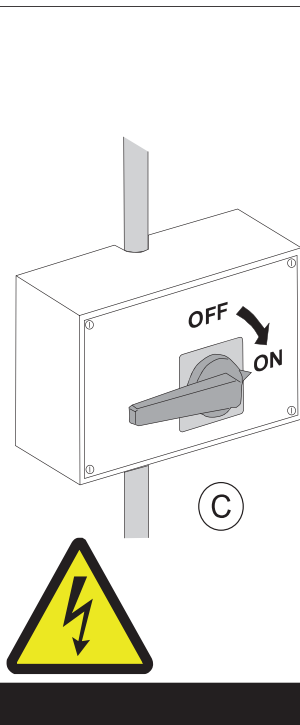

Specifikace dodávky, Špecifikácia dodávky

SLU 33

Obj. č. 03330

SLU 33D

Obj. č. 13331

Instalace, Inštalácia

Servis	CZ
Vzhledem k možnosti zanesení ventilu nečistotami z vody je doporučeno provést 1x ročně kontrolu sítka elektromagnetického ventilu, dotažení šroubových spojů a dosedacích ploch konektorů. Doporučujeme 1x měsíčně protočit regulačním a termostatickým ventilem, aby se zabránilo zanesení a následně zatuhnutí regulačního ventilu.	
Všecké nerezové díly je možné čistit pouze vodou, mýdlem a měkkým hadrem. V žádném případě není možné použít agresivní a abrazivní čisticí prostředky. Doporučujeme použít k čištění výrobek SLA 37 z nabídky Sanela.	
Po vybalení výrobku je nutné s obalem postupovat podle zákona o obalech.	
Výrobce ujišťuje, že na výrobek je vydáno prohlášení o shodě v souladu se zákonem č. 22/1997 Sb.	