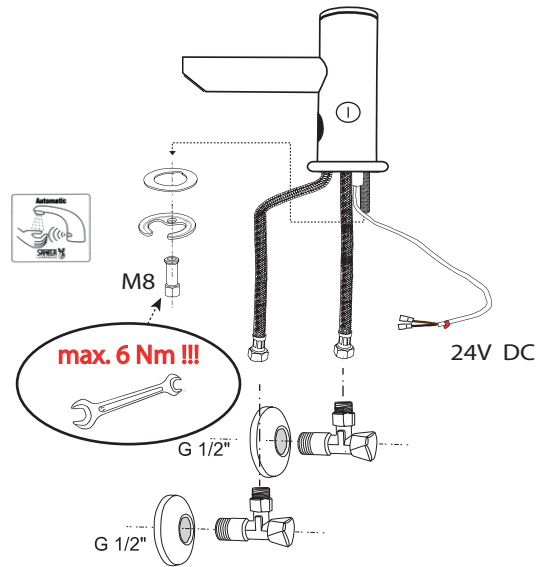

Specifikace dodávky, Špecifikácia dodávky

SLU 33

Obj. č. 03330

SLU 33D

Obj. č. 13331

Instalace, Inštalácia

Servis	CZ
Vzhledem k možnosti zanesení ventilu nečistotami z vody je doporučeno provést 1x ročně kontrolu sítka elektromagnetického ventilu, dotažení šroubových spojů a dosedacích ploch konektorů. Doporučujeme 1x měsíčně protočit regulačním a termostatickým ventilem, aby se zabránilo zanesení a následně zatuhnutí regulačního ventilu.	
Všecké nerezové díly je možné čistit pouze vodou, mýdlem a měkkým hadrem. V žádném případě není možné použít agresivní a abrazivní čisticí prostředky. Doporučujeme použít k čištění výrobek SLA 37 z nabídky Sanela.	
Po vybalení výrobku je nutné s obalem postupovat podle zákona o obalech.	
Výrobce ujišťuje, že na výrobek je vydáno prohlášení o shodě v souladu se zákonem č. 22/1997 Sb.	