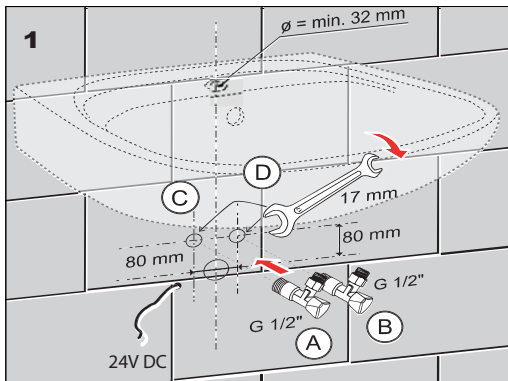

Specifikace dodávky, Špecifikácia dodávky

SLU 33

Obj. č. 03330

SLU 33D

Obj. č. 13331

Instalace, Inštalácia

Servis	CZ
Vzhledem k možnosti zanesení ventilu nečistotami z vody je doporučeno provést 1x ročně kontrolu sítka elektromagnetického ventilu, dotažení šroubových spojů a dosedacích ploch konektorů. Doporučujeme 1x měsíčně protočit regulačním a termostatickým ventilem, aby se zabránilo zanesení a následně zatuhnutí regulačního ventilu.	
Všecké nerezové díly je možné čistit pouze vodou, mýdlem a měkkým hadrem. V žádném případě není možné použít agresivní a abrazivní čisticí prostředky. Doporučujeme použít k čištění výrobek SLA 37 z nabídky Sanela.	
Po vybalení výrobku je nutné s obalem postupovat podle zákona o obalech.	
Výrobce ujišťuje, že na výrobek je vydáno prohlášení o shodě v souladu se zákonem č. 22/1997 Sb.	