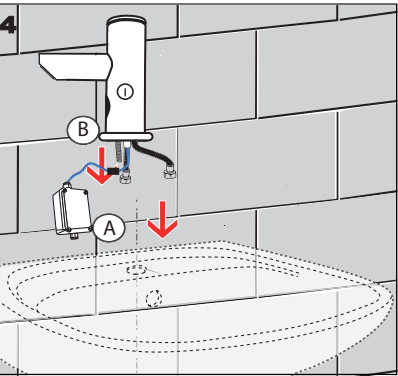

Instalace, Inštalácia