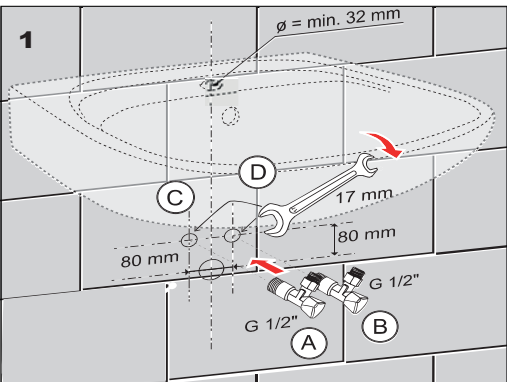

Specifikace dodávky, Špecifikácia dodávky

SLU 33B

Obj. č. 03335

SLU 33DB

Obj. č. 13332

Instalace, Inštalácia

AUTOMATICKY

AUTOMATICKÉ NASTAVENÍ
 AUTOMATICKÉ NASTAVENIE
 5 sek.