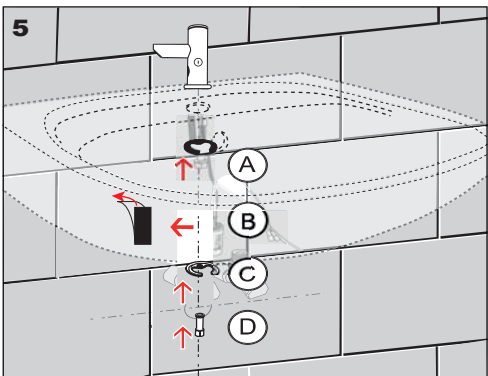

Specifikace dodávky, Špecifikácia dodávky

SLU 33B

Obj. č. 03335

SLU 33DB

Obj. č. 13332

Instalace, Inštalácia

AUTOMATICKY

AUTOMATICKÉ NASTAVENÍ
 AUTOMATICKÉ NASTAVENIE
 5 sek.