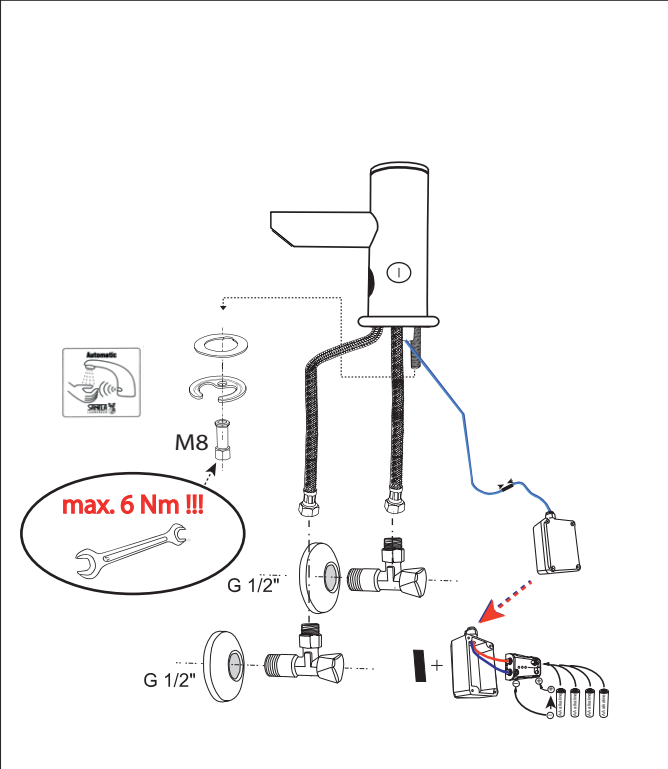

Specifikace dodávky, Špecifikácia dodávky

SLU 33B

Obj. č. 03335

SLU 33DB

Obj. č. 13332