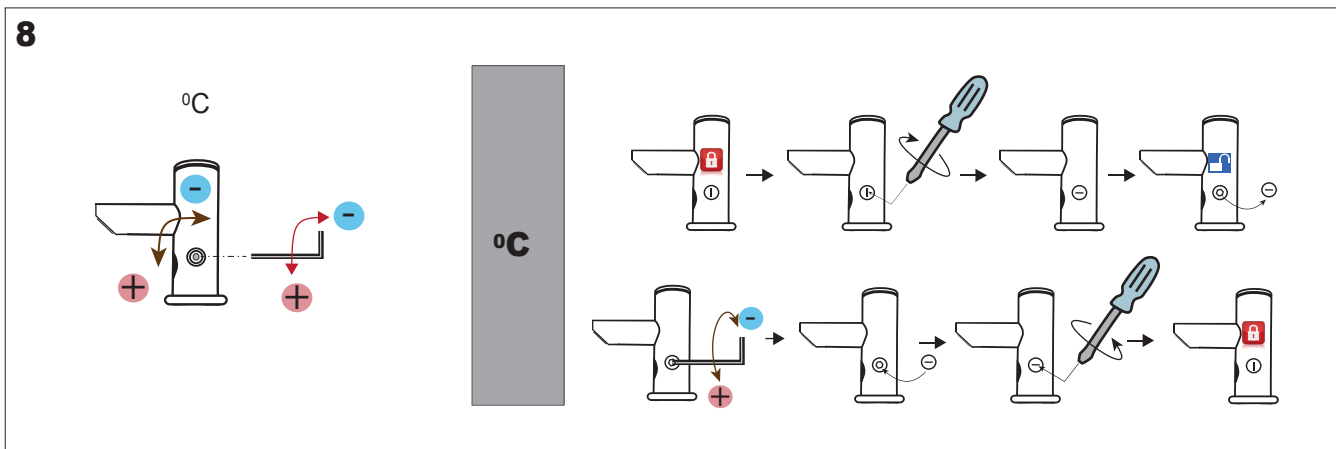

VODA VODA VODNÍ FILTR VODNÝ FILTER

Na přívodu vody musí být nainstalován vodní filtr!
Na prívode vody musí byť nainštalovaný vodný filter!

Vlastnosti

<p>0 0,3 m MIN MAX</p>   <p>cm AUTOMATICKY</p>	<p>0,25 - 7,75 sec</p> 	 <p>OFF/ON</p>
1. AUTOMATICKÉ NASTAVENÍ 2. NASTAVITELNÉ* 1. AUTOMATICKÉ NASTAVENIE 2. NASTAVITELNÉ*	1. AUTOMATICKY 0,25 sec. 2. NASTAVITELNÉ* 1. AUTOMATICKY 0,25 sec. 2. NASTAVITELNÉ*	* pro další informace čtete návod na SLD 03 * pre ďalšie informácie preštudujte návod na SLD 03
snímaná zóna 0,0 - 0,3 m	prodleva vyp. vody 0,25 - 7,75 sec oneskorenie vyp. vody 0,25 - 7,75 sec	zmáčkní OFF / ON stlačí OFF / ON

Specifikace dodávky, Špecifikácia dodávky

SLU 33B

Obj. č. 03335

SLU 33DB

Obj. č. 13332

Instalace, Inštalácia

AUTOMATICKY

AUTOMATICKÉ NASTAVENÍ
 AUTOMATICKÉ NASTAVENIE
 5 sek.

Servis

CZ

Vzhledem k možnosti zanesení ventilu nečistotami z vody je doporučeno provést 1x ročně kontrolu sítka elektromagnetického ventilu, dotažení šroubových spojů a dosadacích ploch konektorů. Doporučujeme 1x měsíčně protočit regulačním a termostatickým ventilem, aby se zabránilo zanesení a následně zatuhnutí regulačního ventilu.