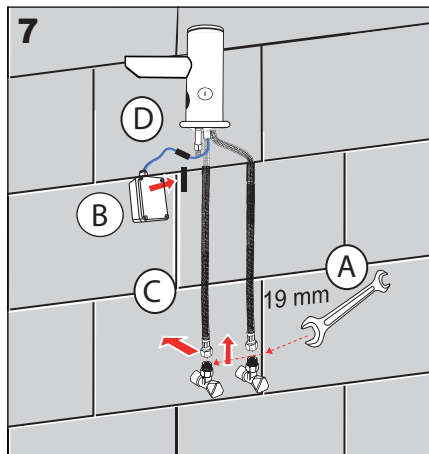

Specifikace dodávky, Špecifikácia dodávky

SLU 33B

Obj. č. 03335

SLU 33DB

Obj. č. 13332

Instalace, Inštalácia

AUTOMATICKY

AUTOMATICKÉ NASTAVENÍ
 AUTOMATICKÉ NASTAVENIE
 5 sek.