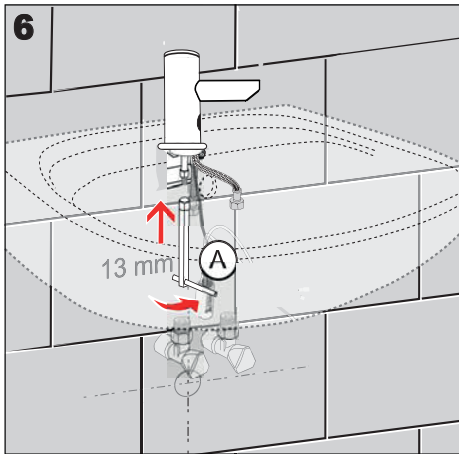

AUTOMATICKY

AUTOMATICKÉ NASTAVENÍ
AUTOMATICKÉ NASTAVENIE
5 sek.