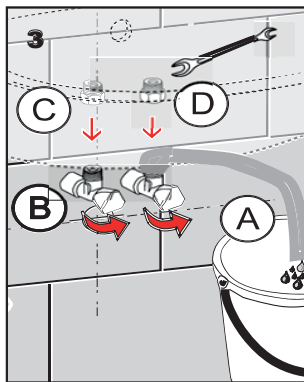

Instalace, Inštalácia