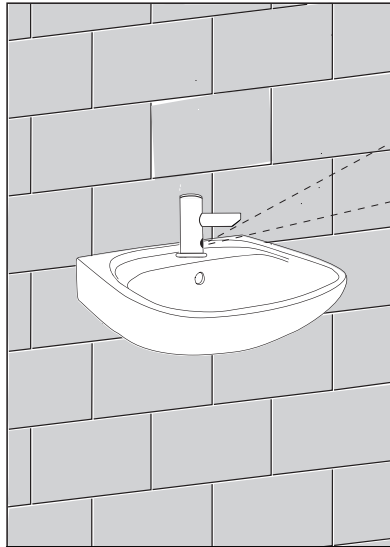

Kontrola stavu napájecí baterie, Kontrola stavu napájacej batérie

INDIKACE
INDIKÁCIA

TYP BATERIE:
4x AA 1,5 V / 2700 mAh

TYP BATÉRIE:
4x AA 1,5 V / 2700 mAh

BATERIE BATÉRIA	INDIKACE INDIKÁCIA	ELEKTRONICKÝ SYSTÉM ELEKTRONICKÝ SYSTEM	VÝMĚNA BATERIE VÝMENA BATÉRIE
 10 ...0 % KAPACITA		ZAPNUT ZAPNUŤ	DOPORUČENÁ
 0 % KAPACITA		VYPNUT VYPNUŤ	NEZBYTNĚ NUTNÁ POTREBNÁ