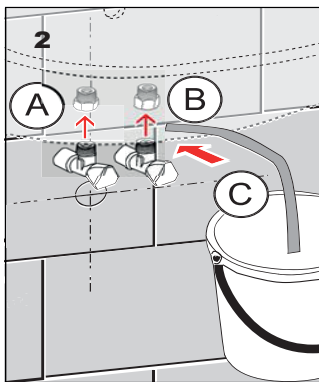

Instalace, Inštalácia