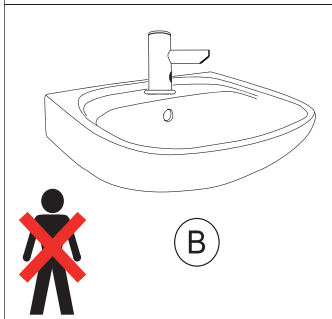

AUTOMATICKY

AUTOMATICKÉ NASTAVENÍ
AUTOMATICKÉ NASTAVENIE
5 sek.