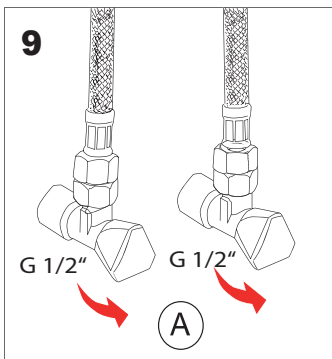

Specifikace dodávky, Špecifikácia dodávky

SLU 33B

Obj. č. 03335

SLU 33DB

Obj. č. 13332

Instalace, Inštalácia

AUTOMATICKY

AUTOMATICKÉ NASTAVENÍ
 AUTOMATICKÉ NASTAVENIE
 5 sek.