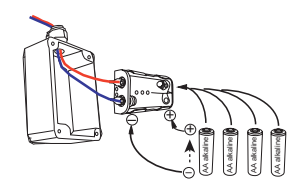

AUTOMATICKY

AUTOMATICKÉ NASTAVENÍ
AUTOMATICKÉ NASTAVENIE
5 sek.