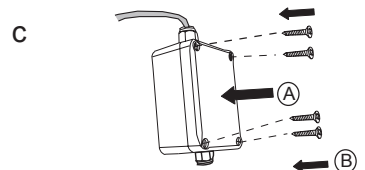

Instalace, Inštalácia