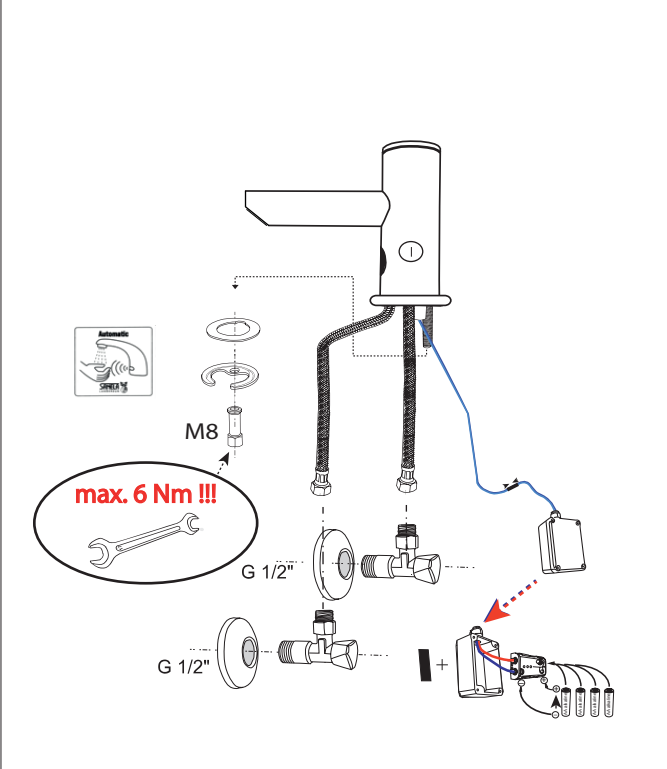

VODA VODA VODNÍ FILTR VODNÝ FILTER

Na přívodu vody musí být nainstalován vodní filtr!
Na prívode vody musí byť nainštalovaný vodný filter!

Vlastnosti

<p>0 0,3 m MIN MAX</p>   <p>cm AUTOMATICKY</p>	<p>0,25 - 7,75 sec</p> 	 <p>OFF/ON</p>
1. AUTOMATICKÉ NASTAVENÍ 2. NASTAVITELNÉ* 1. AUTOMATICKÉ NASTAVENIE 2. NASTAVITELNÉ*	1. AUTOMATICKY 0,25 sec. 2. NASTAVITELNÉ* 1. AUTOMATICKY 0,25 sec. 2. NASTAVITELNÉ*	* pro další informace čtete návod na SLD 03 * pre ďalšie informácie preštudujte návod na SLD 03
snímaná zóna 0,0 - 0,3 m	prodleva vyp. vody 0,25 - 7,75 sec oneskorenie vyp. vody 0,25 - 7,75 sec	zmáčkní OFF / ON stlačí OFF / ON

Specifikace dodávky, Špecifikácia dodávky

SLU 33B

Obj. č. 03335

SLU 33DB

Obj. č. 13332

Instalace, Inštalácia

AUTOMATICKY

AUTOMATICKÉ NASTAVENÍ
 AUTOMATICKÉ NASTAVENIE
 5 sek.