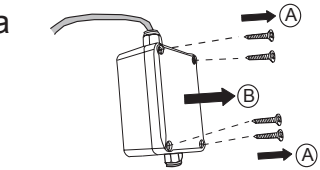

Instalace, Inštalácia