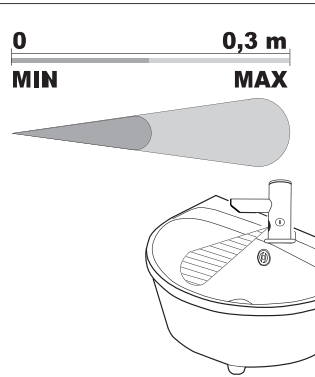

AUTOMATICKY

AUTOMATICKÉ NASTAVENÍ
AUTOMATICKÉ NASTAVENIE
5 sek.