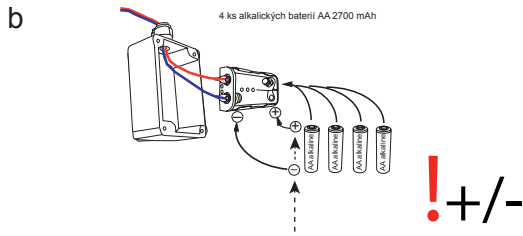

Instalace, Inštalácia