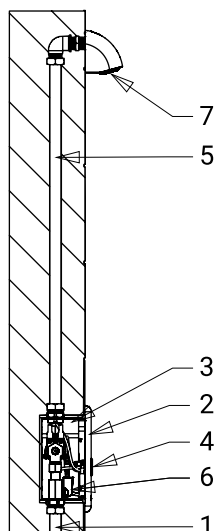

Stavební připravenost

1. 1 - přívod vody
2. 2 - nerezový kryt s elektronikou
3. 3 - montážní krabice
4. 4 - piezo tlačítko
5. 5 - výtok vody
6. 6 - bateriové pouzdro
7. 7 - sprchová hlavice
   (není součástí dodávky)

Technická specifikace

Rozměr nerezového krytu	170 x 170 x 10 mm
Rozměr montážní krabice	140 x 140 x 75 mm
Napájecí napětí	6 V
Příkon	3 W
Životnost baterií	
▪ 4 ks AA alkalických baterií	cca 2 roky (při 100 sepnutích denně)
1,5 V, 2700 mAh	
Doporučený pracovní tlak	0,1 - 0,6 MPa
Průtok	12 l/min. (inf. údaj)
Vstup vody	vnější závit G 3/4"
Výstup vody	vnější závit G 3/4"

Specifikace dodávky

SLS 01PB - obj. č. 12013 nerezový kryt s elektronikou, plastová montážní krabice se šroubením, elektromagnetickým ventilem a kulovým ventilem, 4 ks alkalických baterií AA, 1,5 V, 2700 mAh

Doporučené příslušenství

SLD 04	- obj. č. 07040	dálkové ovládání pro nastavení parametrů
SLT 04	- obj. č. 09040	termostatický ventil 3/4", průtok 28 l/min při tlaku 0,1 MPa
SLT 07	- obj. č. 09070	termostatický ventil 3/4", průtok 43 l/min při tlaku 0,1 MPa
SLT 08	- obj. č. 09080	termostatický ventil 1", průtok 53 l/min při tlaku 0,1 MPa
SLT 09	- obj. č. 09090	termostatický ventil 5/4", průtok 82 l/min při tlaku 0,1 MPa
SLT 10	- obj. č. 09100	termostatický ventil 6/4", průtok 155 l/min při tlaku 0,1 MPa
SLA 13	- obj. č. 06130	antivandalová sprchová hlavice s nastavením úhlu výtoku
SLA 14	- obj. č. 06140	antivandalová sprchová hlavice
SLA 39	- obj. č. 06390	antivandalová sprchová hlavice
SLA 40	- obj. č. 06400	antivandalová sprchová hlavice s nastavením úhlu výtoku
SLA 36	- obj. č. 06360	sada 4 ks alkalických baterií AA, 1,5 V, 2700 mAh