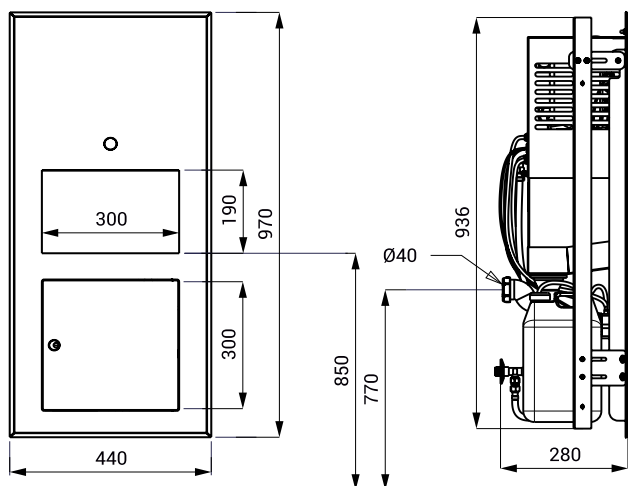

## Rozměry

## Technická specifikace

<b>Rozměry</b>	970 x 440 x 280 mm
<b>Váha</b>	23 kg
<b>Tloušťka materiálu</b>	
▪ přední kryt	2 mm
▪ zadní kryt	1 mm
<b>Napájecí napětí</b>	230 V AC/50 Hz
<b>Doporučený pracovní tlak</b>	0,1 - 0,6 MPa
<b>Průtok</b>	6 l/min. (inf. údaj)
<b>Vstup vody</b>	vnější závit G 1/2"
<b>Hlučnost</b>	< 65 dB