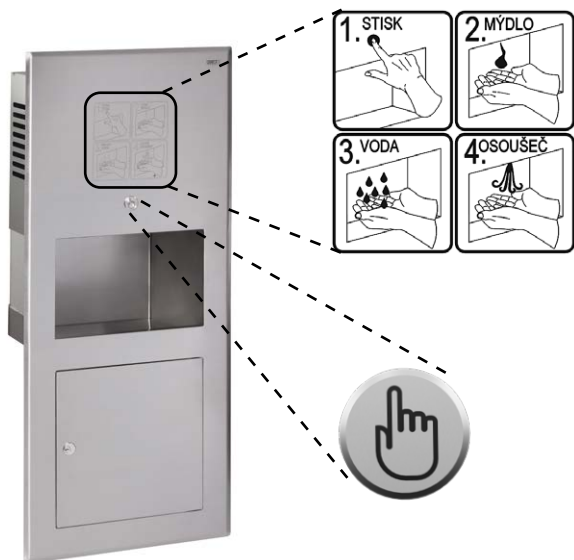

# Nerezové piezo multifunkční umyvadlo SLUN 70P

**SANELA**  
we make water cool

## Vlastnosti

- obsahuje Bluetooth ovládání (placená aplikace Sanela Control ke stažení)
- hygienický proplach
- antivandalové provedení
- použití pro věznice
- nerezové multifunkční umyvadlo se zabudovaným piezo systémem pro ovládání dávkovače mýdla, výtoku vody a osoušeče rukou
- montáž přes servisní otvor
- reaguje na mírné stlačení piezo tlačítka
- doplnění mýdla se provádí přes servisní otvor
- nastavení parametrů a komunikace s elektronikou pomocí aplikace Sanela Control (Bluetooth)
- materiál nerezová ocel AISI 304 (1.4301)
- povrch matný
- výrobek splňuje parametry spotřeby vody pro třídu 1. podle kritérií programu EU Water Label

## Specifikace dodávky

SLUN 70P - obj. č. 73703

nerezové multifunkční umyvadlo včetně automatického dávkovače mýdla, včetně modulu Bluetooth, automatického výtoku vody a automatického osoušeče rukou, sifon, montážní sada, flexo přívodní kabel se zástrčkou