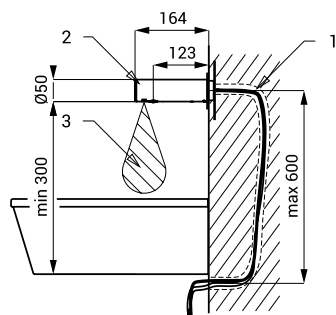

Automatický centrální nástěnný dávkovače mýdla SLZN 83E2

SANELA 
we make water cool®

Technický list

SLZN 83E

Vlastnosti

- obsahuje Bluetooth ovládání (aplikace Sanela Control ke stažení)
- jednoduché doplňování mýdla
- nízká spotřeba mýdla
- reaguje na přítomnost rukou ve snímané zóně spuštěním jedné dávky mýdla (čas dávkování mýdla možno nastavit v rozsahu 1,3 - 13 s), standardně 2,6 s
- 2 ks dávkovačů s centrální jednotkou
- použití ve veřejném sektoru, nádržka na mýdlo 6 l
- nastavení parametrů a komunikace s elektronikou pomocí aplikace Sanela Control (Bluetooth) nebo dálkového ovladače SLD 03
- povrch matný

Stavební připravenost

- 1 - přívod mýdla a napájení
24 V DC v ochranné trubce
- 2 - nerezové ramínko
s elektronikou
- 3 - snímaná oblast

Technická specifikace

Rozměry centrální jednotky	600 x 400 x 400 mm
Hmotnost	10,9 kg
Napájecí napětí	230 V AC
Příkon	5 W
Dosah	0,11 - 0,15 m
Doporučená viskozita mýdla	10 mPa*s - 5000 mPa*s
(nepoužívat chemická rozpouštědla ani desinfekce)	

Specifikace dodávky

SLZN 83E2 - obj. č. 85832

nerezové ramínko s elektronikou včetně modulu Bluetooth (2 ks), centrální dávkovač mýdla s čerpadly na mýdlo a nádržkou na mýdlo 6 l, úchytová deska, přívodní hadičky a kabely v chránící trubce 80 cm, napájecí zdroj SLZ 01Y, 1 ks dálkového ovladače SLD 03 k zakázce