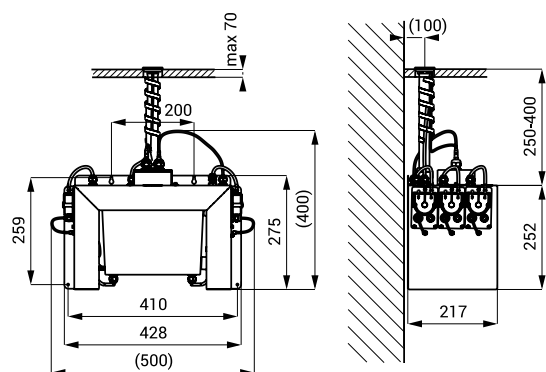

Stavební připravenost

- 1 - přívod mýdla a napájení
24 V DC v ochranné trubce
- 2 - nerezové ramínko
s elektronikou
- 3 - snímaná oblast

Technická specifikace

Rozměry centrální jednotky	600 x 400 x 400 mm
Hmotnost	10,9 kg
Napájecí napětí	230 V AC
Příkon	5 W
Dosah	0,11 - 0,15 m
Doporučená viskozita mýdla	10 mPa*s - 5000 mPa*s
(nepoužívat chemická rozpouštědla ani desinfekce)	

Specifikace dodávky

SLZN 83E2 - obj. č. 85832

nerezové ramínko s elektronikou včetně modulu Bluetooth (2 ks), centrální dávkovač mýdla s čerpadly na mýdlo a nádržkou na mýdlo 6 l, úchytová deska, přívodní hadičky a kabely v chránící trubce 80 cm, napájecí zdroj SLZ 01Y, 1 ks dálkového ovladače SLD 03 k zakázce