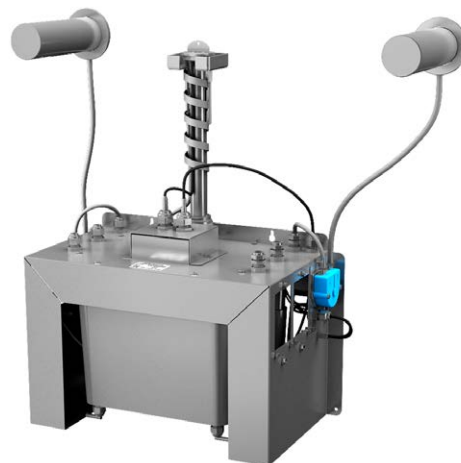

Automatický centrální nástěnný dávkovače mýdla SLZN 83E2

SANELA 
we make water cool®

Technický list

SLZN 83E

Vlastnosti

- obsahuje Bluetooth ovládání (aplikace Sanela Control ke stažení)
- jednoduché doplňování mýdla
- nízká spotřeba mýdla
- reaguje na přítomnost rukou ve snímané zóně spuštěním jedné dávky mýdla (čas dávkování mýdla možno nastavit v rozsahu 1,3 - 13 s), standardně 2,6 s
- 2 ks dávkovačů s centrální jednotkou
- použití ve veřejném sektoru, nádržka na mýdlo 6 l
- nastavení parametrů a komunikace s elektronikou pomocí aplikace Sanela Control (Bluetooth) nebo dálkového ovladače SLD 03
- povrch matný

Stavební připravenost

- 1 - přívod mýdla a napájení
24 V DC v ochranné trubce
- 2 - nerezové ramínko
s elektronikou
- 3 - snímaná oblast

Technická specifikace

Rozměry centrální jednotky	600 x 400 x 400 mm
Hmotnost	10,9 kg
Napájecí napětí	230 V AC
Příkon	5 W
Dosah	0,11 - 0,15 m
Doporučená viskozita mýdla	10 mPa*s - 5000 mPa*s
(nepoužívat chemická rozpouštědla ani desinfekce)	

Specifikace dodávky

SLZN 83E2 - obj. č. 85832

nerezové ramínko s elektronikou včetně modulu Bluetooth (2 ks), centrální dávkovač mýdla s čerpadly na mýdlo a nádržkou na mýdlo 6 l, úchytová deska, přívodní hadičky a kabely v chránící trubce 80 cm, napájecí zdroj SLZ 01Y, 1 ks dálkového ovladače SLD 03 k zakázce

Doporučené příslušenství

SLR 24 - obj. č. 08240

montážní rám určený do sádkartonových konstrukcí nebo pro ukotvení na zem a do zadní zdi, pro uchycení automatického dávkovače mýdla SLZN 83 a automatických nástěnných baterií SLU 42 a SLU 43