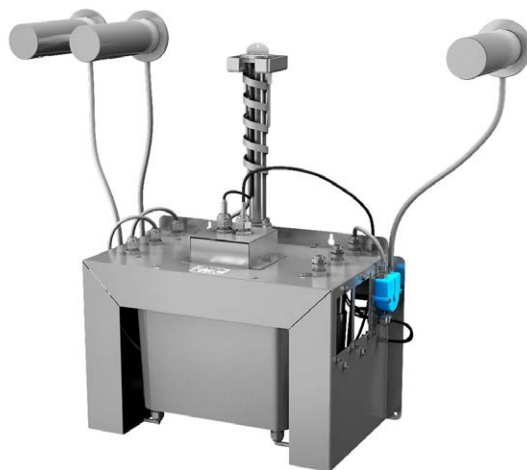

Automatický centrální nástěnný dávkovače mýdla SLZN 83E3

SANELA 
we make water cool®

Technický list

SLZN 83E

Vlastnosti

- obsahuje Bluetooth ovládání (aplikace Sanela Control ke stažení)
- jednoduché doplňování mýdla
- nízká spotřeba mýdla
- reaguje na přítomnost rukou ve snímané zóně spuštěním jedné dávky mýdla (čas dávkování mýdla možno nastavit v rozsahu 1,3 - 13 s), standardně 2,6 s
- 3 ks dávkovačů s centrální jednotkou
- použití ve veřejném sektoru, nádržka na mýdlo 6 l
- nastavení parametrů a komunikace s elektronikou pomocí aplikace Sanela Control (Bluetooth) nebo dálkového ovladače SLD 03
- povrch matný

Stavební připravenost

- 1 - přívod mýdla a napájení
24 V DC v ochranné trubce
- 2 - nerezové ramínko
s elektronikou
- 3 - snímaná oblast

Technická specifikace

Rozměry centrální jednotky	600 x 400 x 400 mm
Hmotnost	14,3 kg
Napájecí napětí	230 V AC
Příkon	7 W
Dosah	0,11 - 0,15 m
Doporučená viskozita mýdla	10 mPa*s - 5000 mPa*s (nepoužívat chemická rozpouštědla ani desinfekce)

Specifikace dodávky

SLZN 83E3 - obj. č. 85833

nerezové ramínko s elektronikou včetně modulu Bluetooth (3 ks), centrální dávkovač mýdla s čerpadly na mýdlo a nádržkou na mýdlo 6 l, úchytná deska, přívodní hadičky a kabely v chránící trubce 80 cm, napájecí zdroj SLZ 01Y, 1 ks dálkového ovladače SLD 03 k zakázce

Doporučené příslušenství

SLR 24 - obj. č. 08240

montážní rám určený do sádkartonových konstrukcí nebo pro ukotvení na zem a do zadní zdi, pro uchycení automatického dávkovače mýdla SLZN 83 a automatických nástěnných baterií SLU 42 a SLU 43