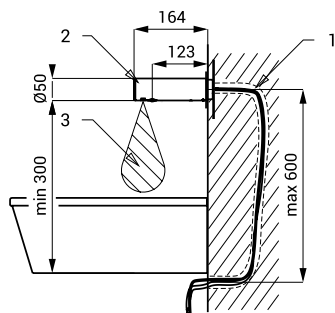

Automatický centrální nástěnný dávkovače mýdla SLZN 83E3

SANELA 
we make water cool®

Technický list

SLZN 83E

Vlastnosti

- obsahuje Bluetooth ovládání (aplikace Sanela Control ke stažení)
- jednoduché doplňování mýdla
- nízká spotřeba mýdla
- reaguje na přítomnost rukou ve snímané zóně spuštěním jedné dávky mýdla (čas dávkování mýdla možno nastavit v rozsahu 1,3 - 13 s), standardně 2,6 s
- 3 ks dávkovačů s centrální jednotkou
- použití ve veřejném sektoru, nádržka na mýdlo 6 l
- nastavení parametrů a komunikace s elektronikou pomocí aplikace Sanela Control (Bluetooth) nebo dálkového ovladače SLD 03
- povrch matný

Stavební připravenost

- 1 - přívod mýdla a napájení
24 V DC v ochranné trubce
- 2 - nerezové ramínko
s elektronikou
- 3 - snímaná oblast

Technická specifikace

Rozměry centrální jednotky	600 x 400 x 400 mm
Hmotnost	14,3 kg
Napájecí napětí	230 V AC
Příkon	7 W
Dosah	0,11 - 0,15 m
Doporučená viskozita mýdla	10 mPa*s - 5000 mPa*s (nepoužívat chemická rozpouštědla ani desinfekce)

Specifikace dodávky

SLZN 83E3 - obj. č. 85833

nerezové ramínko s elektronikou včetně modulu Bluetooth (3 ks), centrální dávkovač mýdla s čerpadly na mýdlo a nádržkou na mýdlo 6 l, úchytná deska, přívodní hadičky a kabely v chránící trubce 80 cm, napájecí zdroj SLZ 01Y, 1 ks dálkového ovladače SLD 03 k zakázce