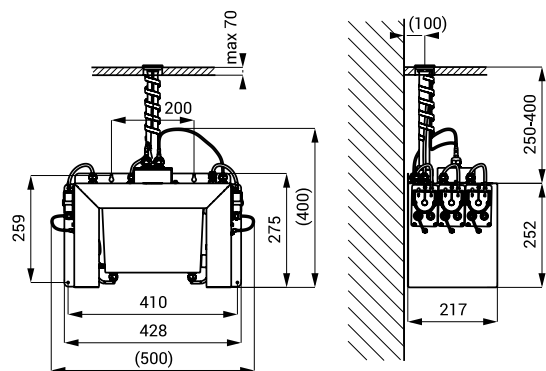

Automatický centrální nástěnný dávkovače mýdla SLZN 83E3

SANELA 
we make water cool®

Technický list

SLZN 83E

Vlastnosti

- obsahuje Bluetooth ovládání (aplikace Sanela Control ke stažení)
- jednoduché doplňování mýdla
- nízká spotřeba mýdla
- reaguje na přítomnost rukou ve snímané zóně spuštěním jedné dávky mýdla (čas dávkování mýdla možno nastavit v rozsahu 1,3 - 13 s), standardně 2,6 s
- 3 ks dávkovačů s centrální jednotkou
- použití ve veřejném sektoru, nádržka na mýdlo 6 l
- nastavení parametrů a komunikace s elektronikou pomocí aplikace Sanela Control (Bluetooth) nebo dálkového ovladače SLD 03
- povrch matný

Stavební připravenost

- 1 - přívod mýdla a napájení
24 V DC v ochranné trubce
- 2 - nerezové ramínko
s elektronikou
- 3 - snímaná oblast

Technická specifikace

Rozměry centrální jednotky	600 x 400 x 400 mm
Hmotnost	14,3 kg
Napájecí napětí	230 V AC
Příkon	7 W
Dosah	0,11 - 0,15 m
Doporučená viskozita mýdla	10 mPa*s - 5000 mPa*s (nepoužívat chemická rozpouštědla ani desinfekce)

Specifikace dodávky

SLZN 83E3 - obj. č. 85833

nerezové ramínko s elektronikou včetně modulu Bluetooth (3 ks), centrální dávkovač mýdla s čerpadly na mýdlo a nádržkou na mýdlo 6 l, úchytná deska, přívodní hadičky a kabely v chránící trubce 80 cm, napájecí zdroj SLZ 01Y, 1 ks dálkového ovladače SLD 03 k zakázce