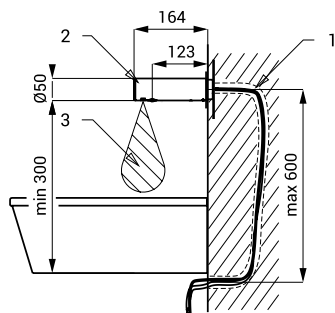

## Stavební připravenost

- 1 - přívod mýdla a napájení  
24 V DC v ochranné trubce
- 2 - nerezové ramínko  
s elektronikou
- 3 - snímaná oblast

## Technická specifikace

<b>Rozměry centrální jednotky</b>	600 x 400 x 400 mm
<b>Hmotnost</b>	17,1 kg
<b>Napájecí napětí</b>	230 V AC
<b>Příkon</b>	9 W
<b>Dosah</b>	0,11 - 0,15 m
<b>Doporučená viskozita mýdla</b>	10 mPa*s - 5000 mPa*s