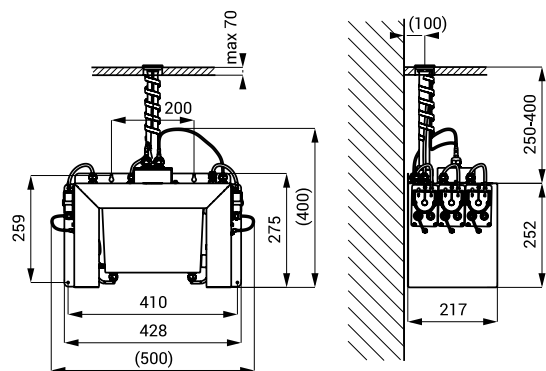

## Stavební připravenost

- 1 - přívod mýdla a napájení  
24 V DC v ochranné trubce
- 2 - nerezové ramínko  
s elektronikou
- 3 - snímaná oblast

## Technická specifikace

<b>Rozměry centrální jednotky</b>	600 x 400 x 400 mm
<b>Hmotnost</b>	17,1 kg
<b>Napájecí napětí</b>	230 V AC
<b>Příkon</b>	9 W
<b>Dosah</b>	0,11 - 0,15 m
<b>Doporučená viskozita mýdla</b>	10 mPa*s - 5000 mPa*s