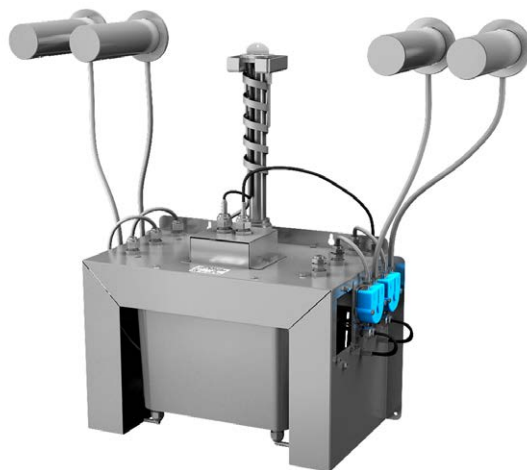

## Vlastnosti

- obsahuje Bluetooth ovládání (aplikace Sanela Control ke stažení)
- jednoduché doplňování mýdla
- nízká spotřeba mýdla
- reaguje na přítomnost rukou ve snímané zóně spuštěním jedné dávky mýdla (čas dávkování mýdla možno nastavit v rozsahu 1,3 - 13 s), standardně 2,6 s
- 4 ks dávkovačů s centrální jednotkou
- použití ve veřejném sektoru, nádržka na mýdlo 6 l
- nastavení parametrů a komunikace s elektronikou pomocí aplikace Sanela Control (Bluetooth) nebo dálkového ovladače SLD 03
- povrch matný

## Stavební připravenost

- 1 - přívod mýdla a napájení  
24 V DC v ochranné trubce
- 2 - nerezové ramínko  
s elektronikou
- 3 - snímaná oblast

## Technická specifikace

<b>Rozměry centrální jednotky</b>	600 x 400 x 400 mm
<b>Hmotnost</b>	17,1 kg
<b>Napájecí napětí</b>	230 V AC
<b>Příkon</b>	9 W
<b>Dosah</b>	0,11 - 0,15 m
<b>Doporučená viskozita mýdla</b>	10 mPa*s - 5000 mPa*s

## Specifikace dodávky

SLZN 83E4 - obj. č. 85834

nerezové ramínko s elektronikou včetně modulu Bluetooth (4 ks), centrální dávkovač mýdla s čerpadly na mýdlo a nádržkou na mýdlo 6 l, úchytová deska, přívodní hadičky a kabely v chránící trubce 80 cm, napájecí zdroj SLZ 01Y, 1 ks dálkového ovladače SLD 03 k zakázce