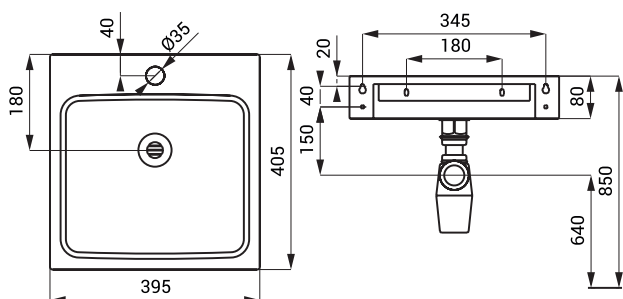

Nerezová umyvadla SLUN 73, SLUN 73A, SLUN 73AV, SLUN 73V

SLUN 73

Vlastnosti

- závěsné nerezové umyvadlo
- s otvorem pro baterii
- materiál AISI - 304
- povrch matný

Rozměry

Specifikace dodávky

SLUN 73 - obj. č. 73730 nerezové umyvadlo, konzole (1 ks), sifon, úchytová sada

SLUN 73V

Vlastnosti

- závěsné nerezové umyvadlo
- s otvorem pro baterii
- materiál AISI - 304
- povrch černý matný

Rozměry

Specifikace dodávky

SLUN 73V - obj. č. 73731 nerezové umyvadlo, konzole (1 ks), sifon, úchytová sada

SLUN 73A

Vlastnosti

- nerezové umyvadlo na desku
- materiál AISI - 304
- povrch matný

Rozměry

Specifikace dodávky

SLUN 73A - obj. č. 73732 nerezové umyvadlo, sifon

SLUN 73AV

Vlastnosti

- nerezové umyvadlo na desku
- materiál AISI - 304
- povrch černý matný

Rozměry

Specifikace dodávky

SLUN 73AV - obj. č. 73733 nerezové umyvadlo, sifon