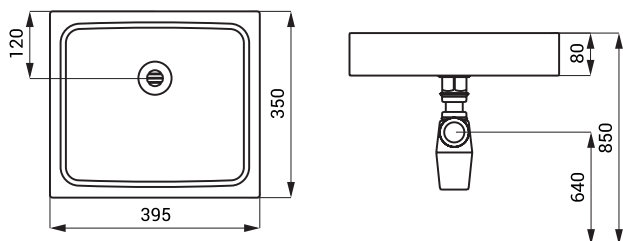

SLUN 73A

Vlastnosti

- nerezové umyvadlo na desku
- materiál AISI - 304
- povrch matný

Rozměry

Specifikace dodávky

SLUN 73A - obj. č. 73732 nerezové umyvadlo, sifon

SLUN 73AV

Vlastnosti

- nerezové umyvadlo na desku
- materiál AISI - 304
- povrch černý matný

Rozměry

Specifikace dodávky

SLUN 73AV - obj. č. 73733 nerezové umyvadlo, sifon