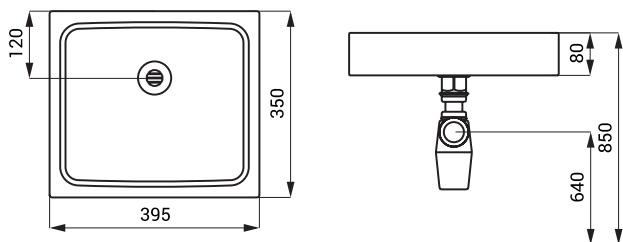

SLUN 73V

Vlastnosti

- závěsné nerezové umyvadlo
- s otvorem pro baterii
- materiál AISI - 304
- povrch černý matný

Rozměry

Specifikace dodávky

SLUN 73V - obj. č. 73731 nerezové umyvadlo, konzole (1 ks), sifon, úchytová sada

SLUN 73A

Vlastnosti

- nerezové umyvadlo na desku
- materiál AISI - 304
- povrch matný

Rozměry

Specifikace dodávky

SLUN 73A - obj. č. 73732 nerezové umyvadlo, sifon

SLUN 73AV

Vlastnosti

- nerezové umyvadlo na desku
- materiál AISI - 304
- povrch černý matný

Rozměry

Specifikace dodávky

SLUN 73AV - obj. č. 73733 nerezové umyvadlo, sifon