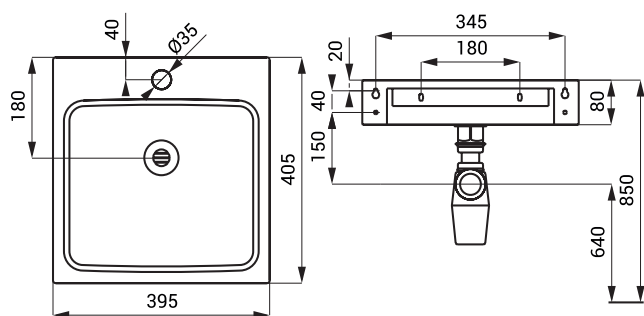

Nerezová umyvadla SLUN 73, SLUN 73A, SLUN 73AV, SLUN 73V

SLUN 73

Vlastnosti

- závěsné nerezové umyvadlo
- s otvorem pro baterii
- materiál AISI - 304
- povrch matný

Rozměry

Specifikace dodávky

SLUN 73 - obj. č. 73730 nerezové umyvadlo, konzole (1 ks), sifon, úchytová sada

SLUN 73V

Vlastnosti

- závěsné nerezové umyvadlo
- s otvorem pro baterii
- materiál AISI - 304
- povrch černý matný

Rozměry

Specifikace dodávky

SLUN 73V - obj. č. 73731 nerezové umyvadlo, konzole (1 ks), sifon, úchytová sada

SLUN 73A

Vlastnosti

- nerezové umyvadlo na desku
- materiál AISI - 304
- povrch matný

Rozměry

Specifikace dodávky

SLUN 73A - obj. č. 73732 nerezové umyvadlo, sifon

SLUN 73AV

Vlastnosti

- nerezové umyvadlo na desku
- materiál AISI - 304
- povrch černý matný

Rozměry

Specifikace dodávky

SLUN 73AV - obj. č. 73733 nerezové umyvadlo, sifon