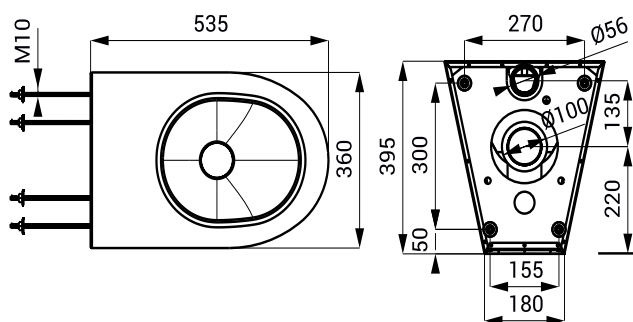

SLWN 05

Vlastnosti

- antivandalové provedení
- použití pro věznice
- na podlaže stojící WC k uchycení na stěnu
- vyztužené polyuretanem (snížená hlučnost, zvýšená pevnost)
- montáž přes závitové tyče (M10, délka 190 mm), z druhé strany stěny
- materiál AISI - 304
- povrch matný

Rozměry

Specifikace dodávky

SLWN 05 - obj. č. 94050 nerezové WC, závitové tyče M10