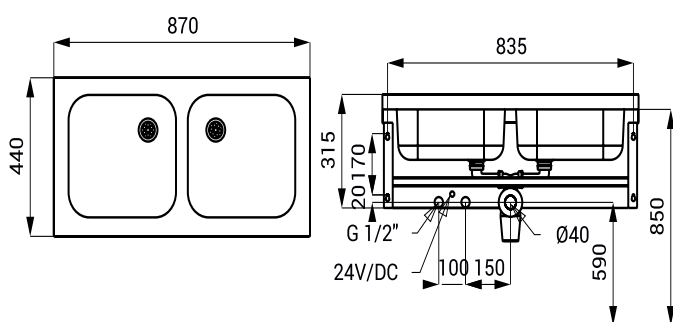

SLUN 06

Vlastnosti

- závěsný nerezový dvojdřez s opláštěním, bez otvoru pro baterii (možnost jeho zhotovení na objednávku)
- materiál AISI - 304
- povrch matný

Rozměry

Specifikace dodávky

SLUN 06 - obj. č. 93060 nerezový dvojdřez, sifon, úchytová sada