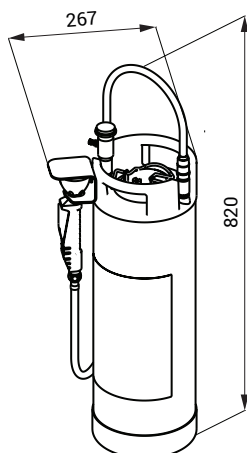

Bezpečnostní oční sprcha SLSN 26

SLSN 26

Vlastnosti

- použití ve zdravotnictví a v průmyslu
- používá se jako zařízení první pomoci při nehodách způsobených požárem, chemikáliemi a dalšími látkami na místech, kde není přístup k vodě
- přenosná oční sprcha s hlavicí
- nerezový válec

Rozměry

Technická specifikace

Kapacita	15 l
Min. provozní teplota	+1°C
Průtok vody	8 l/min. (inf. údaj)

Specifikace dodávky

SLSN 26 - obj. č. 92260 oční sprcha