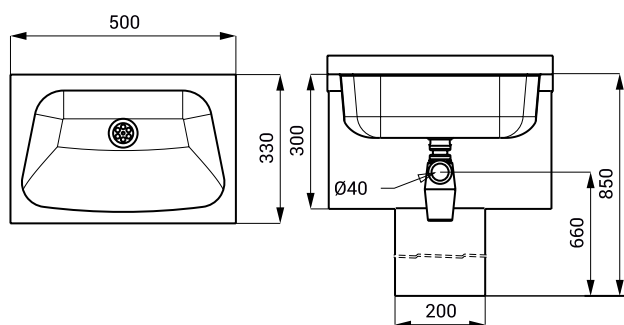

SLUN 57

Vlastnosti

- samonosné nerezové umyvadlo s opláštěním ke stěně
- bez otvoru pro baterii (možnost jeho zhotovení na objednávku pouze vpravo)
- ukotvení do podlahy
- materiál AISI - 304
- povrch matný

Rozměry

Specifikace dodávky

SLUN 57 - obj. č. 93570 nerezové umyvadlo, sifon, úchytová sada