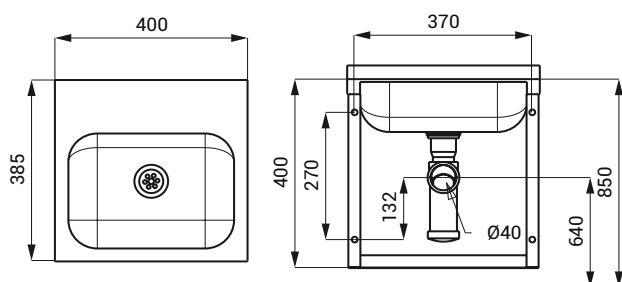

Specifikace dodávky

SLUN 11 - obj. č. 93110 nerezové rohové umyvadlo, sifon, úchytová sada

SLUN 13

Vlastnosti

- závěsné nerezové umyvadlo
- bez otvoru pro baterii
(možnost jeho zhotovení na objednávku)
- materiál AISI - 304
- povrch matný

Rozměry

Specifikace dodávky

SLUN 13 - obj. č. 93130 nerezové umyvadlo, sifon, úchytová sada

SLUN 17

Vlastnosti

- závěsné nerezové umyvadlo
- bez otvoru pro baterii (možnost jeho zhotovení na objednávku)
- materiál AISI - 304
- povrch matný

Rozměry

Specifikace dodávky

SLUN 17 - obj. č. 93170 nerezové umyvadlo, sifon, úchytová sada