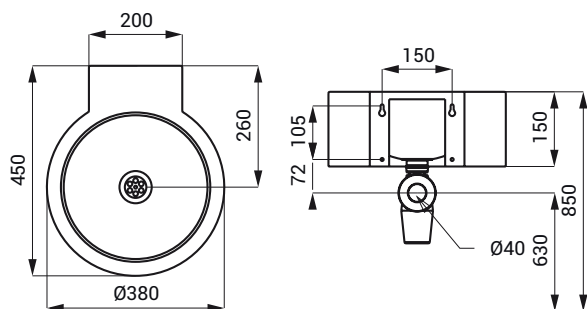

Rozměry

Specifikace dodávky

SLUN 13 - obj. č. 93130 nerezové umyvadlo, sifon, úchytová sada

SLUN 17

Vlastnosti

- závěsné nerezové umyvadlo
- bez otvoru pro baterii (možnost jeho zhotovení na objednávku)
- materiál AISI - 304
- povrch matný

Rozměry

Specifikace dodávky

SLUN 17 - obj. č. 93170 nerezové umyvadlo, sifon, úchytová sada