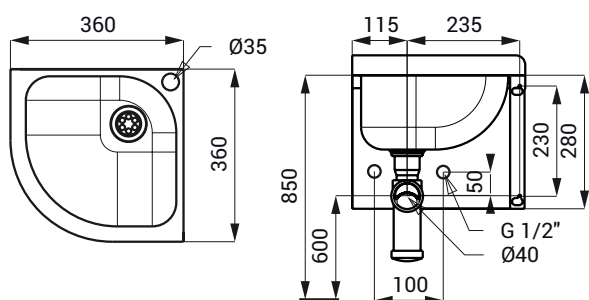

Nerezová umyvadla SLUN 11, SLUN 13, SLUN 17

SLUN 11

Vlastnosti

- závěsné nerezové rohové umyvadlo
- bez otvoru pro baterii (možnost jeho zhotovení na objednávku)
- materiál AISI - 304
- povrch matný

Rozměry

Specifikace dodávky

SLUN 11 - obj. č. 93110 nerezové rohové umyvadlo, sifon, úchytová sada

SLUN 13

Vlastnosti

- závěsné nerezové umyvadlo
- bez otvoru pro baterii
(možnost jeho zhotovení na objednávku)
- materiál AISI - 304
- povrch matný

Rozměry

Specifikace dodávky

SLUN 13 - obj. č. 93130 nerezové umyvadlo, sifon, úchytová sada

SLUN 17

Vlastnosti

- závěsné nerezové umyvadlo
- bez otvoru pro baterii (možnost jeho zhotovení na objednávku)
- materiál AISI - 304
- povrch matný

Rozměry

Specifikace dodávky

SLUN 17 - obj. č. 93170 nerezové umyvadlo, sifon, úchytová sada