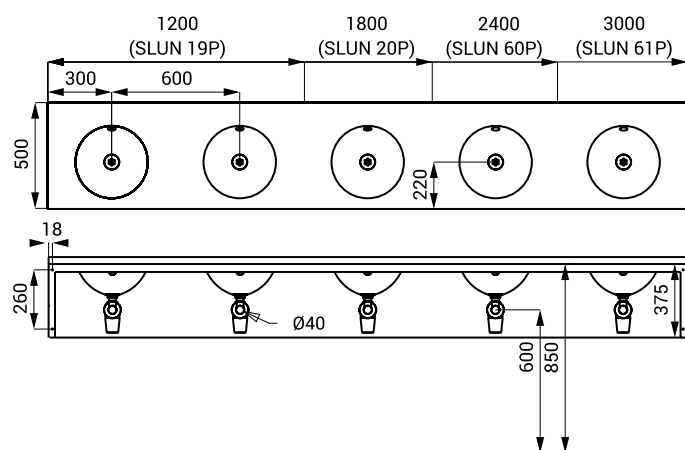

Nerezová vícemístná umyvadla SLUN 19P, SLUN 20P, SLUN 60P, SLUN 61P

SLUN 19P

Vlastnosti

- SLUN 19P - závěsné nerezové dvojumyvadlo s opláštěním a přepadem, délka 1200 mm
- SLUN 20P - závěsné nerezové trojumyvadlo s opláštěním a přepadem, délka 1800 mm
- SLUN 60P - závěsné nerezové čtyřumyvadlo s opláštěním a přepadem, délka 2400 mm
- SLUN 61P - nerezové pětiumyvadlo s opláštěním a přepadem, délka 3000 mm
- bez otvorů pro baterie (možnost jejich zhotovení na objednávku)
- možnost zhotovení otvorů pro zápusné dávkovače mýdla
- vnitřní průměr umyvadla 320 mm
- materiál AISI - 304
- povrch matný

Rozměry

Specifikace dodávky

SLUN 19P - obj. č. 93197
SLUN 20P - obj. č. 93207
SLUN 60P - obj. č. 93607
SLUN 61P - obj. č. 93617

nerezové vícemístné umyvadlo, přepadové sady, sifony, úchyťová sada