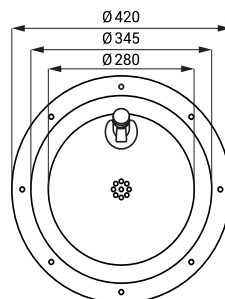

Nerezové pitné fontány SLUN 23, SLUN 23M

SLUN 23

SLUN 23M

Vlastnosti

- nerezová pitná fontánka s tlačnou armaturou, výška 800 mm (SLUN 23)
- nerezová dětská pitná fontánka s tlačnou armaturou, výška 660 mm (SLUN 23M)
- montáž na podlahu
- regulace průtoku vody na tlačném ventilu
- vyztuženo polyuretanem (snížená hlučnost, zvýšená pevnost)
- materiál AISI - 304
- povrch misky vysoce lesklý, opláštění matné

Rozměry

SLUN 23

SLUN 23M

Specifikace dodávky

SLUN 23 - obj. č. 93230

SLUN 23M - obj. č. 83236

nerezová pitná fontána, pitná armatura, rohový ventil s filtrem, propojovací hadice, sifon, úchyťová sada