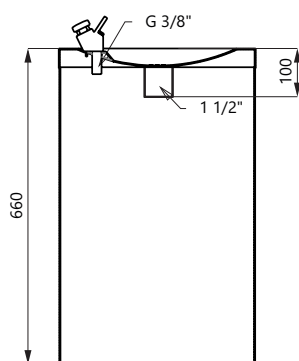

Nerezové pitné fontány SLUN 23, SLUN 23M

SLUN 23

SLUN 23M

Vlastnosti

- nerezová pitná fontánka s tlačnou armaturou, výška 800 mm (SLUN 23)
- nerezová dětská pitná fontánka s tlačnou armaturou, výška 660 mm (SLUN 23M)
- montáž na podlahu
- regulace průtoku vody na tlačném ventilu
- vyztuženo polyuretanem (snížená hlučnost, zvýšená pevnost)
- materiál AISI - 304
- povrch misky vysoce lesklý, opláštění matné

Rozměry

SLUN 23

SLUN 23M

Specifikace dodávky

SLUN 23 - obj. č. 93230

SLUN 23M - obj. č. 83236

nerezová pitná fontána, pitná armatura, rohový ventil s filtrem, propojovací hadice, sifon, úchyťová sada