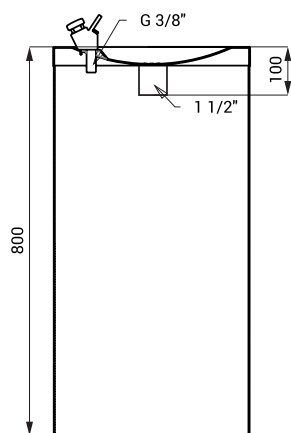

Nerezové pitné fontány SLUN 23, SLUN 23M

SLUN 23

SLUN 23M

Vlastnosti

- nerezová pitná fontánka s tlačnou armaturou, výška 800 mm (SLUN 23)
- nerezová dětská pitná fontánka s tlačnou armaturou, výška 660 mm (SLUN 23M)
- montáž na podlahu
- regulace průtoku vody na tlačném ventilu
- vyztuženo polyuretanem (snížená hlučnost, zvýšená pevnost)
- materiál AISI - 304
- povrch misky vysoce lesklý, opláštění matné

Rozměry

SLUN 23

SLUN 23M

Specifikace dodávky

SLUN 23 - obj. č. 93230

SLUN 23M - obj. č. 83236

nerezová pitná fontána, pitná armatura, rohový ventil s filtrem, propojovací hadice, sifon, úchyťová sada