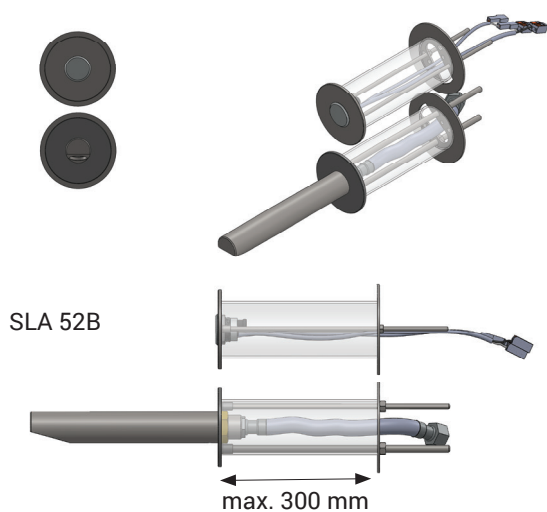

Sada dílů pro montáž do zdi pro SLU 39(X), SLU 39PX SLA 52A, SLA 52B

Vlastnosti

- je určen pro instalaci setu automatických nástěnných nerezových umyvadlových baterií do zdi (SLU 39, SLU 39X)
- montáž hlavice pomocí závitové tyče M4
- montáž výtokového ramínka pomocí závitové tyče M6
- pro použití příslušenství je nutné v místě instalace zazdít trubku (Htem DN 50) pro zpevnění otvoru ve zdi

Technická specifikace

Hloubka zdi max. 300 mm

Specifikace dodávky

SLA 52A - obj. č. 06520 závitová tyč M4 (2 ks), závitová tyč M6 (2 ks), matice M4 (3 ks), matice M6 (2 ks), opěrná podložka (2 ks), podložka pro hlavici (1 ks), hadice

Vlastnosti

- je určen pro instalaci setu piezo nástěnných nerezových umyvadlových baterií do zdi (SLU 39PX)
- montáž piezo tlačítka pomocí závitové tyče M4
- montáž výtokového ramínka pomocí závitové tyče M6
- pro použití příslušenství je nutné v místě instalace zazdít trubku (Htem DN 50) pro zpevnění otvoru ve zdi

Technická specifikace

Hloubka zdi max. 300 mm

Specifikace dodávky

SLA 52B - obj. č. 06521 závitová tyč M4 (2 ks), závitová tyč M6 (2 ks), matice M4 (2 ks), matice M6 (2 ks), opěrná podložka (2 ks), hadice