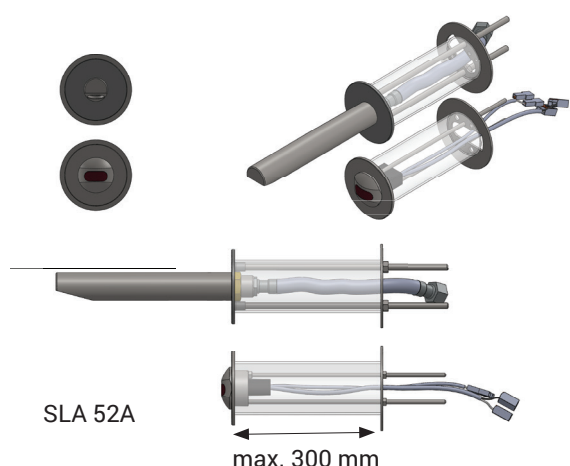

Sada dílů pro montáž do zdi pro SLU 39(X), SLU 39PX SLA 52A, SLA 52B

Vlastnosti

- je určen pro instalaci setu automatických nástěnných nerezových umyvadlových baterií do zdi (SLU 39, SLU 39X)
- montáž hlavice pomocí závitové tyče M4
- montáž výtokového ramínka pomocí závitové tyče M6
- pro použití příslušenství je nutné v místě instalace zazdít trubku (Htem DN 50) pro zpevnění otvoru ve zdi

Technická specifikace

Hloubka zdi max. 300 mm

Specifikace dodávky

SLA 52A - obj. č. 06520 závitová tyč M4 (2 ks), závitová tyč M6 (2 ks), matice M4 (3 ks), matice M6 (2 ks), opěrná podložka (2 ks), podložka pro hlavici (1 ks), hadice

Vlastnosti

- je určen pro instalaci setu piezo nástěnných nerezových umyvadlových baterií do zdi (SLU 39PX)
- montáž piezo tlačítka pomocí závitové tyče M4
- montáž výtokového ramínka pomocí závitové tyče M6
- pro použití příslušenství je nutné v místě instalace zazdít trubku (Htem DN 50) pro zpevnění otvoru ve zdi

Technická specifikace

Hloubka zdi max. 300 mm

Specifikace dodávky

SLA 52B - obj. č. 06521 závitová tyč M4 (2 ks), závitová tyč M6 (2 ks), matice M4 (2 ks), matice M6 (2 ks), opěrná podložka (2 ks), hadice