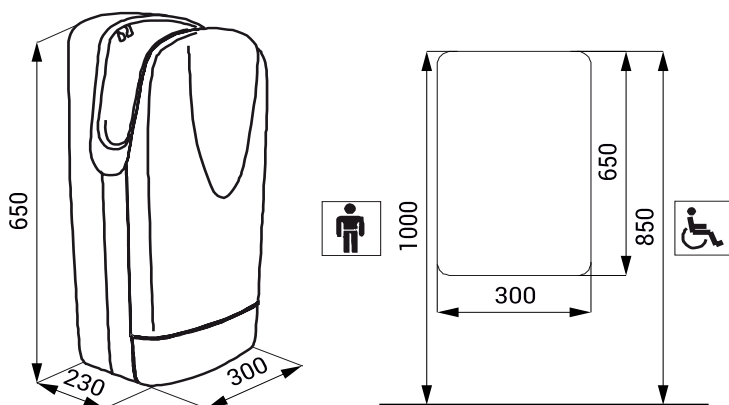

Osoušeče rukou SLO 01L, SLO 01S

SLO 01L

SLO 01S

Vlastnosti

- štěrbinové elektrické osoušeče rukou
- reaguje na přítomnost rukou ve štěrbině automatickým spuštěním ofuku
- čas sepnutí možno nastavit v rozsahu 3 - 33 s, standardně 20 s
- přebytečná voda odtéká do nádržky ve spodní části, nedochází k znečištění podlahy pod osoušečem

Rozměry

Technická specifikace

Rozměry	650 x 300 x 230 mm
Napájecí napětí	230 V/50 Hz
Příkon	1750 W
Rychlost vzduchu	300 km/h
Stupeň ochrany	třída II, IP 31
Hmotnost	9,5 kg
Hlučnost	< 90 dB

Specifikace dodávky

- SLO 01L - obj. č. 79011 elektrický osoušeč rukou, bílý plastový kryt
SLO 01S - obj. č. 79012 elektrický osoušeč rukou, šedý plastový kryt