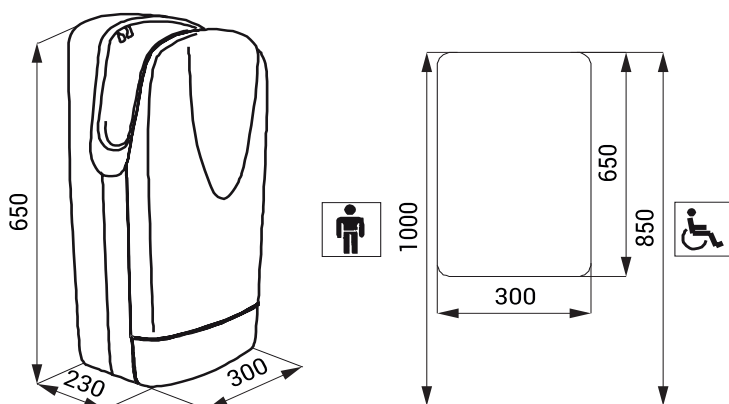

### Vlastnosti

- štěrbinové elektrické osoušeče rukou
- reaguje na přítomnost rukou ve štěrbině automatickým spuštěním ofuku
- čas sepnutí možno nastavit v rozsahu 3 - 33 s, standardně 20 s
- přebytečná voda odtéká do nádržky ve spodní části, nedochází k znečištění podlahy pod osoušečem

### Rozměry

### Technická specifikace

Rozměry	650 x 300 x 230 mm
Napájecí napětí	230 V/50 Hz
Příkon	2000 W
Rychlost vzduchu	300 km/h
Stupeň ochrany	třída II, IP 31
Hmotnost	9,5 kg
Hlučnost	< 90 dB

### Specifikace dodávky

- SLO 01L - obj. č. 79011 elektrický osoušeč rukou, bílý plastový kryt  
SLO 01S - obj. č. 79012 elektrický osoušeč rukou, šedý plastový kryt