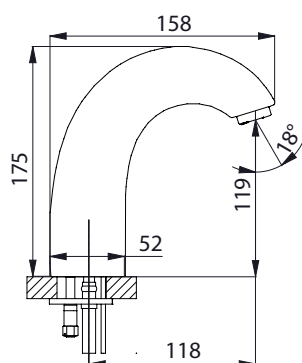

Rozměry

Technická specifikace

Napájecí napětí

- SLU 34, 35 24 V DC
- SLU 34B, 35B 6 V

Příkon

- při napájení 24 V DC 7 W
- při napájení 6 V 3 W

Životnost baterií

- 4 ks AA alkalických baterií 1,5 V, 2700 mAh cca 2 roky (při 100 sepnutích denně)

Dosah

- standardně 0,13 - 0,19 m
- v režimu START/STOP 0,05 - 0,15 m

Doporučený pracovní tlak

- 0,1 - 0,6 MPa

Průtok

- 6 l/min. (inf. údaj)

Vstup vody

- vnější závit G 1/2"