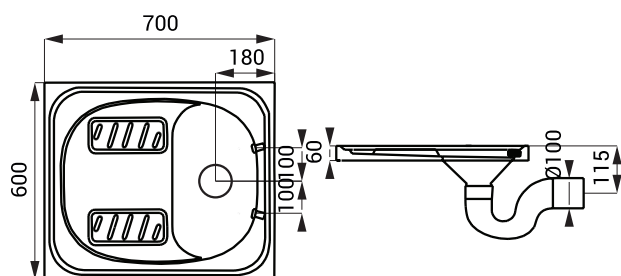

Nerezové nášlapné WC SLWN 07

Vlastnosti

- antivandalové provedení
- použití pro věznice
- nášlapné WC k zapuštění do podlahy
- dvě splachovací hlavice G 1/2"
- materiál AISI - 304
- povrch matný

Rozměry

Specifikace dodávky

SLWN 07 - obj. č. 94070 nerezové nášlapné WC, dvě splachovací hlavice, nerezový sifon

Doporučené příslušenství

- SLA 27 - obj. č. 06270 montážní sada pro připojení k splachovači SLW 01xx
SLW 01NK - obj. č. 04015 automatický splachovač WC na tlakovou vodu, 24 V DC
SLW 01P - obj. č. 14015 piezo splachovač WC na tlakovou vodu, 24 V DC
SLW 01PB - obj. č. 14010 piezo splachovač WC na tlakovou vodu, 6 V DC
SLW 01PA - obj. č. 14016 piezo splachovač WC na tlakovou vodu se speciálním antivandalovým krytem, 24 V DC