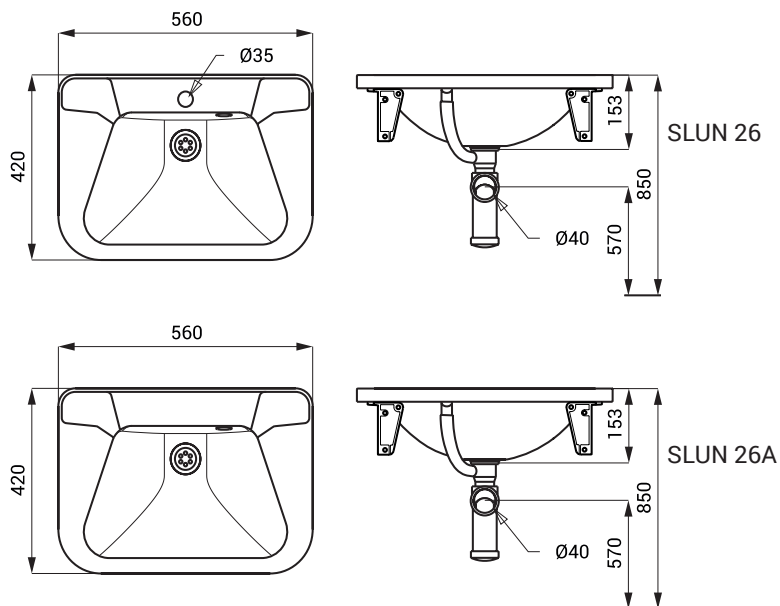

### Vlastnosti

- závěsné nerezové umyvadlo
- s otvorem pro baterii (SLUN 26)
- bez otvoru pro baterii (SLUN 26A)
- přepad
- materiál AISI - 304
- povrch matný

SLUN 26

SLUN 26A

### Rozměry

### Specifikace dodávky

SLUN 26 - obj. č. 93260 nerezové umyvadlo, konzoly, přepadová sada včetně zátky a řetízku,  
SLUN 26A - obj. č. 73262 sifon, úchytová sada