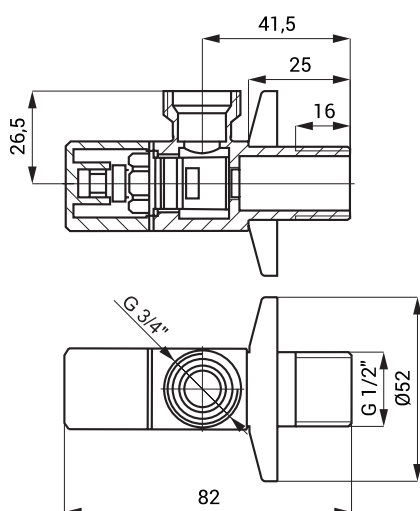

Rohový ventil SLR 53

Vlastnosti

- rohový ventil s keramickou kartuší
- pro připojení pračky, myčky apod.
- materiál mosaz/chrom

Rozměry

Technická specifikace

Vstup vody
Výstup vody

vnější závit G 1/2"
vnější závit G 3/4"

Specifikace dodávky

SLR 53 - obj. č. 08530 rohový ventil, sítko s těsněním 3/4", teflonová páska