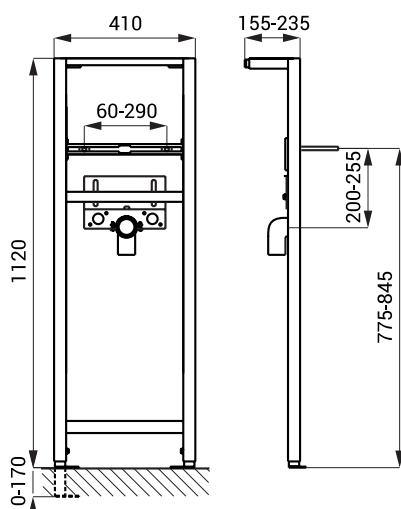

SLR 23

Vlastnosti

- rám určený pro instalaci do předstěnového prostoru před pevnou stěnu nebo stěnu vytvořenou suchým procesem
- ukotvení na zem a do zadní zdi
- rám slouží pro uchycení keramického umyvadla
- kovová rámová konstrukce s povrchovou úpravou modré práškové lakování
- nastavitelná výška 1120 - 1290 mm
- nastavitelná hloubka 155 - 235 mm

Rozměry

Specifikace dodávky

SLR 23 - obj. č. 08230 montážní rám, montážní šrouby M10 pro uchycení umyvadla, držák odpadu s kolenem Ø 50 mm, držáky přívodu vody G 1/2", spojovací materiál