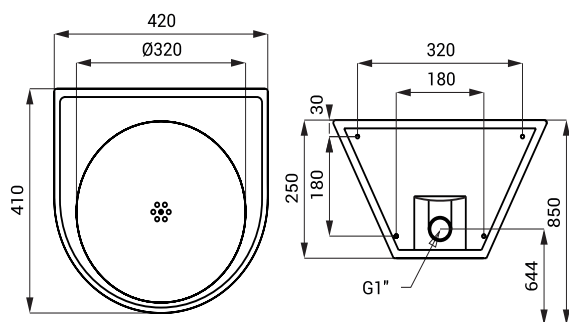

### Vlastnosti

- antivandalové provedení
- použití pro věznice
- závěsné nerezové umyvadlo
- montáž přes závitové tyče (M10, délka 190 mm) z druhé strany stěny
- bez otvoru pro baterii
- vyztuženo polyuretanem (snížená hlučnost, zvýšená pevnost)
- materiál AISI - 304
- povrch matný

### Rozměry

### Specifikace dodávky

SLUN 22M - obj. č. 83226

nerezové umyvadlo kónické, nerezová odtoková trubka a závitové tyče