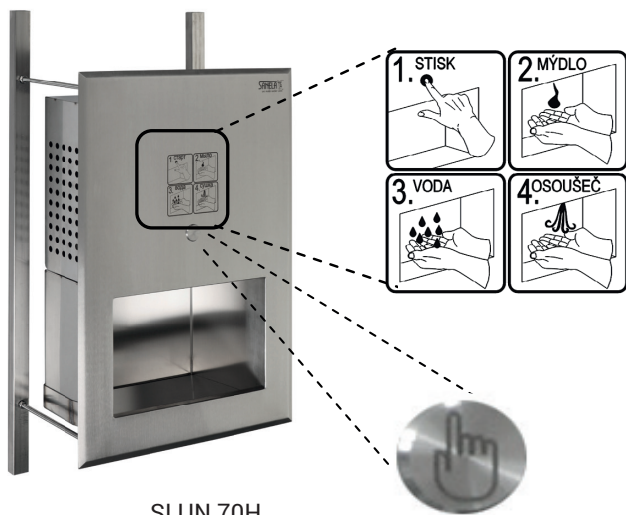

Nerezové piezo multifunkční umyvadlo SLUN 70H

SLUN 70H

Vlastnosti

- hygienický proplach
- antivandalové provedení
- použití pro věznice
- nerezové multifunkční umyvadlo se zabudovaným piezo systémem pro ovládání dávkovače mýdla, výtoku vody a osoušeče rukou v jednom
- montáž přes závitové tyče z druhé strany stěny
- reaguje na mírné stlačení piezo tlačítka
- doplnění mýdla se provádí ze servisní místnosti
- nastavení parametrů pomocí dálkového ovladače SLD 07
- materiál AISI - 304
- povrch matný

průběh funkce:

Rozměry

Technická specifikace

Napájecí napětí	230 V AC/50 Hz
Doporučený pracovní tlak	0,1 - 0,6 MPa
Průtok	6 l/min. (inf. údaj)
Vstup vody	vnější závit G 1/2"
Hlučnost	< 65 dB

Specifikace dodávky

SLUN 70H - obj. č. 73701 nerezové multifunkční umyvadlo včetně automatického dávkovače mýdla, výtoku vody a osoušeče rukou, sifon, montážní sada, flexo přívodní kabel se zástrčkou

Doporučené příslušenství

SLD 07 - obj. č. 07070 dálkové ovládání pro nastavení parametrů