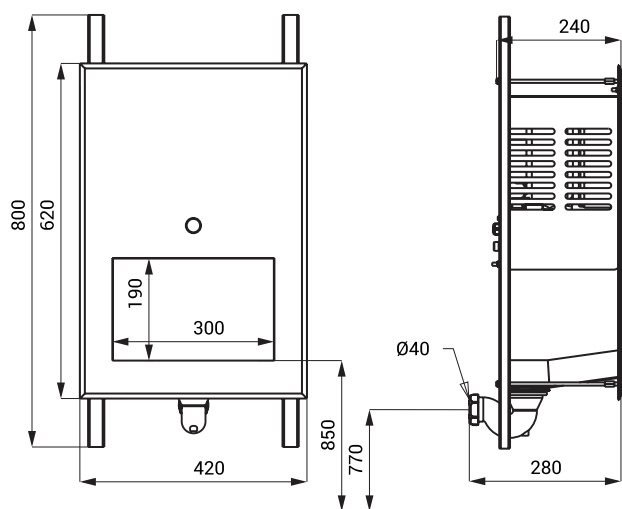

průběh funkce:

Rozměry

Technická specifikace

Napájecí napětí	230 V AC/50 Hz
Doporučený pracovní tlak	0,1 - 0,6 MPa
Průtok	6 l/min. (inf. údaj)
Vstup vody	vnější závit G 1/2"
Hlučnost	< 65 dB

Specifikace dodávky