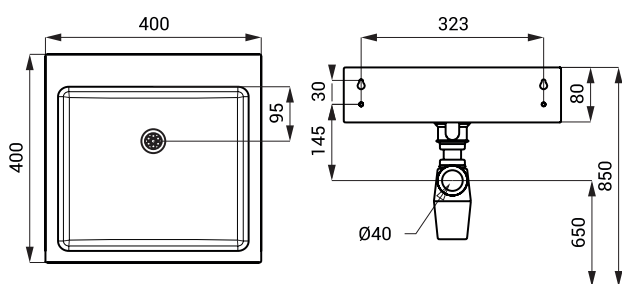

Nerezová umyvadla SLUN 65, SLUN 68

SLUN 65

Vlastnosti

- závěsné nerezové umyvadlo
- bez otvoru pro baterii (možnost jeho zhotovení na objednávku)
- materiál AISI - 304
- povrch matný

Rozměry

Specifikace dodávky

SLUN 65 - obj. č. 93650 nerezové umyvadlo, sifon, úchytová sada

SLUN 68

Vlastnosti

- závěsné nerezové umyvadlo
- pouze s nástěnnou baterií, nelze použít stojánkovou baterii
- materiál AISI - 304
- matný povrch

Rozměry

Specifikace dodávky

SLUN 68 - obj. č. 93680 nerezové umyvadlo, konzoly (2 ks), sifon, úchytová sada