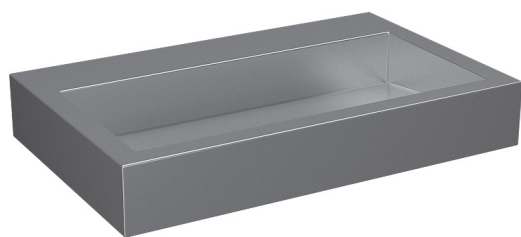

Nerezová umyvadla SLUN 65, SLUN 68

SLUN 65

Vlastnosti

- závěsné nerezové umyvadlo
- bez otvoru pro baterii (možnost jeho zhotovení na objednávku)
- materiál AISI - 304
- povrch matný

Rozměry

Specifikace dodávky

SLUN 65 - obj. č. 93650 nerezové umyvadlo, sifon, úchytová sada

SLUN 68

Vlastnosti

- závěsné nerezové umyvadlo
- pouze s nástěnnou baterií, nelze použít stojánkovou baterii
- materiál AISI - 304
- matný povrch

Rozměry

Specifikace dodávky

SLUN 68 - obj. č. 93680 nerezové umyvadlo, konzoly (2 ks), sifon, úchytová sada