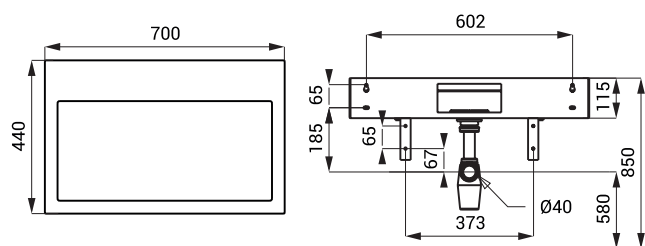

SLUN 65 - obj. č. 93650 nerezové umyvadlo, sifon, úchytová sada

SLUN 68

Vlastnosti

- závěsné nerezové umyvadlo
- pouze s nástěnnou baterií, nelze použít stojánkovou baterii
- materiál AISI - 304
- matný povrch

Rozměry

Specifikace dodávky

SLUN 68 - obj. č. 93680 nerezové umyvadlo, konzoly (2 ks), sifon, úchytová sada