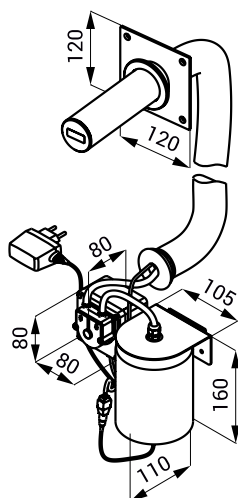

Automatický černý nerezový nástěnný dávkovač mýdla SLZN 83EV

SLZN 83EV

Vlastnosti

- jednoduché doplňování mýdla
- nízká spotřeba mýdla
- reaguje na přítomnost rukou ve snímané zóně spuštěním jedné dávky mýdla (čas dávkování mýdla možno nastavit v rozsahu 1,3 - 13 s), standardně 2,6 s
- nádržka na mýdlo 1 l
- nastavení parametrů pomocí dálkového ovladače SLD 03

Stavební připravenost

- 1 - přívod mýdla a přívod napájení
24 V DC v ochranné trubce
2 - nerezové ramínko
3 - dosah

Technická specifikace

Napájecí napětí	230 V AC
Příkon	3 W
Dosah	0,11 - 0,15 m
Doporučená viskozita mýdla	10 mPa*s - 5000 mPa*s
(nepoužívat chemická rozpouštědla ani dezinfekce)	

Specifikace dodávky

SLZN 83EV - obj. č. 85837

černé nerezové ramínko s dávkovačem mýdla a elektronikou, úchytová deska, přívodní hadička a kabely, čerpadlo na mýdlo a nádržka na mýdlo 1 l, ochranná trubka 80 cm, SLZ 07 - napájecí zdroj do zásuvky 230 V AC/ 24 V DC