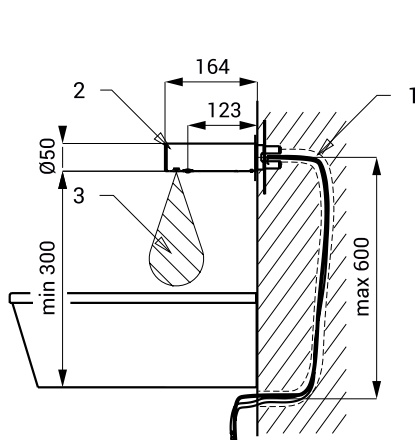

Automatický černý nerezový nástěnný dávkovač mýdla SLZN 83EV

SLZN 83EV

Vlastnosti

- jednoduché doplňování mýdla
- nízká spotřeba mýdla
- reaguje na přítomnost rukou ve snímané zóně spuštěním jedné dávky mýdla (čas dávkování mýdla možno nastavit v rozsahu 1,3 - 13 s), standardně 2,6 s
- nádržka na mýdlo 1 l
- nastavení parametrů pomocí dálkového ovladače SLD 03

Stavební připravenost

- 1 - přívod mýdla a přívod napájení
24 V DC v ochranné trubce
2 - nerezové ramínko
3 - dosah

Technická specifikace

Napájecí napětí	230 V AC
Příkon	3 W
Dosah	0,11 - 0,15 m
Doporučená viskozita mýdla	10 mPa*s - 5000 mPa*s
(nepoužívat chemická rozpouštědla ani dezinfekce)	

Specifikace dodávky

SLZN 83EV - obj. č. 85837

černé nerezové ramínko s dávkovačem mýdla a elektronikou, úchytová deska, přívodní hadička a kabely, čerpadlo na mýdlo a nádržka na mýdlo 1 l, ochranná trubka 80 cm, SLZ 07 - napájecí zdroj do zásuvky 230 V AC/ 24 V DC