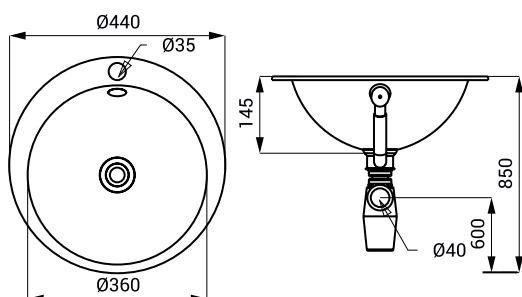

Nerezová umyvadla SLUN 28A, SLUN 63

SLUN 28A

Vlastnosti

- zápusťné nerezové umyvadlo shora do desky
- s otvorem pro baterii
- přepad
- materiál AISI - 304
- povrch lesklý

Rozměry

Specifikace dodávky

SLUN 28A - obj. č. 73282 nerezové umyvadlo, přepadová sada, sifon

SLUN 63

Vlastnosti

- zápusťné nerezové oválné umyvadlo shora do desky
- bez otvoru pro baterii
- přepad
- materiál AISI - 304
- povrch lesklý

Rozměry

Specifikace dodávky

SLUN 63 - obj. č. 93630 nerezové umyvadlo, přepadová sada, sifon