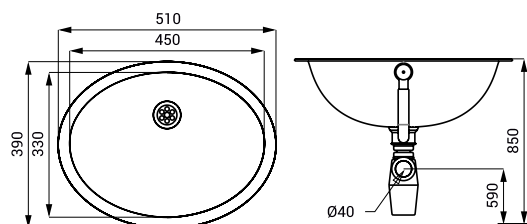

Nerezová umyvadla SLUN 28A, SLUN 63

SLUN 28A

Vlastnosti

- zápusťné nerezové umyvadlo shora do desky
- s otvorem pro baterii
- přepad
- materiál AISI - 304
- povrch lesklý

Rozměry

Specifikace dodávky

SLUN 28A - obj. č. 73282 nerezové umyvadlo, přepadová sada, sifon

SLUN 63

Vlastnosti

- zápusťné nerezové oválné umyvadlo shora do desky
- bez otvoru pro baterii
- přepad
- materiál AISI - 304
- povrch lesklý

Rozměry

Specifikace dodávky

SLUN 63 - obj. č. 93630 nerezové umyvadlo, přepadová sada, sifon