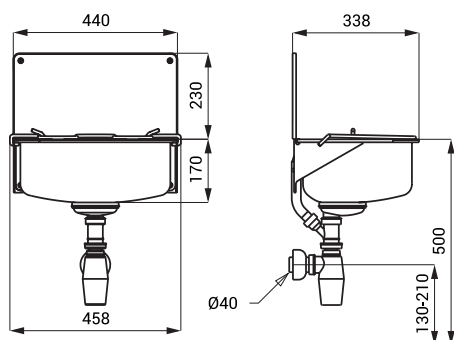

Nerezové výlevky SLVN 01, SLVN 04, SLVN 06

SLVN 01

Vlastnosti

- závěsná nerezová výlevka
- se zadní stěnou a mřížkou
- přepad
- materiál AISI - 304
- povrch matný

Rozměry

Specifikace dodávky

SLVN 01 - obj. č. 98010 nerezová výlevka, zadní stěna, mřížka, přepadová sada, sifon, úchytová sada

SLVN 04

Vlastnosti

- závěsná nerezová výlevka
- se zadní stěnou a mřížkou
- materiál AISI - 304
- povrch matný

Rozměry

Specifikace dodávky

SLVN 04 - obj. č. 98040 nerezová výlevka, zadní stěna, mřížka, sifon, úchytová sada

SLVN 06

Vlastnosti

- závěsná nerezová výlevka
- se zadní stěnou a mřížkou
- přepad
- materiál AISI - 304
- povrch matný

Rozměry

Specifikace dodávky

SLVN 06 - obj. č. 98060 nerezová výlevka, zadní stěna, mřížka, přepadová sada, sifon, úchytová sada