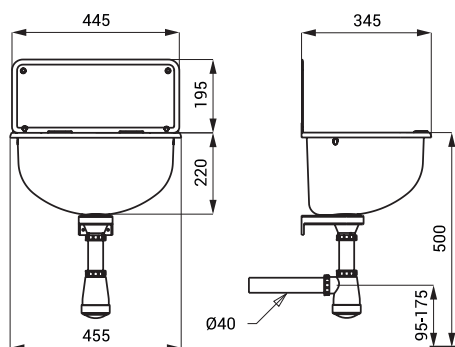

Nerezové výlevky SLVN 01, SLVN 04, SLVN 06

SLVN 01

Vlastnosti

- závěsná nerezová výlevka
- se zadní stěnou a mřížkou
- přepad
- materiál AISI - 304
- povrch matný

Rozměry

Specifikace dodávky

SLVN 01 - obj. č. 98010 nerezová výlevka, zadní stěna, mřížka, přepadová sada, sifon, úchytová sada

SLVN 04

Vlastnosti

- závěsná nerezová výlevka
- se zadní stěnou a mřížkou
- materiál AISI - 304
- povrch matný

Rozměry

Specifikace dodávky

SLVN 04 - obj. č. 98040 nerezová výlevka, zadní stěna, mřížka, sifon, úchytová sada

SLVN 06

Vlastnosti

- závěsná nerezová výlevka
- se zadní stěnou a mřížkou
- přepad
- materiál AISI - 304
- povrch matný

Rozměry

Specifikace dodávky

SLVN 06 - obj. č. 98060 nerezová výlevka, zadní stěna, mřížka, přepadová sada, sifon, úchytová sada