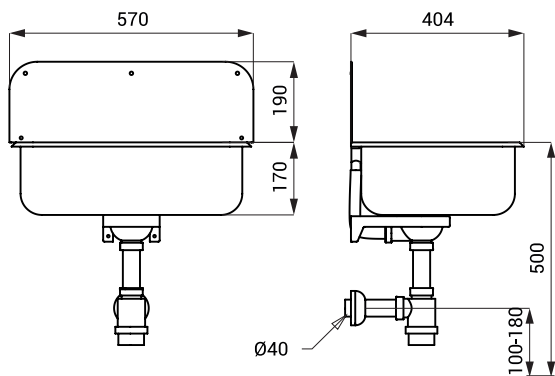

Nerezové výlevky SLVN 01, SLVN 04, SLVN 06

SLVN 01

Vlastnosti

- závěsná nerezová výlevka
- se zadní stěnou a mřížkou
- přepad
- materiál AISI - 304
- povrch matný

Rozměry

Specifikace dodávky

SLVN 01 - obj. č. 98010 nerezová výlevka, zadní stěna, mřížka, přepadová sada, sifon, úchytová sada

SLVN 04

Vlastnosti

- závěsná nerezová výlevka
- se zadní stěnou a mřížkou
- materiál AISI - 304
- povrch matný

Rozměry

Specifikace dodávky

SLVN 04 - obj. č. 98040 nerezová výlevka, zadní stěna, mřížka, sifon, úchytová sada

SLVN 06

Vlastnosti

- závěsná nerezová výlevka
- se zadní stěnou a mřížkou
- přepad
- materiál AISI - 304
- povrch matný

Rozměry

Specifikace dodávky

SLVN 06 - obj. č. 98060 nerezová výlevka, zadní stěna, mřížka, přepadová sada, sifon, úchytová sada