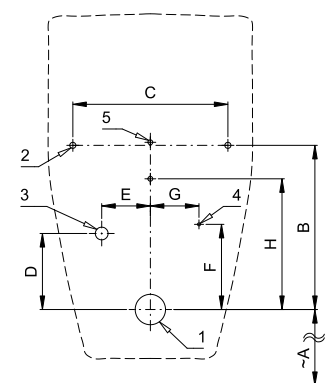

Radarový splachovač pro pisoár O.NOVO (Villeroy Boch) 7524 SLP 99

SLP 99S

SLP 99B

SLP 99Z

Vlastnosti

- URČENO PRO PISOÁR O. NOVO (Villeroy Boch) 7524
- obsahuje Bluetooth ovládání (aplikace Sanela control ke stažení)
- PISOÁR SE NEMUSÍ ZASÍLAT NA OSAZENÍ (RADAROVÝ SPLACHOVAČ JE DODÁVÁN SAMOSTATNĚ)
- jednoduchá montáž podle šablony
- celý splachovací systém je umístěn za pisoárem
- reaguje pouze na použití pisoáru (vyhodnocuje změny, ke kterým dochází uvnitř pisoáru při průtoku kapaliny)
- doba splachování je nastavitelná od 0,5 do 15,5 s
- nastavení parametrů a komunikace s elektronikou pomocí aplikace Sanela control (Bluetooth) nebo dálkového ovladače SLD 04 bez nutnosti demontáže pisoáru (akustická indikace nastavování)
- samočinné spláchnutí po 6 hodinách od posledního sepnutí ventilu
- možnost regulace průtoku vody rohovým ventilem
- po spláchnutí provede splachovač krátké doplnění vody do sifonu

Stavební připravenost

- 1 - odpadní potrubí Ø 50 mm
- 2 - 2 x otvory pro úchyty
- 3 - přívod vody G 1/2"
- 4 - napájecí kabel 24 V DC nebo 230 V AC
- 5 - 2 x otvor pro hmoždinku Ø 8 mm

Rozměry (mm)	A	B	C	D	E	F	G	H
SLP 99 - O. NOVO	390	270	255	125	80	140	80	215

Průtok

- 18 l/min (inf. údaj)

Vstup vody

- vnější závit G 1/2"

Výstup vody

- výtoková armatura s těsněním

Ilustrační foto:

SLA 11