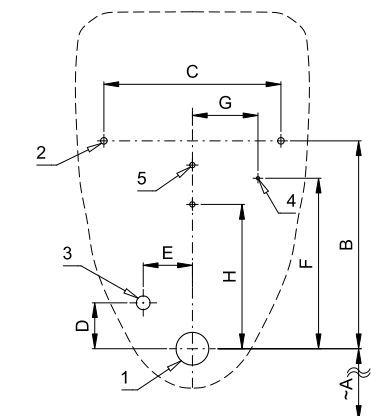

Radarový splachovač pro pisoár SIMPLICITY (Ideal Standard) E 8772 SLP 99

SANELA
we make water cool®

SLP 99S

SLP 99Z

SLP 99B

Vlastnosti

- URČENO PRO PISOÁR SIMPLICITY (Ideal Standard) E8772
- obsahuje Bluetooth ovládání (aplikace Sanela control ke stažení)
- PISOÁR SE NEMUSÍ ZASÍLAT NA OSAZENÍ (RADAROVÝ SPLACHOVAČ JE DODÁVÁN SAMOSTATNĚ) (u variant s indexem S a Z)
- PISOÁR SE MUSÍ ZASÍLAT NA OSAZENÍ (RADAROVÉ ČIDLO SE MUSÍ NASTAVIT NA KERAMICE) (u variant s indexem B)
- SLP 99S - 24 V DC, předstěnová montáž (přívod vody je realizován flexi hadičkami)
- SLP 99Z - 230 V AC, včetně napájecího zdroje
- SLP 99B - 6 V, včetně pouzdra se 4 ks napájecích baterií
- úsporné splachování jedním litrem vody
- celý splachovací systém je umístěn za pisoárem
- reaguje pouze na použití pisoáru (vyhodnocuje změny, ke kterým dochází uvnitř pisoáru při průtoku kapaliny)
- doba splachování je nastavitelná od 0,5 do 15,5 sekundy
- nastavení parametrů a komunikace s elektronikou pomocí aplikace Sanela control (Bluetooth) nebo dálkového ovladače SLD 04 bez nutnosti demontáže pisoáru (akustická indikace nastavování)
- samočinné spláchnutí po 6 hodinách od posledního sepnutí ventilu
- možnost regulace průtoku vody rohovým ventilem
- po spláchnutí provede splachovač krátké doplnění vody do sifonu

Stavební připravenost

- 1 - odpadní potrubí Ø 50 mm
- 2 - 2 x otvory pro úchyty
- 3 - přívod vody G 1/2"
- 4 - napájecí kabel 24 V DC nebo 230 V AC
- 5 - 2 x otvor pro hmoždinku Ø 8 mm

Technická specifikace

Vstup vody

vnější závit G 1/2"

Výstup vody

výtoková armatura s těsněním

Ilustrační foto:

SLA 11

SLA 11A

SLA 11B