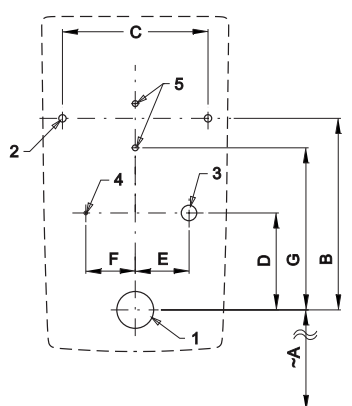

## Vlastnosti

- URČENO PRO PISOÁR SMYLE (Geberit) 500.254.01.1
- obsahuje Bluetooth ovládání (aplikace Sanela control ke stažení)
- PISOÁR SE NEMUSÍ ZASÍLAT NA OSAZENÍ (RADAROVÝ SPLACHOVAČ JE DODÁVÁN SAMOSTATNĚ)
- jednoduchá montáž podle šablony
- celý splachovací systém je umístěn za pisoárem
- reaguje pouze na použití pisoáru (vyhodnocuje změny, ke kterým dochází uvnitř pisoáru při průtoku kapaliny)
- doba splachování je nastavitelná od 0,5 do 15,5 s
- nastavení parametrů a komunikace s elektronikou pomocí aplikace Sanela control (Bluetooth) nebo dálkového ovladače SLD 04 bez nutnosti demontáže pisoáru (akustická indikace nastavování)
- samočinné spláchnutí po 6 hodinách od posledního sepnutí ventilu
- možnost regulace průtoku vody rohovým ventilem
- po spláchnutí provede splachovač krátké doplnění vody do sifonu

## Stavební připravenost

- 1 - odpadní potrubí Ø 50 mm
- 2 - 2 x otvory pro úchyty
- 3 - přívod vody G 1/2"
- 4 - napájecí kabel 24 V DC nebo 230 V AC
- 5 - 2 x otvor pro hmoždinku Ø 8 mm

Rozměry (mm)	A	B	C	D	E	F	G
SLP 99 - SMYLE	420	310	250	160	85	85	260

### Vstup vody

- vnější závit G 1/2"